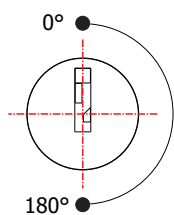

## FL-20.01

**MATERIAL:** Zamac;  
**ACABAMENTO:** Cromado;  
**QUANTIDADE DE SEGREDOS:** Sob consulta;  
**OPÇÕES DE SEGREDOS:** Segredos iguais, diferentes ou sistema de mestragem;  
**FIXAÇÃO:** Porca castelo M20;  
**LINGUETA:** Vendido separadamente;  
**FIXAÇÃO DA LINGUETA:** Porca sext. M7;  
**APLICAÇÃO:** Móveis de aço.

### ROTAÇÃO/EXTRAÇÃO

Rotação: 180° horário  
Extração: 2 (duas) 0° e 180°