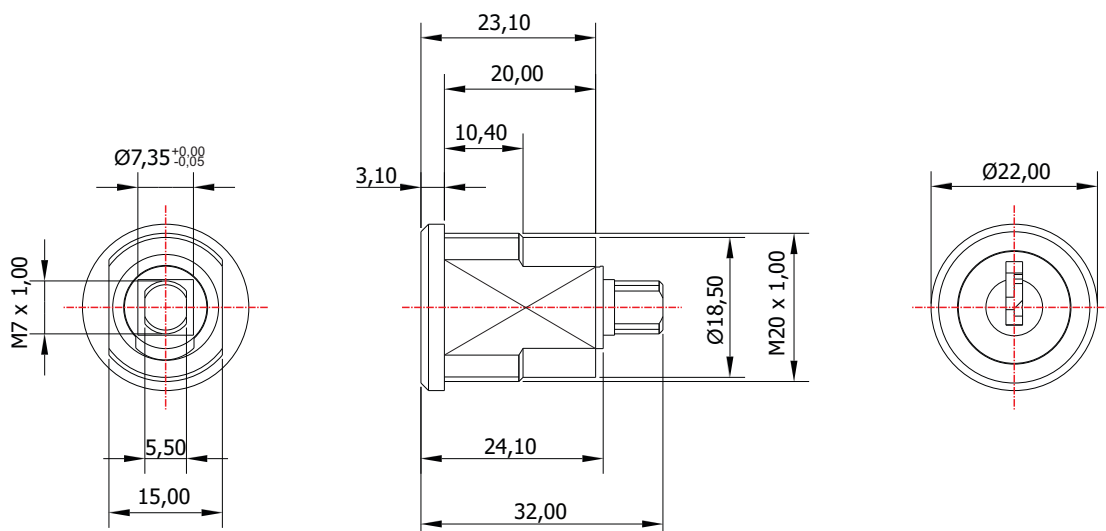

## FL-20.01

**MATERIAL:** Zamac;  
**ACABAMENTO:** Cromado;  
**QUANTIDADE DE SEGREDOS:** Sob consulta;  
**OPÇÕES DE SEGREDOS:** Segredos iguais, diferentes ou sistema de mestragem;  
**FIXAÇÃO:** Porca castelo M20;  
**LINGUETA:** Vendido separadamente;  
**FIXAÇÃO DA LINGUETA:** Porca sext. M7;  
**APLICAÇÃO:** Móveis de aço.

### ROTAÇÃO/EXTRAÇÃO

Rotação: 180° horário  
Extração: 2 (duas) 0° e 180°