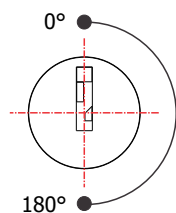

FL-52.01

MATERIAL: Zamac;
ACABAMENTO: Cromado;
QUANTIDADE DE SEGREDOS: Sob consulta;
OPÇÕES DE SEGREDOS: Segredos iguais, diferentes ou sistema de mestragem;
FIXAÇÃO: Porca castelo M20;
COMPONENTE(S): Flange para madeira;
APLICAÇÃO: Móveis de madeira.

ROTAÇÃO/EXTRAÇÃO

Rotação: 180° horário
Extração: 2 (duas) 0° e 180°

ALOJAMENTO/FIXAÇÃO

TIPOS DE CHAVES

Chave plana
Opção: Latão ou Zamac

Chave com cabeça
plástica escamoteável
Opção: Latão ou Zamac

Chave com cabeça
plástica fixa
Opção: Latão ou Zamac