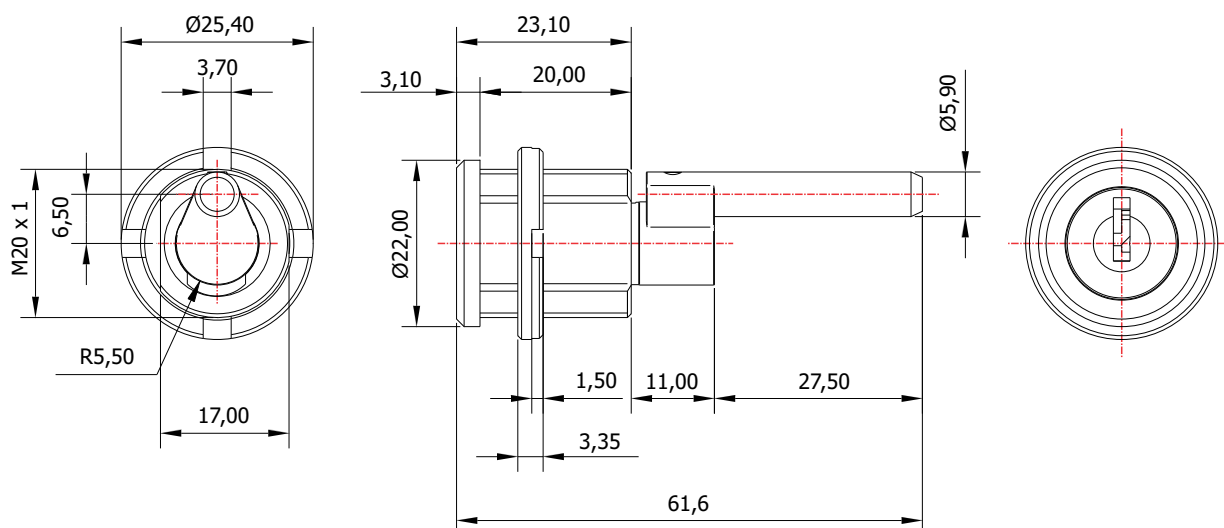

FL-52.01

MATERIAL: Zamac;
ACABAMENTO: Cromado;
QUANTIDADE DE SEGREDOS: Sob consulta;
OPÇÕES DE SEGREDOS: Segredos iguais, diferentes ou sistema de mestragem;
FIXAÇÃO: Porca castelo M20;
COMPONENTE(S): Flange para madeira;
APLICAÇÃO: Móveis de madeira.

ROTAÇÃO/EXTRAÇÃO

Rotação: 180° horário
Extração: 2 (duas) 0° e 180°

ALOJAMENTO/FIXAÇÃO

TIPOS DE CHAVES

Chave plana
Opção: Latão ou Zamac

Chave com cabeça
plástica escamoteável
Opção: Latão ou Zamac

Chave com cabeça
plástica fixa
Opção: Latão ou Zamac