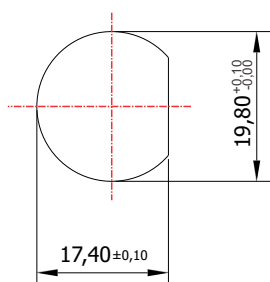

FL-52.01

MATERIAL: Zamac;
ACABAMENTO: Cromado;
QUANTIDADE DE SEGREDOS: Sob consulta;
OPÇÕES DE SEGREDOS: Segredos iguais, diferentes ou sistema de mestragem;
FIXAÇÃO: Porca castelo M20;
COMPONENTE(S): Flange para madeira;
APLICAÇÃO: Móveis de madeira.

ROTAÇÃO/EXTRAÇÃO

Rotação: 180° horário
Extração: 2 (duas) 0° e 180°

ALOJAMENTO/FIXAÇÃO

TIPOS DE CHAVES

Chave plana
Opção: Latão ou Zamac

Chave com cabeça
plástica escamoteável
Opção: Latão ou Zamac

Chave com cabeça
plástica fixa
Opção: Latão ou Zamac