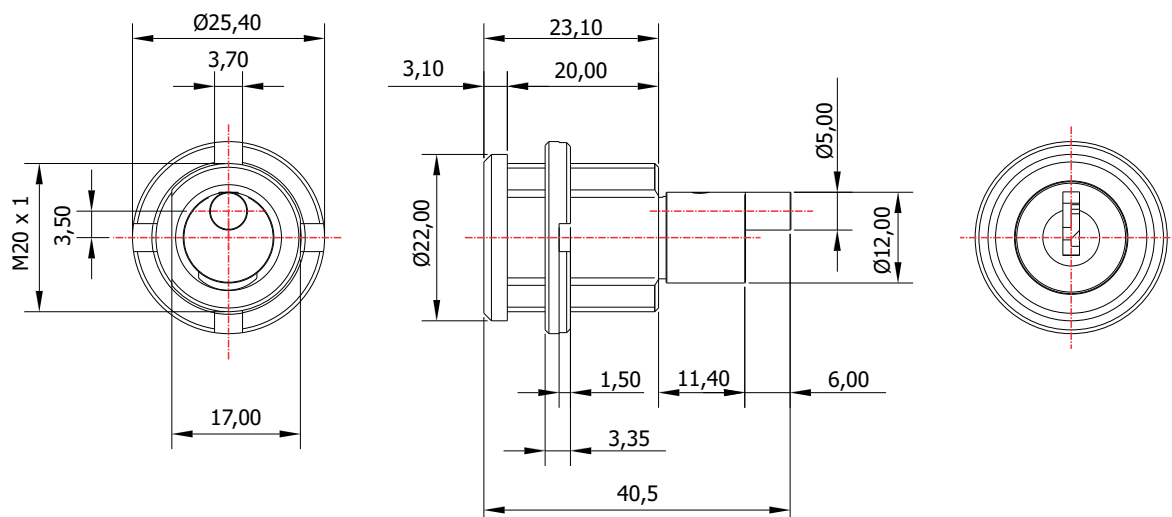

FL-52.02

MATERIAL: Zamac;
ACABAMENTO: Cromado;
QUANTIDADE DE SEGREDOS: Sob consulta;
OPÇÕES DE SEGREDOS: Segredos iguais, diferentes ou sistema de mestragem;
FIXAÇÃO: Porca castelo M20;
COMPONENTE(S): Flange para madeira;
APLICAÇÃO: Móveis de madeira.

ROTAÇÃO/EXTRAÇÃO

Rotação: 180° horário
Extração: 2 (duas) 0° e 180°

ALOJAMENTO/FIXAÇÃO

TIPOS DE CHAVES

Chave plana
Opção: Latão ou Zamac

Chave com cabeça
plástica escamoteável
Opção: Latão ou Zamac

Chave com cabeça
plástica fixa
Opção: Latão ou Zamac