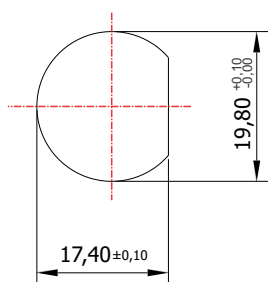

FL-52.02

MATERIAL: Zamac;
ACABAMENTO: Cromado;
QUANTIDADE DE SEGREDOS: Sob consulta;
OPÇÕES DE SEGREDOS: Segredos iguais, diferentes ou sistema de mestragem;
FIXAÇÃO: Porca castelo M20;
COMPONENTE(S): Flange para madeira;
APLICAÇÃO: Móveis de madeira.

ROTAÇÃO/EXTRAÇÃO

Rotação: 180° horário
Extração: 2 (duas) 0° e 180°

ALOJAMENTO/FIXAÇÃO

TIPOS DE CHAVES

Chave plana
Opção: Latão ou Zamac

Chave com cabeça
plástica escamoteável
Opção: Latão ou Zamac

Chave com cabeça
plástica fixa
Opção: Latão ou Zamac