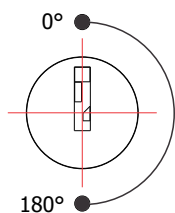

FL-52.02

MATERIAL: Zamac;
ACABAMENTO: Cromado;
QUANTIDADE DE SEGREDOS: Sob consulta;
OPÇÕES DE SEGREDOS: Segredos iguais, diferentes ou sistema de mestragem;
FIXAÇÃO: Porca castelo M20;
COMPONENTE(S): Flange para madeira;
APLICAÇÃO: Móveis de madeira.

ROTAÇÃO/EXTRAÇÃO

Rotação: 180° horário
Extração: 2 (duas) 0° e 180°

ALOJAMENTO/FIXAÇÃO

TIPOS DE CHAVES

Chave plana
Opção: Latão ou Zamac

Chave com cabeça
plástica escamoteável
Opção: Latão ou Zamac

Chave com cabeça
plástica fixa
Opção: Latão ou Zamac