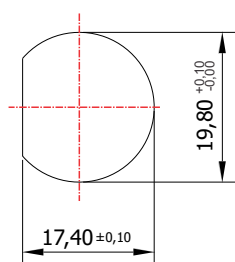

ALOJAMENTO/FIXAÇÃO