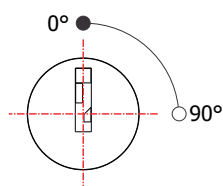

## FL-55.01

**MATERIAL:** Zamac;  
**ACABAMENTO:** Cromado;  
**QUANTIDADE DE SEGREDOS:** Sob consulta;  
**OPÇÕES DE SEGREDOS:** Segredos iguais, diferentes ou sistema de mestragem;  
**FIXAÇÃO:** Porca castelo M20;  
**LINGUETA:** Vendido separadamente;  
**FIXAÇÃO DA LINGUETA:** Porca sext. M7;  
**COMPONENTE(S):** Flange para madeira;  
**APLICAÇÃO:** Móveis de madeira.

### ROTAÇÃO/EXTRAÇÃO

Rotação: 90° horário  
Extração: 1 (uma) 0°