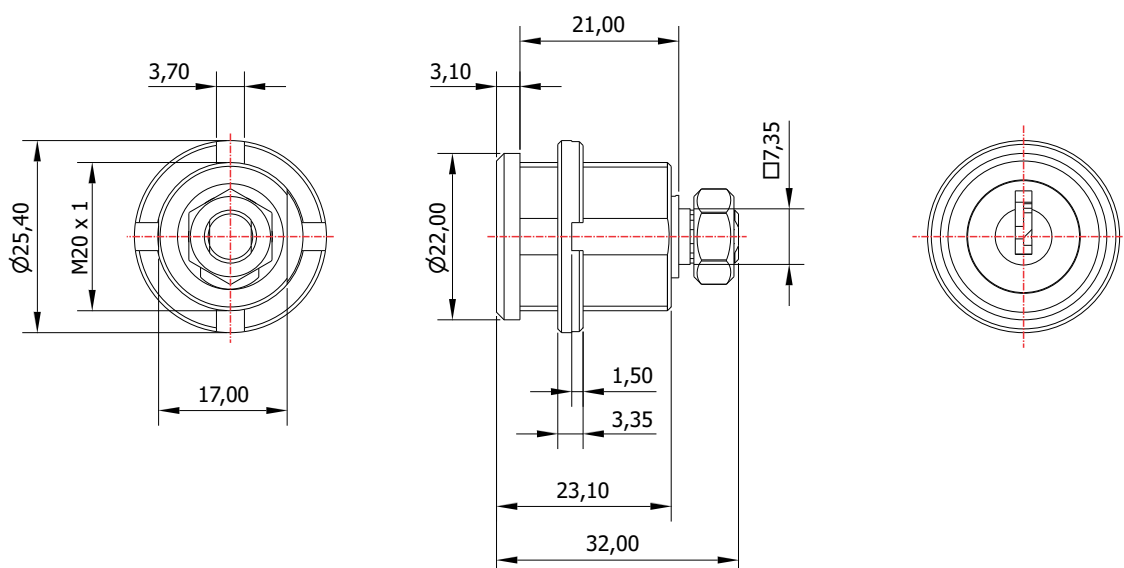

## FL-55.01

**MATERIAL:** Zamac;  
**ACABAMENTO:** Cromado;  
**QUANTIDADE DE SEGREDOS:** Sob consulta;  
**OPÇÕES DE SEGREDOS:** Segredos iguais, diferentes ou sistema de mestragem;  
**FIXAÇÃO:** Porca castelo M20;  
**LINGUETA:** Vendido separadamente;  
**FIXAÇÃO DA LINGUETA:** Porca sext. M7;  
**COMPONENTE(S):** Flange para madeira;  
**APLICAÇÃO:** Móveis de madeira.

### ROTAÇÃO/EXTRAÇÃO

Rotação: 90° horário  
Extração: 1 (uma) 0°