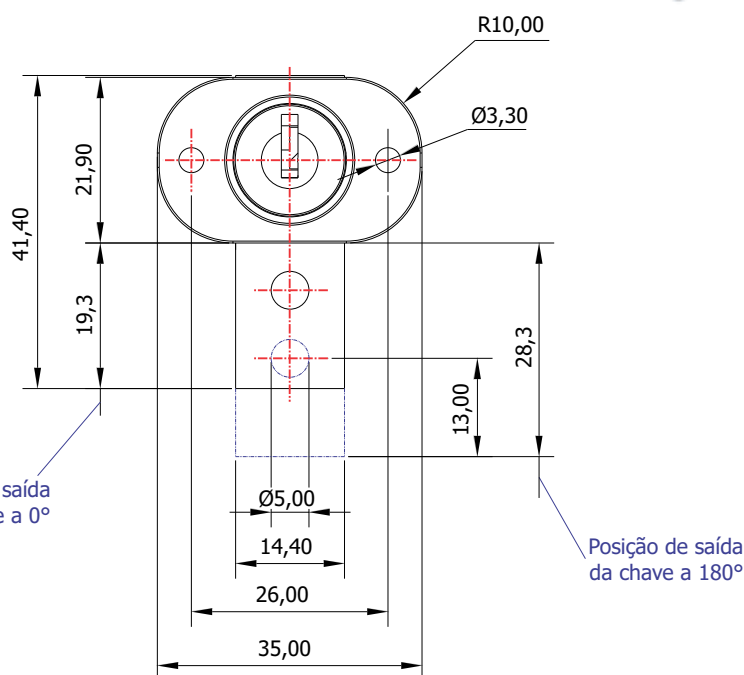

## FL-75.07

**MATERIAL:** Zamac;  
**ACABAMENTO:** Niquelado;  
**QUANTIDADE DE SEGREDOS:** Sob consulta;  
**OPÇÕES DE SEGREDOS:** Segredos iguais, diferentes ou sistema de mestragem;  
**FIXAÇÃO:** Parafuso;  
**LINGUETA:** Lingueta de 41,40mm;  
**APLICAÇÃO:** Móveis de madeira.

### ROTAÇÃO/EXTRAÇÃO

Rotação: 180° horário  
Extração: 2 (duas) 0° e 180°