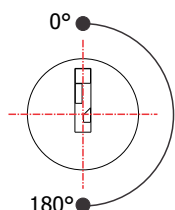

## FL-75.07

**MATERIAL:** Zamac;  
**ACABAMENTO:** Niquelado;  
**QUANTIDADE DE SEGREDOS:** Sob consulta;  
**OPÇÕES DE SEGREDOS:** Segredos iguais, diferentes ou sistema de mestragem;  
**FIXAÇÃO:** Parafuso;  
**LINGUETA:** Lingueta de 41,40mm;  
**APLICAÇÃO:** Móveis de madeira.

### ROTAÇÃO/EXTRAÇÃO

Rotação: 180° horário  
Extração: 2 (duas) 0° e 180°