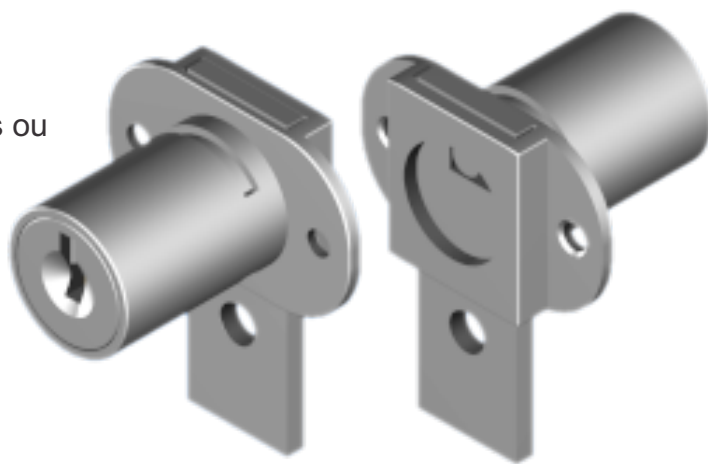

## FL-75.07

**MATERIAL:** Zamac;  
**ACABAMENTO:** Niquelado;  
**QUANTIDADE DE SEGREDOS:** Sob consulta;  
**OPÇÕES DE SEGREDOS:** Segredos iguais, diferentes ou sistema de mestragem;  
**FIXAÇÃO:** Parafuso;  
**LINGUETA:** Lingueta de 41,40mm;  
**APLICAÇÃO:** Móveis de madeira.

### ROTAÇÃO/EXTRAÇÃO

Rotação: 180° horário  
Extração: 2 (duas) 0° e 180°

### TIPOS DE CHAVES

Chave plana  
Opção: Latão ou Zamac

Chave com cabeça plástica escamoteável  
Opção: Latão ou Zamac

Chave com cabeça plástica fixa  
Opção: Latão ou Zamac