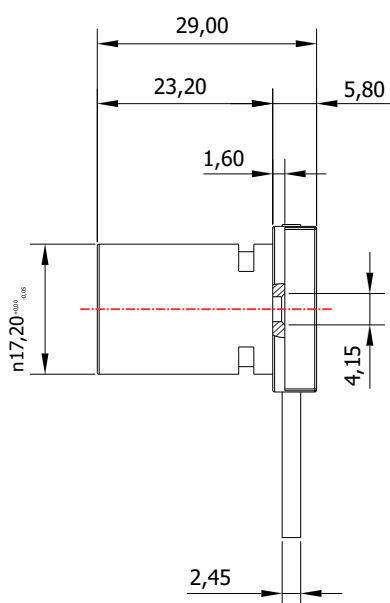

## FL-75.07

**MATERIAL:** Zamac;  
**ACABAMENTO:** Niquelado;  
**QUANTIDADE DE SEGREDOS:** Sob consulta;  
**OPÇÕES DE SEGREDOS:** Segredos iguais, diferentes ou sistema de mestragem;  
**FIXAÇÃO:** Parafuso;  
**LINGUETA:** Lingueta de 41,40mm;  
**APLICAÇÃO:** Móveis de madeira.

### ROTAÇÃO/EXTRAÇÃO

Rotação: 180° horário  
Extração: 2 (duas) 0° e 180°