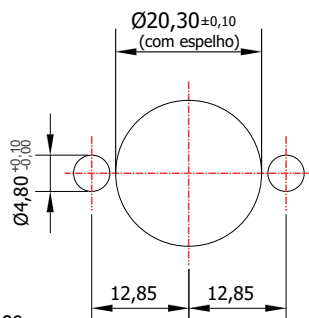

ALOJAMENTO/FIXAÇÃO

TIPOS DE CHAVES

Chave plana
Opção: Latão ou Zamac

Chave com cabeça plástica escamoteável
Opção: Latão ou Zamac

Chave com cabeça plástica fixa
Opção: Latão ou Zamac