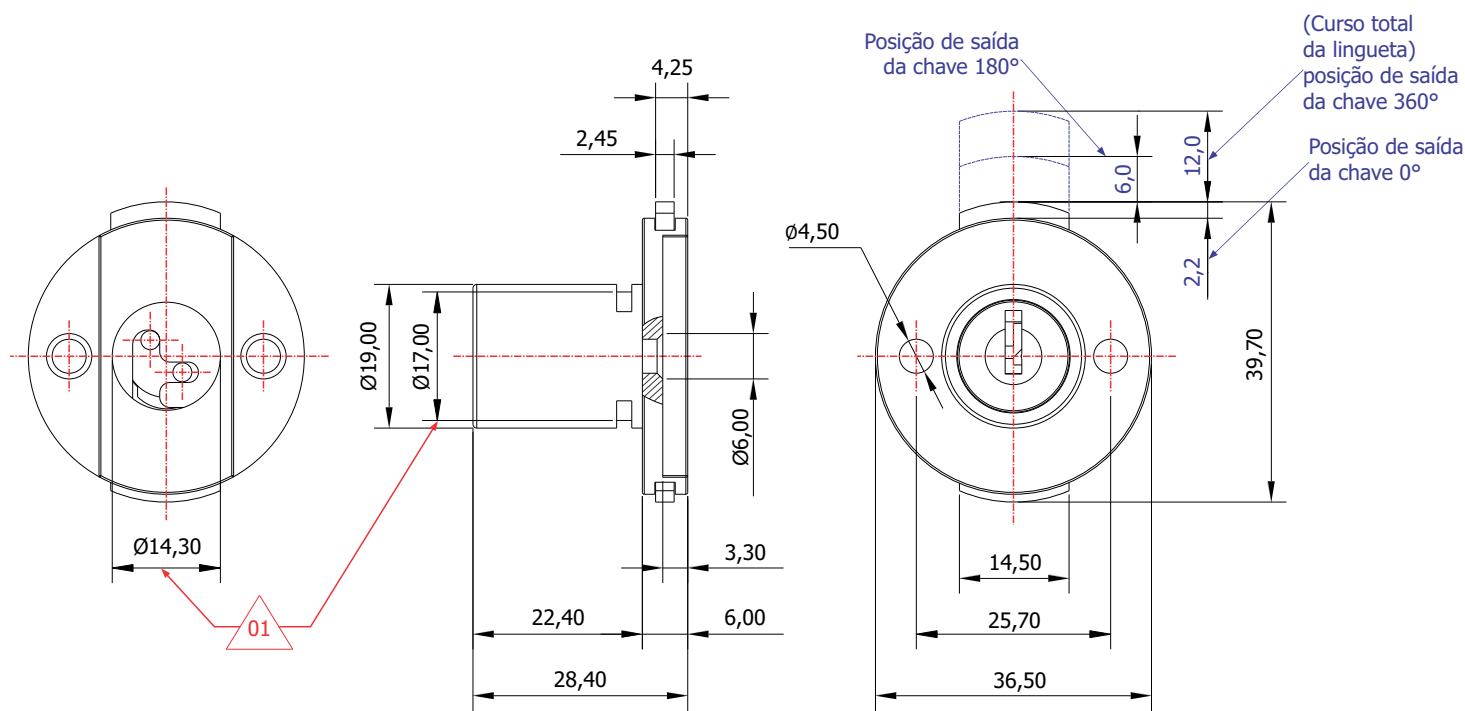

## FL-80.01

**MATERIAL:** Zamac;  
**ACABAMENTO:** Cromado;  
**QUANTIDADE DE SEGREDOS:** Sob consulta;  
**OPÇÕES DE SEGREDOS:** Segredos iguais, diferentes ou sistema de mestragem;  
**FIXAÇÃO:** Parafuso;  
**LINGUETA:** Lingueta de 39,70mm;  
**COMPONENTE(S):** Espelho;  
**APLICAÇÃO:** Móveis de madeira.

### ROTAÇÃO/EXTRAÇÃO

Rotação: 360° horário  
Extração: 3 (três) 0°, 180° e 360°