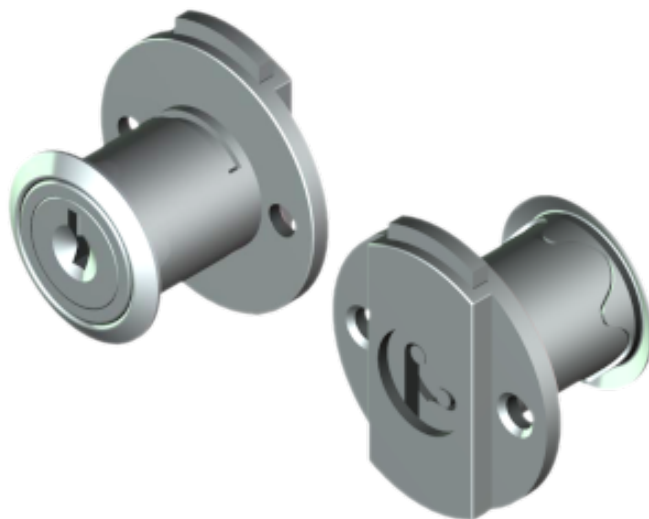

## FL-80.01

**MATERIAL:** Zamac;  
**ACABAMENTO:** Cromado;  
**QUANTIDADE DE SEGREDOS:** Sob consulta;  
**OPÇÕES DE SEGREDOS:** Segredos iguais, diferentes ou sistema de mestragem;  
**FIXAÇÃO:** Parafuso;  
**LINGUETA:** Lingueta de 39,70mm;  
**COMPONENTE(S):** Espelho;  
**APLICAÇÃO:** Móveis de madeira.

### ROTAÇÃO/EXTRAÇÃO

Rotação: 360° horário  
Extração: 3 (três) 0°, 180° e 360°

### TIPOS DE CHAVES

Chave plana  
Opção: Latão ou Zamac

Chave com cabeça plástica escamoteável  
Opção: Latão ou Zamac

Chave com cabeça plástica fixa  
Opção: Latão ou Zamac