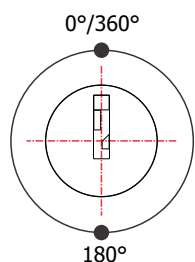

## FL-80.01

**MATERIAL:** Zamac;  
**ACABAMENTO:** Cromado;  
**QUANTIDADE DE SEGREDOS:** Sob consulta;  
**OPÇÕES DE SEGREDOS:** Segredos iguais, diferentes ou sistema de mestragem;  
**FIXAÇÃO:** Parafuso;  
**LINGUETA:** Lingueta de 39,70mm;  
**COMPONENTE(S):** Espelho;  
**APLICAÇÃO:** Móveis de madeira.

### ROTAÇÃO/EXTRAÇÃO

Rotação: 360° horário  
Extração: 3 (três) 0°, 180° e 360°