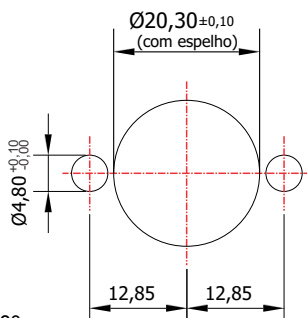

ALOJAMENTO/FIXAÇÃO

TIPOS DE CHAVES

Chave plana
Opção: Latão ou Zamac

Chave com cabeça plástica escamoteável
Opção: Latão ou Zamac

Chave com cabeça plástica fixa
Opção: Latão ou Zamac