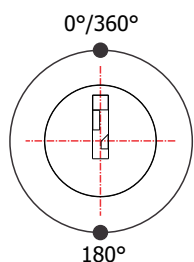

## FL-85.01

**MATERIAL:** Zamac;  
**ACABAMENTO:** Cromado;  
**QUANTIDADE DE SEGREDOS:** Sob consulta;  
**OPÇÕES DE SEGREDOS:** Segredos iguais, diferentes ou sistema de mestragem;  
**FIXAÇÃO:** Parafuso;  
**LINGUETA:** Lingueta de 52,50mm;  
**COMPONENTE(S):** Espelho;  
**APLICAÇÃO:** Móveis de madeira.

### ROTAÇÃO/EXTRAÇÃO

Rotação: 360° anti-horário  
Extração: 3 (três) 0°, 180° e 360°