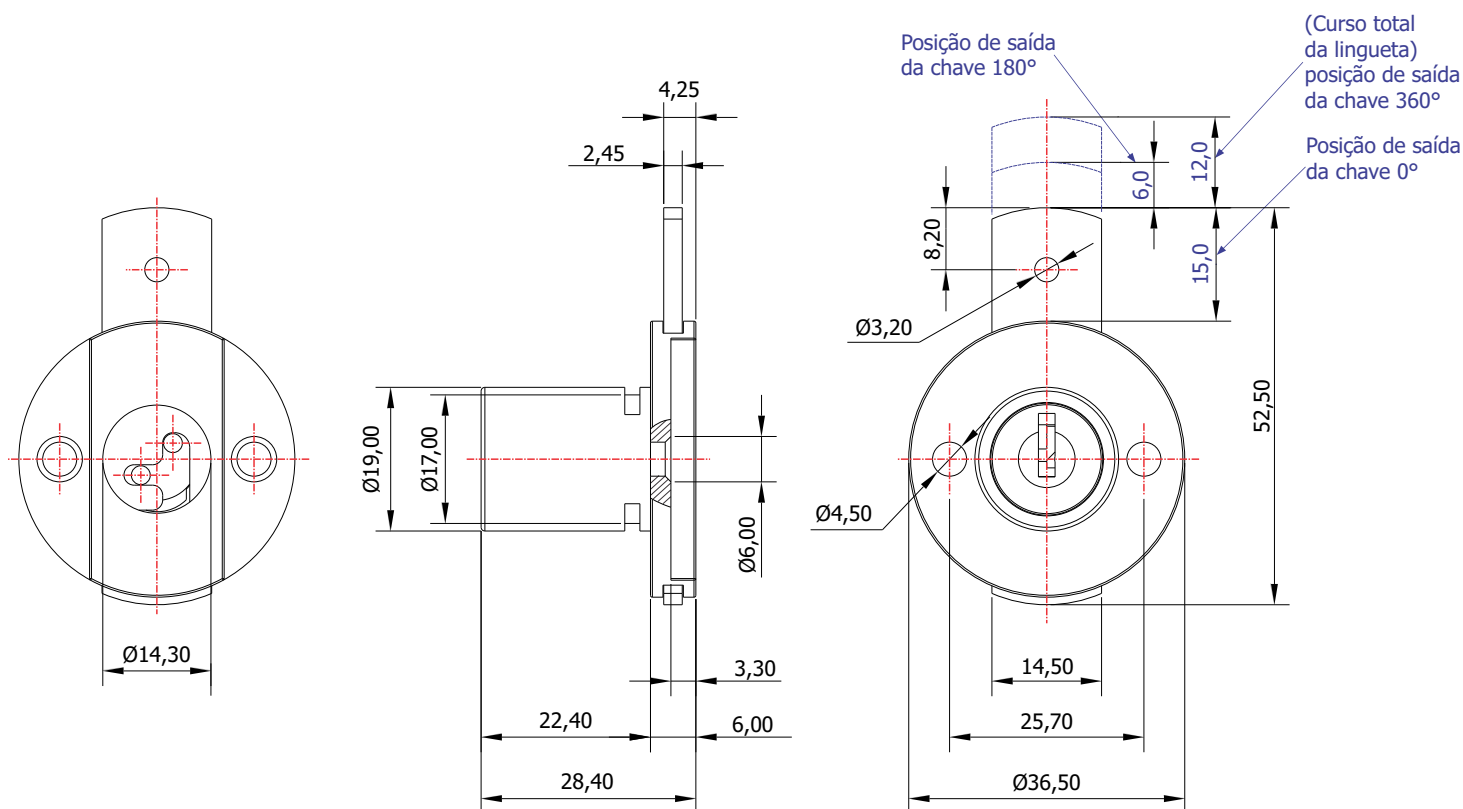

## FL-85.01

**MATERIAL:** Zamac;  
**ACABAMENTO:** Cromado;  
**QUANTIDADE DE SEGREDOS:** Sob consulta;  
**OPÇÕES DE SEGREDOS:** Segredos iguais, diferentes ou sistema de mestragem;  
**FIXAÇÃO:** Parafuso;  
**LINGUETA:** Lingueta de 52,50mm;  
**COMPONENTE(S):** Espelho;  
**APLICAÇÃO:** Móveis de madeira.

### ROTAÇÃO/EXTRAÇÃO

Rotação: 360° anti-horário  
Extração: 3 (três) 0°, 180° e 360°

### TIPOS DE CHAVES

Chave plana  
Opção: Latão ou Zamac

Chave com cabeça plástica escamoteável  
Opção: Latão ou Zamac

Chave com cabeça plástica fixa  
Opção: Latão ou Zamac