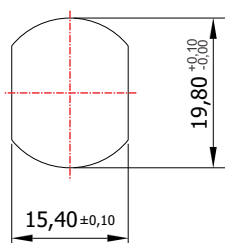

FL-22.01

MATERIAL: Zamac;
ACABAMENTO: Cromado;
QUANTIDADE DE SEGREDOS: Sob consulta;
OPÇÕES DE SEGREDOS: Segredos iguais, diferentes ou sistema de mestragem;
FIXAÇÃO: Porca castelo M20;
APLICAÇÃO: Móveis de aço.

ROTAÇÃO/EXTRAÇÃO

Rotação: 180° horário
Extração: 2 (duas) 0° e 180°

ALOJAMENTO/FIXAÇÃO

TIPOS DE CHAVES

Chave plana
Opção: Latão ou Zamac

Chave com cabeça plástica escamoteável
Opção: Latão ou Zamac

Chave com cabeça plástica fixa
Opção: Latão ou Zamac