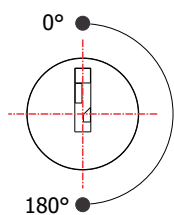

FL-22.01

MATERIAL: Zamac;
ACABAMENTO: Cromado;
QUANTIDADE DE SEGREDOS: Sob consulta;
OPÇÕES DE SEGREDOS: Segredos iguais, diferentes ou sistema de mestragem;
FIXAÇÃO: Porca castelo M20;
APLICAÇÃO: Móveis de aço.

ROTAÇÃO/EXTRAÇÃO

Rotação: 180° horário
Extração: 2 (duas) 0° e 180°

ALOJAMENTO/FIXAÇÃO

TIPOS DE CHAVES

Chave plana
Opção: Latão ou Zamac

Chave com cabeça plástica escamoteável
Opção: Latão ou Zamac

Chave com cabeça plástica fixa
Opção: Latão ou Zamac