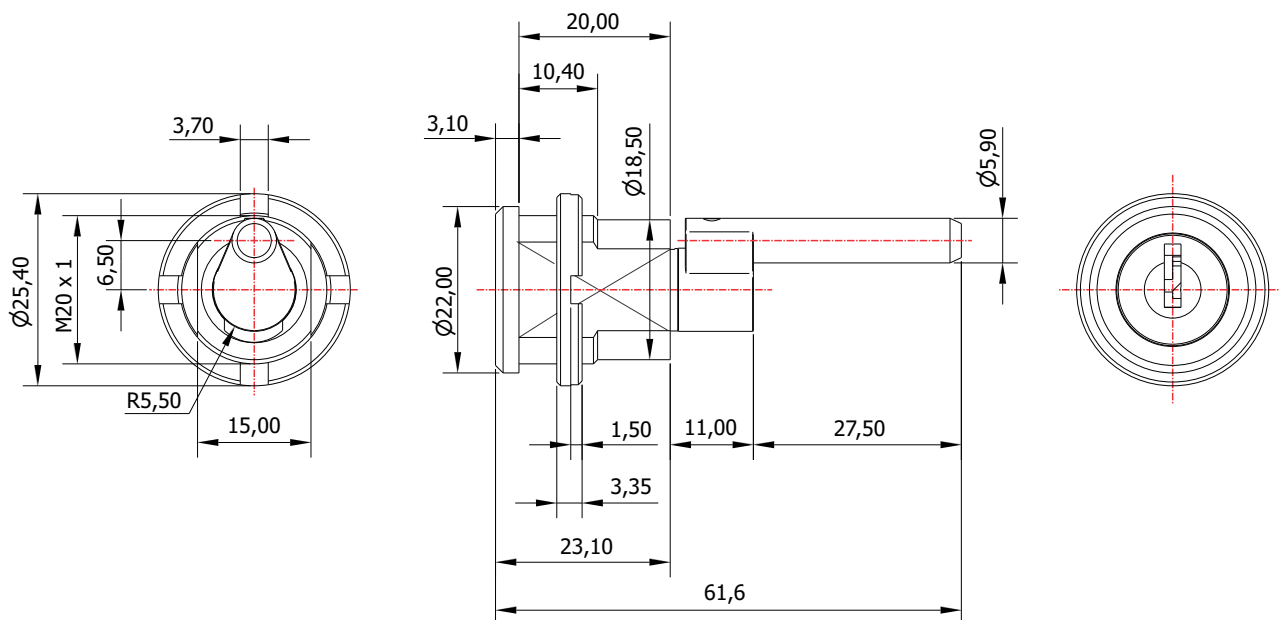

FL-22.01

MATERIAL: Zamac;
ACABAMENTO: Cromado;
QUANTIDADE DE SEGREDOS: Sob consulta;
OPÇÕES DE SEGREDOS: Segredos iguais, diferentes ou sistema de mestragem;
FIXAÇÃO: Porca castelo M20;
APLICAÇÃO: Móveis de aço.

ROTAÇÃO/EXTRAÇÃO

Rotação: 180° horário
Extração: 2 (duas) 0° e 180°

ALOJAMENTO/FIXAÇÃO

TIPOS DE CHAVES

Chave plana
Opção: Latão ou Zamac

Chave com cabeça plástica escamoteável
Opção: Latão ou Zamac

Chave com cabeça plástica fixa
Opção: Latão ou Zamac