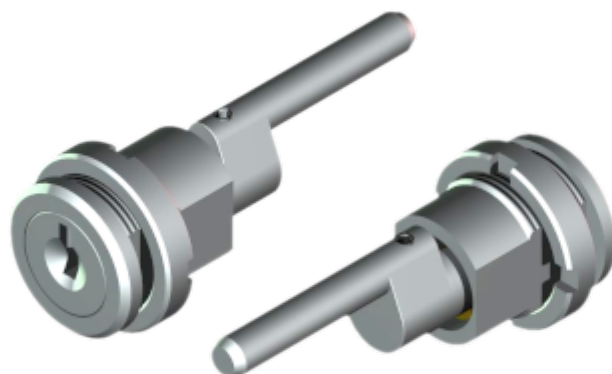

FL-22.01

MATERIAL: Zamac;
ACABAMENTO: Cromado;
QUANTIDADE DE SEGREDOS: Sob consulta;
OPÇÕES DE SEGREDOS: Segredos iguais, diferentes ou sistema de mestragem;
FIXAÇÃO: Porca castelo M20;
APLICAÇÃO: Móveis de aço.

ROTAÇÃO/EXTRAÇÃO

Rotação: 180° horário
Extração: 2 (duas) 0° e 180°

ALOJAMENTO/FIXAÇÃO

TIPOS DE CHAVES

Chave plana
Opção: Latão ou Zamac

Chave com cabeça plástica escamoteável
Opção: Latão ou Zamac

Chave com cabeça plástica fixa
Opção: Latão ou Zamac