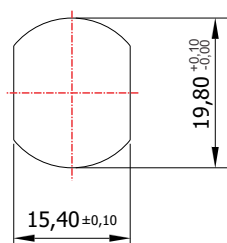

FL-25.01

MATERIAL: Zamac;
ACABAMENTO: Cromado;
QUANTIDADE DE SEGREDOS: Sob consulta;
OPÇÕES DE SEGREDOS: Segredos iguais, diferentes ou sistema de mestragem;
FIXAÇÃO: Porca castelo M20;
LINGUETA: Vendido separadamente;
FIXAÇÃO DA LINGUETA: Porca sext. M7;
APLICAÇÃO: Móveis de aço.

ROTAÇÃO/EXTRAÇÃO

Rotação: 180° horário
Extração: 2 (duas) 0° e 180°

ALOJAMENTO/FIXAÇÃO

TIPOS DE CHAVES

Chave plana
Opção: Latão ou Zamac

Chave com cabeça
plástica escamoteável
Opção: Latão ou Zamac

Chave com cabeça
plástica fixa
Opção: Latão ou Zamac