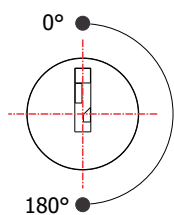

FL-25.01

MATERIAL: Zamac;
ACABAMENTO: Cromado;
QUANTIDADE DE SEGREDOS: Sob consulta;
OPÇÕES DE SEGREDOS: Segredos iguais, diferentes ou sistema de mestragem;
FIXAÇÃO: Porca castelo M20;
LINGUETA: Vendido separadamente;
FIXAÇÃO DA LINGUETA: Porca sext. M7;
APLICAÇÃO: Móveis de aço.

ROTAÇÃO/EXTRAÇÃO

Rotação: 180° horário
Extração: 2 (duas) 0° e 180°

ALOJAMENTO/FIXAÇÃO

TIPOS DE CHAVES

Chave plana
Opção: Latão ou Zamac

Chave com cabeça
plástica escamoteável
Opção: Latão ou Zamac

Chave com cabeça
plástica fixa
Opção: Latão ou Zamac