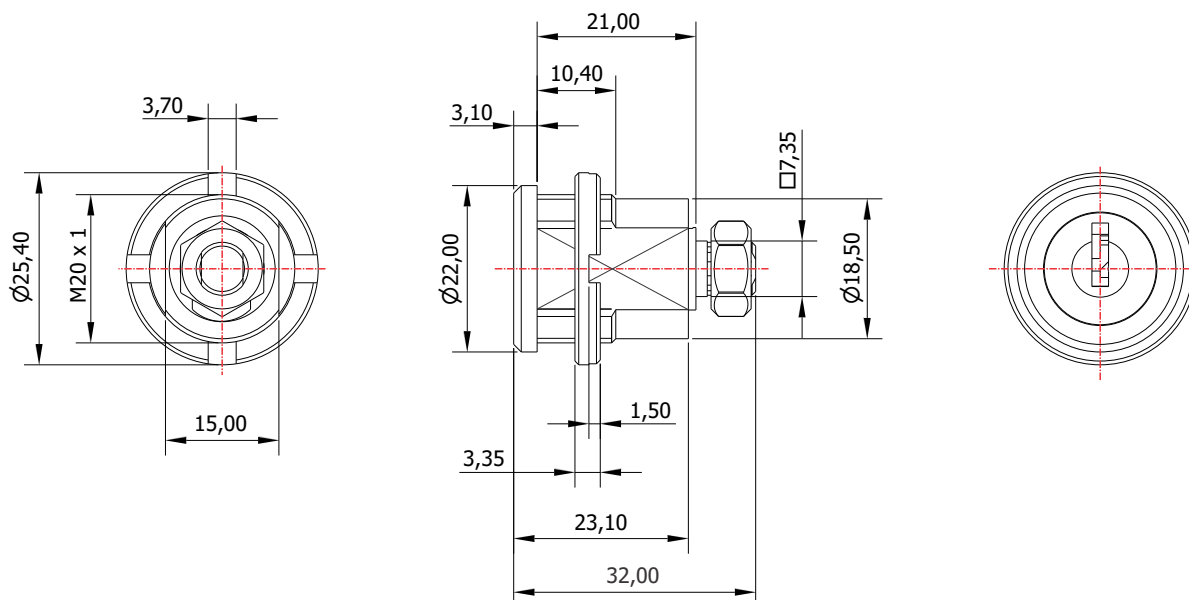

FL-25.01

MATERIAL: Zamac;
ACABAMENTO: Cromado;
QUANTIDADE DE SEGREDOS: Sob consulta;
OPÇÕES DE SEGREDOS: Segredos iguais, diferentes ou sistema de mestragem;
FIXAÇÃO: Porca castelo M20;
LINGUETA: Vendido separadamente;
FIXAÇÃO DA LINGUETA: Porca sext. M7;
APLICAÇÃO: Móveis de aço.

ROTAÇÃO/EXTRAÇÃO

Rotação: 180° horário
Extração: 2 (duas) 0° e 180°

ALOJAMENTO/FIXAÇÃO

TIPOS DE CHAVES

Chave plana
Opção: Latão ou Zamac

Chave com cabeça
plástica escamoteável
Opção: Latão ou Zamac

Chave com cabeça
plástica fixa
Opção: Latão ou Zamac