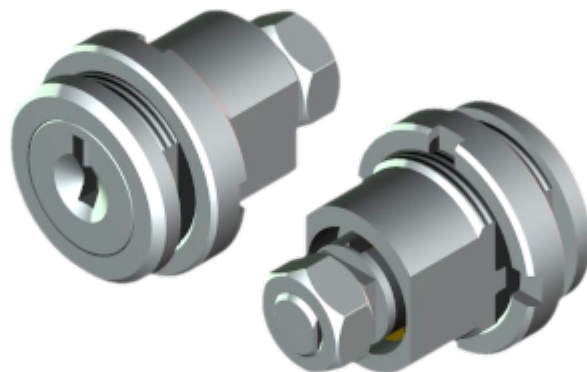

FL-25.01

MATERIAL: Zamac;
ACABAMENTO: Cromado;
QUANTIDADE DE SEGREDOS: Sob consulta;
OPÇÕES DE SEGREDOS: Segredos iguais, diferentes ou sistema de mestragem;
FIXAÇÃO: Porca castelo M20;
LINGUETA: Vendido separadamente;
FIXAÇÃO DA LINGUETA: Porca sext. M7;
APLICAÇÃO: Móveis de aço.

ROTAÇÃO/EXTRAÇÃO

Rotação: 180° horário
Extração: 2 (duas) 0° e 180°

ALOJAMENTO/FIXAÇÃO

TIPOS DE CHAVES

Chave plana
Opção: Latão ou Zamac

Chave com cabeça
plástica escamoteável
Opção: Latão ou Zamac

Chave com cabeça
plástica fixa
Opção: Latão ou Zamac