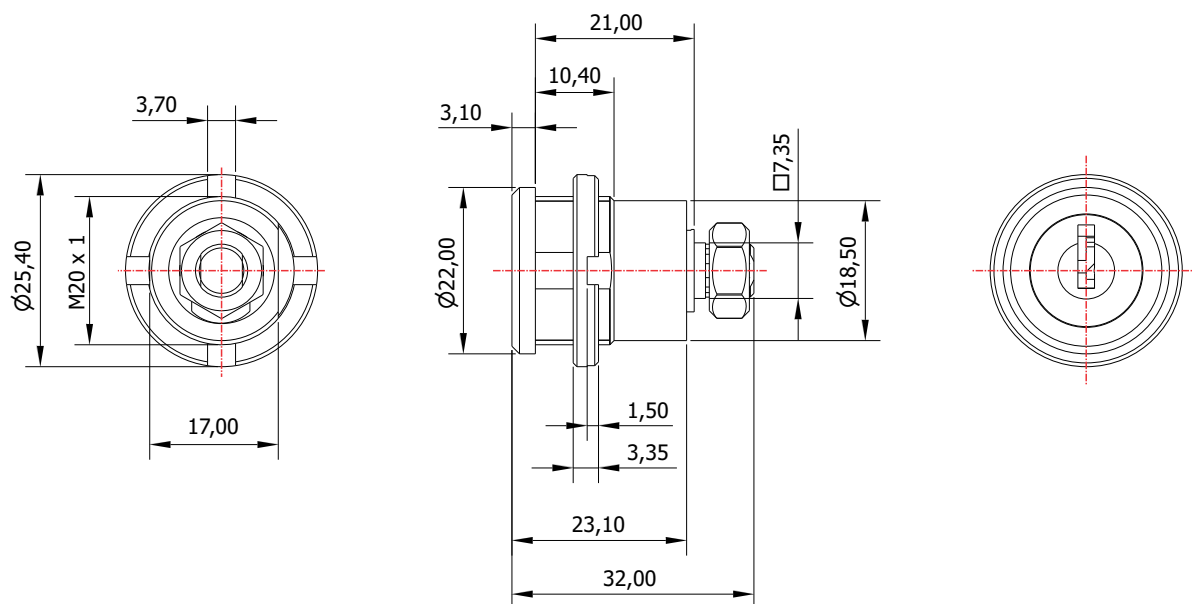

## FL-30.01

**MATERIAL:** Zamac;  
**ACABAMENTO:** Cromado;  
**QUANTIDADE DE SEGREDOS:** Sob consulta;  
**OPÇÕES DE SEGREDOS:** Segredos iguais, diferentes ou sistema de mestragem;  
**FIXAÇÃO:** Porca castelo M20;  
**LINGUETA:** Vendido separadamente;  
**FIXAÇÃO DA LINGUETA:** Porca sext. M7;  
**APLICAÇÃO:** Móveis de aço.

### ROTAÇÃO/EXTRAÇÃO

Rotação: 90° horário  
Extração: 2 (duas) 0° e 90°