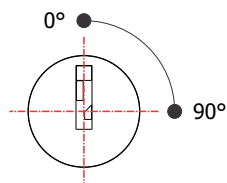

## FL-30.01

**MATERIAL:** Zamac;  
**ACABAMENTO:** Cromado;  
**QUANTIDADE DE SEGREDOS:** Sob consulta;  
**OPÇÕES DE SEGREDOS:** Segredos iguais, diferentes ou sistema de mestragem;  
**FIXAÇÃO:** Porca castelo M20;  
**LINGUETA:** Vendido separadamente;  
**FIXAÇÃO DA LINGUETA:** Porca sext. M7;  
**APLICAÇÃO:** Móveis de aço.

### ROTAÇÃO/EXTRAÇÃO

Rotação: 90° horário  
Extração: 2 (duas) 0° e 90°