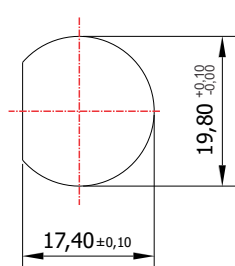

ALOJAMENTO/FIXAÇÃO