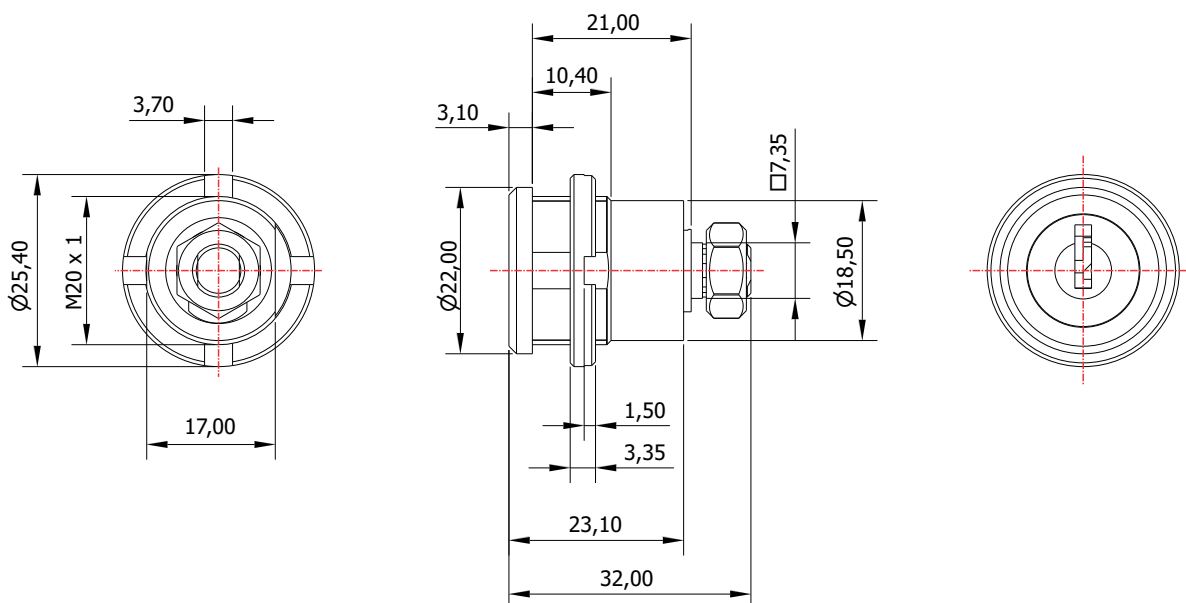

## FL-31.01

**MATERIAL:** Zamac;  
**ACABAMENTO:** Cromado;  
**QUANTIDADE DE SEGREDOS:** Sob consulta;  
**OPÇÕES DE SEGREDOS:** Segredos iguais, diferentes ou sistema de mestragem;  
**FIXAÇÃO:** Porca castelo M20;  
**LINGUETA:** Vendido separadamente;  
**FIXAÇÃO DA LINGUETA:** Porca sext. M7;  
**APLICAÇÃO:** Móveis de aço.

### ROTAÇÃO/EXTRAÇÃO

Rotação: 180° horário  
Extração: 2 (duas) 0° e 90°