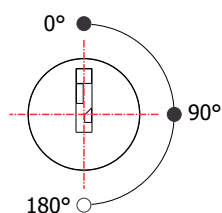

## FL-31.01

**MATERIAL:** Zamac;  
**ACABAMENTO:** Cromado;  
**QUANTIDADE DE SEGREDOS:** Sob consulta;  
**OPÇÕES DE SEGREDOS:** Segredos iguais, diferentes ou sistema de mestragem;  
**FIXAÇÃO:** Porca castelo M20;  
**LINGUETA:** Vendido separadamente;  
**FIXAÇÃO DA LINGUETA:** Porca sext. M7;  
**APLICAÇÃO:** Móveis de aço.

### ROTAÇÃO/EXTRAÇÃO

Rotação: 180° horário  
Extração: 2 (duas) 0° e 90°