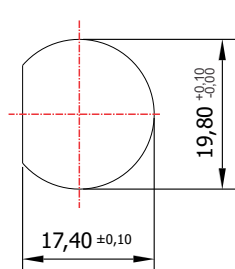

ALOJAMENTO/FIXAÇÃO