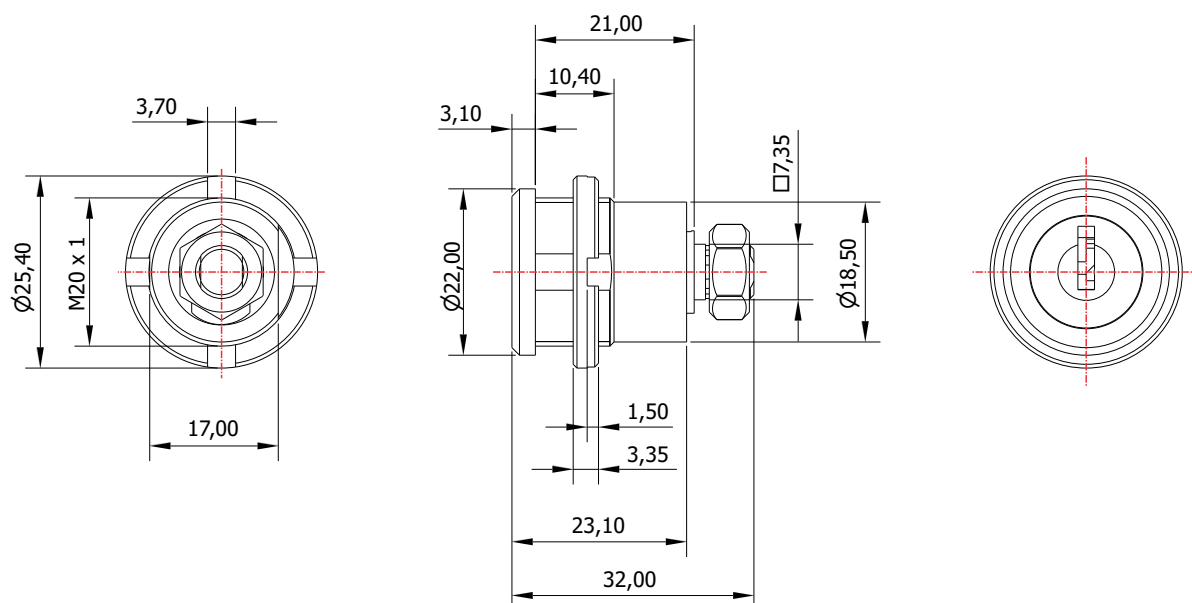

FL-36.01

MATERIAL: Zamac;
ACABAMENTO: Cromado;
QUANTIDADE DE SEGREDOS: Sob consulta;
OPÇÕES DE SEGREDOS: Segredos iguais, diferentes ou sistema de mestragem;
FIXAÇÃO: Porca castelo M20;
LINGUETA: Vendido separadamente;
FIXAÇÃO DA LINGUETA: Porca sext. M7;
APLICAÇÃO: Móveis de aço.

ROTAÇÃO/EXTRAÇÃO

Rotação: 90° anti-horário
Extração: 1 (uma) 0°

ALOJAMENTO/FIXAÇÃO

TIPOS DE CHAVES

Chave plana
Opção: Latão ou Zamac

Chave com cabeça
plástica escamoteável
Opção: Latão ou Zamac

Chave com cabeça
plástica fixa
Opção: Latão ou Zamac