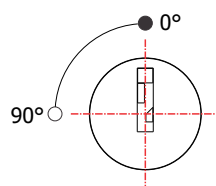

FL-36.01

MATERIAL: Zamac;
ACABAMENTO: Cromado;
QUANTIDADE DE SEGREDOS: Sob consulta;
OPÇÕES DE SEGREDOS: Segredos iguais, diferentes ou sistema de mestragem;
FIXAÇÃO: Porca castelo M20;
LINGUETA: Vendido separadamente;
FIXAÇÃO DA LINGUETA: Porca sext. M7;
APLICAÇÃO: Móveis de aço.

ROTAÇÃO/EXTRAÇÃO

Rotação: 90° anti-horário
Extração: 1 (uma) 0°

ALOJAMENTO/FIXAÇÃO

TIPOS DE CHAVES

Chave plana
Opção: Latão ou Zamac

Chave com cabeça
plástica escamoteável
Opção: Latão ou Zamac

Chave com cabeça
plástica fixa
Opção: Latão ou Zamac