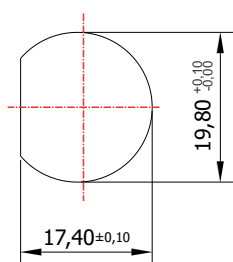

FL-36.01

MATERIAL: Zamac;
ACABAMENTO: Cromado;
QUANTIDADE DE SEGREDOS: Sob consulta;
OPÇÕES DE SEGREDOS: Segredos iguais, diferentes ou sistema de mestragem;
FIXAÇÃO: Porca castelo M20;
LINGUETA: Vendido separadamente;
FIXAÇÃO DA LINGUETA: Porca sext. M7;
APLICAÇÃO: Móveis de aço.

ROTAÇÃO/EXTRAÇÃO

Rotação: 90° anti-horário
Extração: 1 (uma) 0°

ALOJAMENTO/FIXAÇÃO

TIPOS DE CHAVES

Chave plana
Opção: Latão ou Zamac

Chave com cabeça
plástica escamoteável
Opção: Latão ou Zamac

Chave com cabeça
plástica fixa
Opção: Latão ou Zamac