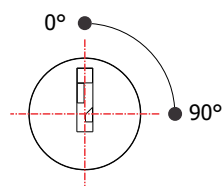

FL-40.01

MATERIAL: Zamac;
ACABAMENTO: Cromado;
QUANTIDADE DE SEGREDOS: Sob consulta;
OPÇÕES DE SEGREDOS: Segredos iguais, diferentes ou sistema de mestragem;
FIXAÇÃO: Porca castelo M20;
LINGUETA: Vendido separadamente;
FIXAÇÃO DA LINGUETA: Porca sext. M7;
APLICAÇÃO: Móveis de aço.

ROTAÇÃO/EXTRAÇÃO

Rotação: 90° horário
Extração: 2 (duas) 0° e 90°

ALOJAMENTO/FIXAÇÃO

TIPOS DE CHAVES

Chave plana
Opção: Latão ou Zamac

Chave com cabeça
plástica escamoteável
Opção: Latão ou Zamac

Chave com cabeça
plástica fixa
Opção: Latão ou Zamac