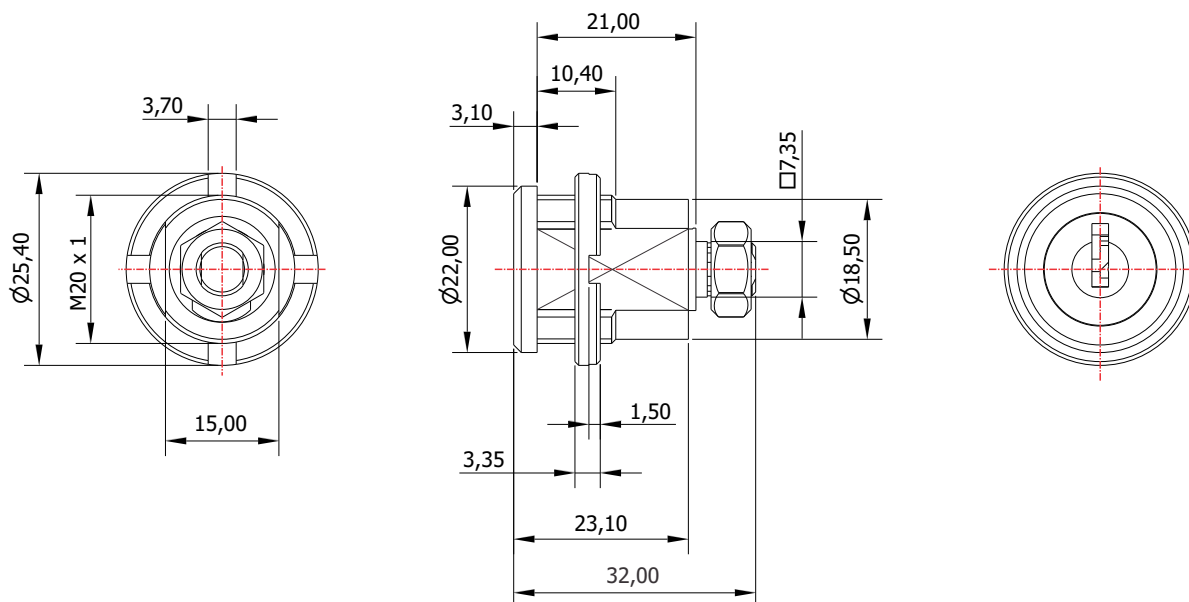

FL-40.01

MATERIAL: Zamac;
ACABAMENTO: Cromado;
QUANTIDADE DE SEGREDOS: Sob consulta;
OPÇÕES DE SEGREDOS: Segredos iguais, diferentes ou sistema de mestragem;
FIXAÇÃO: Porca castelo M20;
LINGUETA: Vendido separadamente;
FIXAÇÃO DA LINGUETA: Porca sext. M7;
APLICAÇÃO: Móveis de aço.

ROTAÇÃO/EXTRAÇÃO

Rotação: 90° horário
Extração: 2 (duas) 0° e 90°

ALOJAMENTO/FIXAÇÃO

TIPOS DE CHAVES

Chave plana
Opção: Latão ou Zamac

Chave com cabeça
plástica escamoteável
Opção: Latão ou Zamac

Chave com cabeça
plástica fixa
Opção: Latão ou Zamac