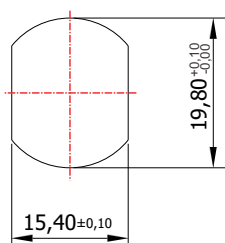

FL-40.01

MATERIAL: Zamac;
ACABAMENTO: Cromado;
QUANTIDADE DE SEGREDOS: Sob consulta;
OPÇÕES DE SEGREDOS: Segredos iguais, diferentes ou sistema de mestragem;
FIXAÇÃO: Porca castelo M20;
LINGUETA: Vendido separadamente;
FIXAÇÃO DA LINGUETA: Porca sext. M7;
APLICAÇÃO: Móveis de aço.

ROTAÇÃO/EXTRAÇÃO

Rotação: 90° horário
Extração: 2 (duas) 0° e 90°

ALOJAMENTO/FIXAÇÃO

TIPOS DE CHAVES

Chave plana
Opção: Latão ou Zamac

Chave com cabeça
plástica escamoteável
Opção: Latão ou Zamac

Chave com cabeça
plástica fixa
Opção: Latão ou Zamac