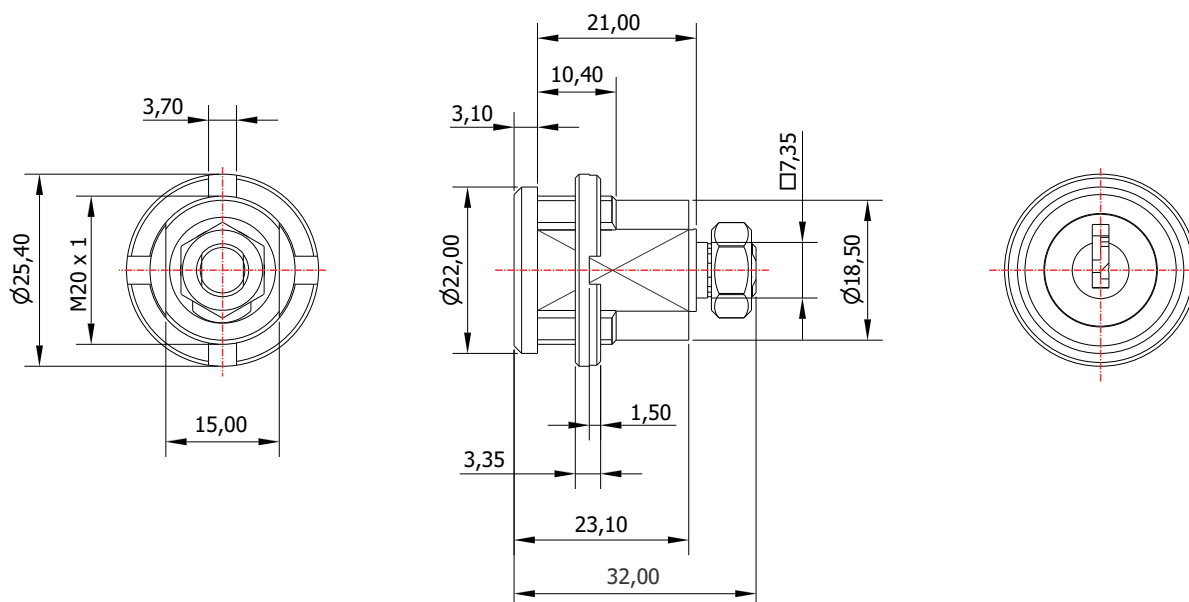

FL-45.01

MATERIAL: Zamac;
ACABAMENTO: Cromado;
QUANTIDADE DE SEGREDOS: Sob consulta;
OPÇÕES DE SEGREDOS: Segredos iguais, diferentes ou sistema de mestragem;
FIXAÇÃO: Porca castelo M20;
LINGUETA: Vendido separadamente;
FIXAÇÃO DA LINGUETA: Porca sext. M7;
APLICAÇÃO: Móveis de aço.

ROTAÇÃO/EXTRAÇÃO

Rotação: 90° horário
Extração: 1 (uma) 0°

ALOJAMENTO/FIXAÇÃO

TIPOS DE CHAVES

Chave plana
Opção: Latão ou Zamac

Chave com cabeça
plástica escamoteável
Opção: Latão ou Zamac

Chave com cabeça
plástica fixa
Opção: Latão ou Zamac