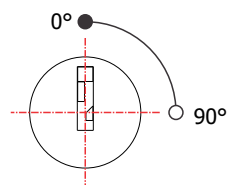

FL-45.01

MATERIAL: Zamac;
ACABAMENTO: Cromado;
QUANTIDADE DE SEGREDOS: Sob consulta;
OPÇÕES DE SEGREDOS: Segredos iguais, diferentes ou sistema de mestragem;
FIXAÇÃO: Porca castelo M20;
LINGUETA: Vendido separadamente;
FIXAÇÃO DA LINGUETA: Porca sext. M7;
APLICAÇÃO: Móveis de aço.

ROTAÇÃO/EXTRAÇÃO

Rotação: 90° horário
Extração: 1 (uma) 0°

ALOJAMENTO/FIXAÇÃO

TIPOS DE CHAVES

Chave plana
Opção: Latão ou Zamac

Chave com cabeça
plástica escamoteável
Opção: Latão ou Zamac

Chave com cabeça
plástica fixa
Opção: Latão ou Zamac