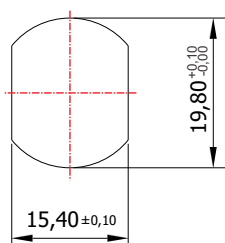

FL-45.01

MATERIAL: Zamac;
ACABAMENTO: Cromado;
QUANTIDADE DE SEGREDOS: Sob consulta;
OPÇÕES DE SEGREDOS: Segredos iguais, diferentes ou sistema de mestragem;
FIXAÇÃO: Porca castelo M20;
LINGUETA: Vendido separadamente;
FIXAÇÃO DA LINGUETA: Porca sext. M7;
APLICAÇÃO: Móveis de aço.

ROTAÇÃO/EXTRAÇÃO

Rotação: 90° horário
Extração: 1 (uma) 0°

ALOJAMENTO/FIXAÇÃO

TIPOS DE CHAVES

Chave plana
Opção: Latão ou Zamac

Chave com cabeça
plástica escamoteável
Opção: Latão ou Zamac

Chave com cabeça
plástica fixa
Opção: Latão ou Zamac