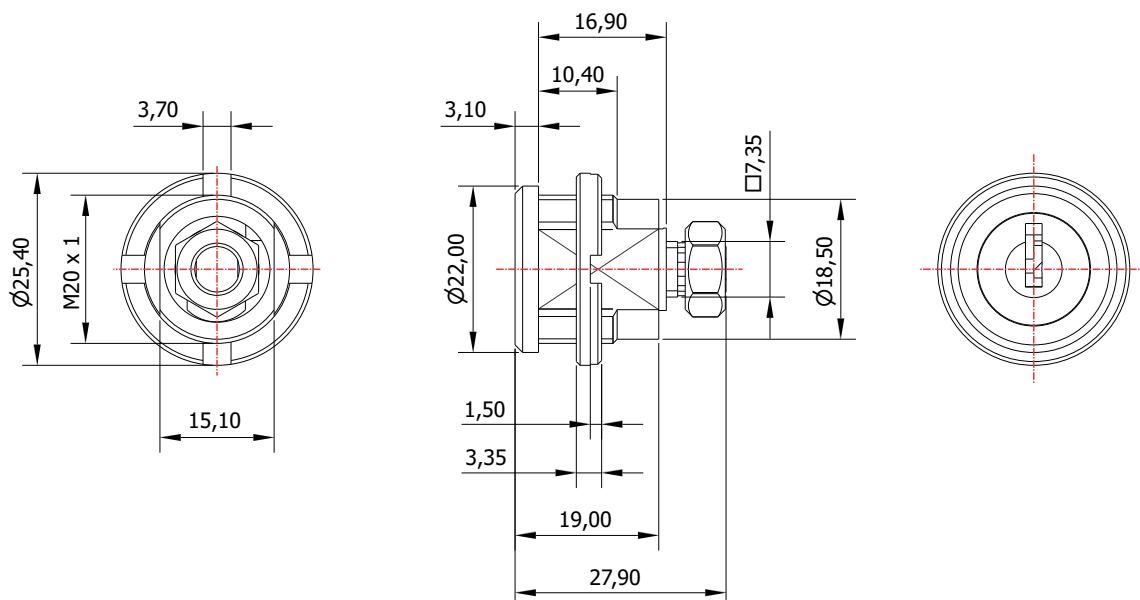

FL-41.01

MATERIAL: Zamac;
ACABAMENTO: Cromado;
QUANTIDADE DE SEGREDOS: Sob consulta;
OPÇÕES DE SEGREDOS: Segredos iguais, diferentes ou sistema de mestragem;
FIXAÇÃO: Porca castelo M20;
LINGUETA: Vendido separadamente;
FIXAÇÃO DA LINGUETA: Porca sext. M7;
APLICAÇÃO: Móveis de aço.

ROTAÇÃO/EXTRAÇÃO

Rotação: 90° horário
Extração: 2 (duas) 0° e 90°

ALOJAMENTO/FIXAÇÃO

TIPOS DE CHAVES

Chave plana
Opção: Latão ou Zamac

Chave com cabeça
plástica escamoteável
Opção: Latão ou Zamac

Chave com cabeça
plástica fixa
Opção: Latão ou Zamac