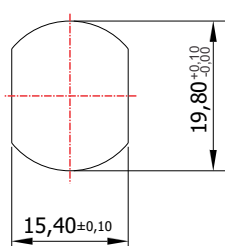

FL-41.01

MATERIAL: Zamac;
ACABAMENTO: Cromado;
QUANTIDADE DE SEGREDOS: Sob consulta;
OPÇÕES DE SEGREDOS: Segredos iguais, diferentes ou sistema de mestragem;
FIXAÇÃO: Porca castelo M20;
LINGUETA: Vendido separadamente;
FIXAÇÃO DA LINGUETA: Porca sext. M7;
APLICAÇÃO: Móveis de aço.

ROTAÇÃO/EXTRAÇÃO

Rotação: 90° horário
Extração: 2 (duas) 0° e 90°

ALOJAMENTO/FIXAÇÃO

TIPOS DE CHAVES

Chave plana
Opção: Latão ou Zamac

Chave com cabeça
plástica escamoteável
Opção: Latão ou Zamac

Chave com cabeça
plástica fixa
Opção: Latão ou Zamac