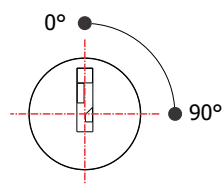

FL-41.01

MATERIAL: Zamac;
ACABAMENTO: Cromado;
QUANTIDADE DE SEGREDOS: Sob consulta;
OPÇÕES DE SEGREDOS: Segredos iguais, diferentes ou sistema de mestragem;
FIXAÇÃO: Porca castelo M20;
LINGUETA: Vendido separadamente;
FIXAÇÃO DA LINGUETA: Porca sext. M7;
APLICAÇÃO: Móveis de aço.

ROTAÇÃO/EXTRAÇÃO

Rotação: 90° horário
Extração: 2 (duas) 0° e 90°

ALOJAMENTO/FIXAÇÃO

TIPOS DE CHAVES

Chave plana
Opção: Latão ou Zamac

Chave com cabeça
plástica escamoteável
Opção: Latão ou Zamac

Chave com cabeça
plástica fixa
Opção: Latão ou Zamac