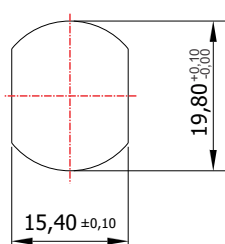

FL-46.01

MATERIAL: Zamac;
ACABAMENTO: Cromado;
QUANTIDADE DE SEGREDOS: Sob consulta;
OPÇÕES DE SEGREDOS: Segredos iguais, diferentes ou sistema de mestragem;
FIXAÇÃO: Porca castelo M20;
LINGUETA: Vendido separadamente;
FIXAÇÃO DA LINGUETA: Porca sext. M7;
APLICAÇÃO: Móveis de aço.

ROTAÇÃO/EXTRAÇÃO

Rotação: 90° horário
Extração: 1 (uma) 0°

ALOJAMENTO/FIXAÇÃO

TIPOS DE CHAVES

Chave plana
Opção: Latão ou Zamac

Chave com cabeça
plástica escamoteável
Opção: Latão ou Zamac

Chave com cabeça
plástica fixa
Opção: Latão ou Zamac