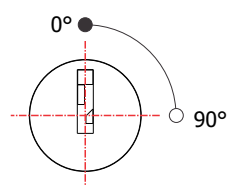

FL-46.01

MATERIAL: Zamac;
ACABAMENTO: Cromado;
QUANTIDADE DE SEGREDOS: Sob consulta;
OPÇÕES DE SEGREDOS: Segredos iguais, diferentes ou sistema de mestragem;
FIXAÇÃO: Porca castelo M20;
LINGUETA: Vendido separadamente;
FIXAÇÃO DA LINGUETA: Porca sext. M7;
APLICAÇÃO: Móveis de aço.

ROTAÇÃO/EXTRAÇÃO

Rotação: 90° horário
Extração: 1 (uma) 0°

ALOJAMENTO/FIXAÇÃO

TIPOS DE CHAVES

Chave plana
Opção: Latão ou Zamac

Chave com cabeça
plástica escamoteável
Opção: Latão ou Zamac

Chave com cabeça
plástica fixa
Opção: Latão ou Zamac