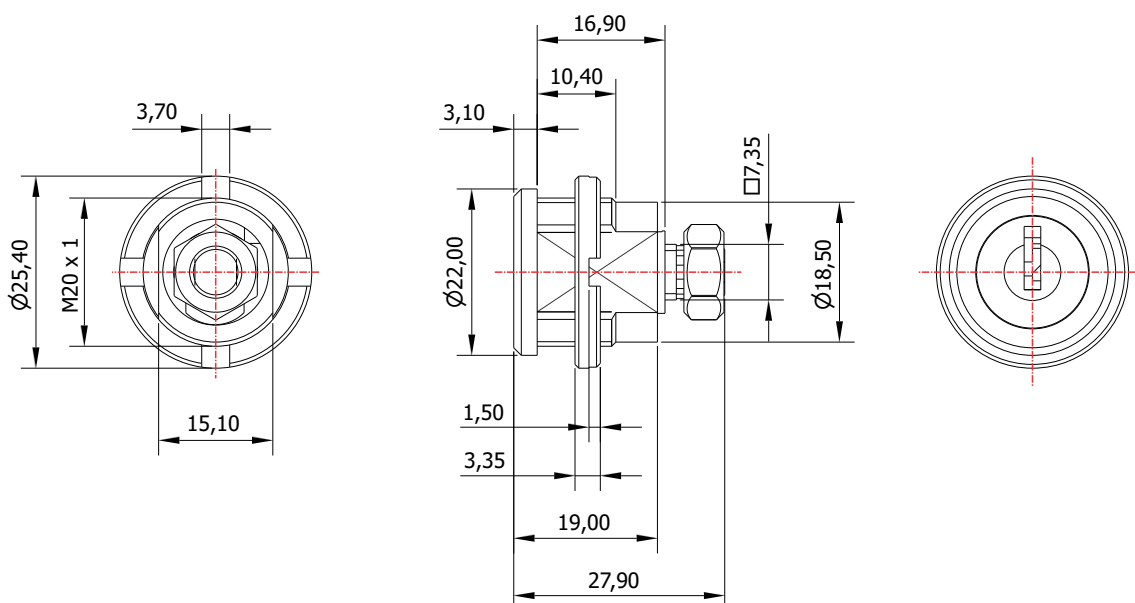

FL-46.01

MATERIAL: Zamac;
ACABAMENTO: Cromado;
QUANTIDADE DE SEGREDOS: Sob consulta;
OPÇÕES DE SEGREDOS: Segredos iguais, diferentes ou sistema de mestragem;
FIXAÇÃO: Porca castelo M20;
LINGUETA: Vendido separadamente;
FIXAÇÃO DA LINGUETA: Porca sext. M7;
APLICAÇÃO: Móveis de aço.

ROTAÇÃO/EXTRAÇÃO

Rotação: 90° horário
Extração: 1 (uma) 0°

ALOJAMENTO/FIXAÇÃO

TIPOS DE CHAVES

Chave plana
Opção: Latão ou Zamac

Chave com cabeça
plástica escamoteável
Opção: Latão ou Zamac

Chave com cabeça
plástica fixa
Opção: Latão ou Zamac