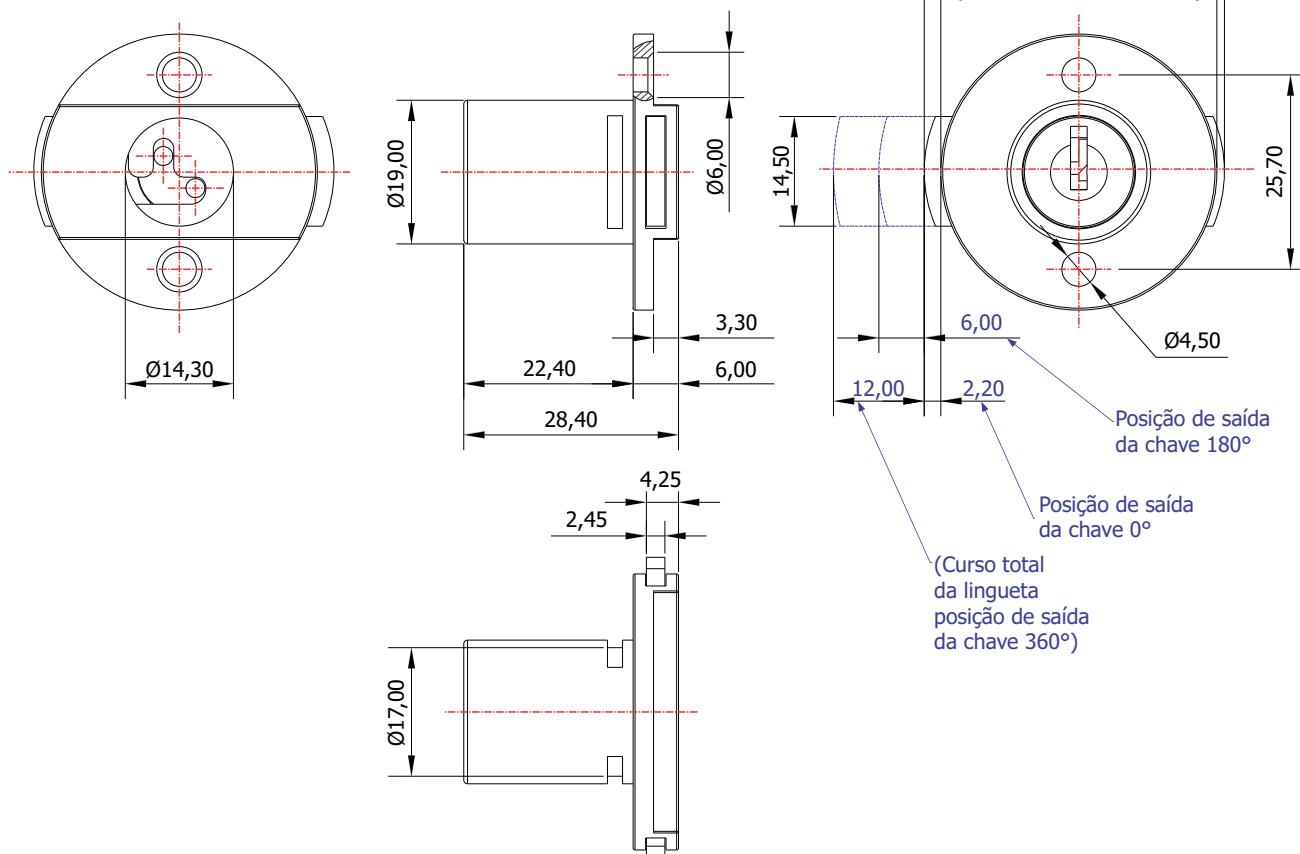

FL-95.01

MATERIAL: Zamac;
ACABAMENTO: Cromado;
QUANTIDADE DE SEGREDOS: Sob consulta;
OPÇÕES DE SEGREDOS: Segredos iguais, diferentes ou sistema de mestragem;
FIXAÇÃO: Parafuso;
LINGUETA: Lingueta de 39,70mm;
COMPONENTE(S): Espelho;
APLICAÇÃO: Móveis de madeira.

ROTAÇÃO/EXTRAÇÃO

Rotação: 360° anti horário
 Extração: 3 (três) 0°, 180° e 360°

ALOJAMENTO/FIXAÇÃO

TIPOS DE CHAVES

Chave plana
 Opção: Latão ou Zamac

Chave com cabeça plástica escamoteável
 Opção: Latão ou Zamac

Chave com cabeça plástica fixa
 Opção: Latão ou Zamac