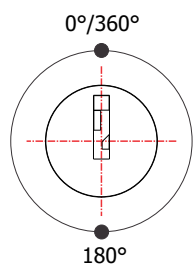

FL-95.01

MATERIAL: Zamac;
ACABAMENTO: Cromado;
QUANTIDADE DE SEGREDOS: Sob consulta;
OPÇÕES DE SEGREDOS: Segredos iguais, diferentes ou sistema de mestragem;
FIXAÇÃO: Parafuso;
LINGUETA: Lingueta de 39,70mm;
COMPONENTE(S): Espelho;
APLICAÇÃO: Móveis de madeira.

ROTAÇÃO/EXTRAÇÃO

Rotação: 360° anti horário
 Extração: 3 (três) 0°, 180° e 360°

ALOJAMENTO/FIXAÇÃO

TIPOS DE CHAVES

Chave plana
 Opção: Latão ou Zamac

Chave com cabeça plástica escamoteável
 Opção: Latão ou Zamac