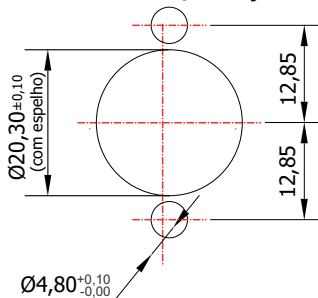

FL-95.01

MATERIAL: Zamac;
ACABAMENTO: Cromado;
QUANTIDADE DE SEGREDOS: Sob consulta;
OPÇÕES DE SEGREDOS: Segredos iguais, diferentes ou sistema de mestragem;
FIXAÇÃO: Parafuso;
LINGUETA: Lingueta de 39,70mm;
COMPONENTE(S): Espelho;
APLICAÇÃO: Móveis de madeira.

ROTAÇÃO/EXTRAÇÃO

Rotação: 360° anti horário
 Extração: 3 (três) 0°, 180° e 360°

ALOJAMENTO/FIXAÇÃO

TIPOS DE CHAVES

Chave plana
 Opção: Latão ou Zamac

Chave com cabeça plástica escamoteável
 Opção: Latão ou Zamac