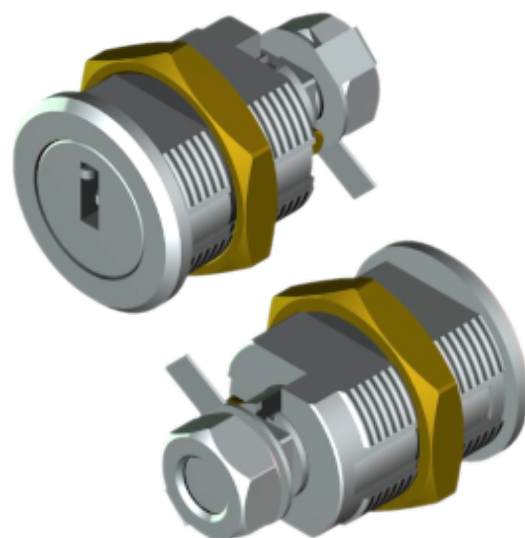

FM-36

MATERIAL: Zamac;
ACABAMENTO: Cromado;
QUANTIDADE DE SEGREDOS: Sob consulta;
OPÇÕES DE SEGREDOS: Segredos iguais ou diferentes;
FIXAÇÃO: Porca sext. M20 (latão);
LINGUETA: Vendido separadamente;
FIXAÇÃO DA LINGUETA: Porca sext. M7 e trava porca;
APLICAÇÃO: Armários, gavetas e totem de autoatendimento.

MULTIPONTO

ROTAÇÃO/EXTRAÇÃO

Rotação: 180° horário e anti-Horário
(90° horário e 90° anti-Horário)
Extração: 1 (uma) 0°

ALOJAMENTO/FIXAÇÃO

TIPOS DE CHAVES

Chave plana
Material: Latão

Chave com cabeça plástica fixa
Material: Latão