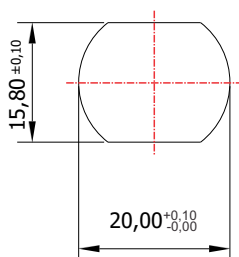

MULTIPONTO

ROTAÇÃO/EXTRAÇÃO

Rotação: 180° horário e anti-Horário
(90° horário e 90° anti-Horário)
Extração: 1 (uma) 0°

ALOJAMENTO/FIXAÇÃO

TIPOS DE CHAVES

Chave plana
Material: Latão

Chave com cabeça plástica fixa
Material: Latão