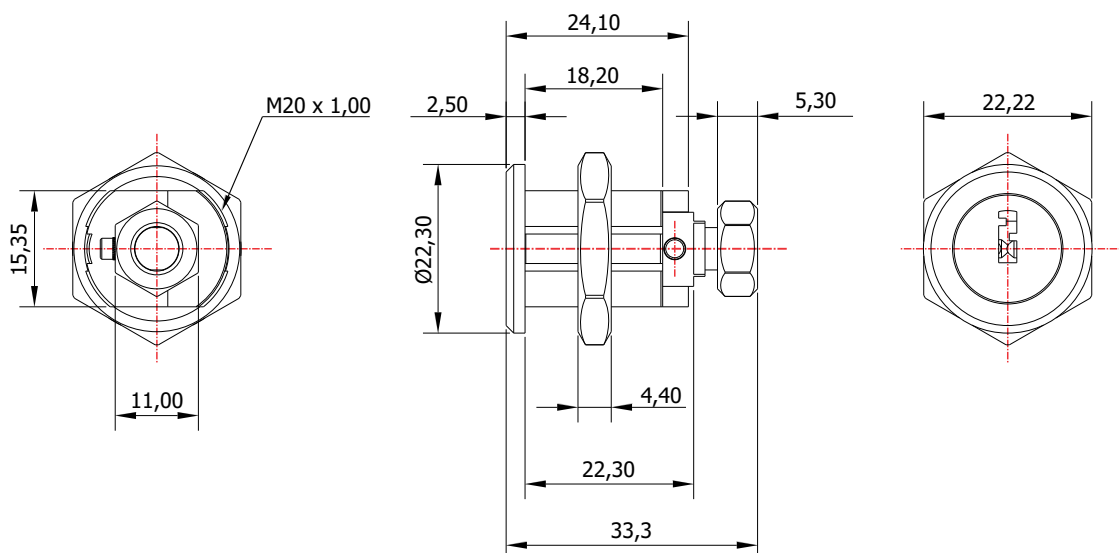

FM-36

MATERIAL: Zamac;
ACABAMENTO: Cromado;
QUANTIDADE DE SEGREDOS: Sob consulta;
OPÇÕES DE SEGREDOS: Segredos iguais ou diferentes;
FIXAÇÃO: Porca sext. M20 (latão);
LINGUETA: Vendido separadamente;
FIXAÇÃO DA LINGUETA: Porca sext. M7 e trava porca;
APLICAÇÃO: Armários, gavetas e totem de autoatendimento.

MULTIPONTO

ROTAÇÃO/EXTRAÇÃO

Rotação: 180° horário e anti-Horário
(90° horário e 90° anti-Horário)
Extração: 1 (uma) 0°

ALOJAMENTO/FIXAÇÃO

TIPOS DE CHAVES

Chave plana
Material: Latão

Chave com cabeça plástica fixa
Material: Latão