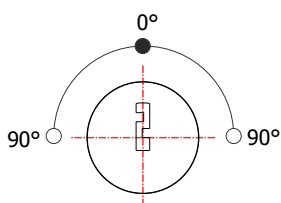

FM-36

MATERIAL: Zamac;
ACABAMENTO: Cromado;
QUANTIDADE DE SEGREDOS: Sob consulta;
OPÇÕES DE SEGREDOS: Segredos iguais ou diferentes;
FIXAÇÃO: Porca sext. M20 (latão);
LINGUETA: Vendido separadamente;
FIXAÇÃO DA LINGUETA: Porca sext. M7 e trava porca;
APLICAÇÃO: Armários, gavetas e totem de autoatendimento.

MULTIPONTO

ROTAÇÃO/EXTRAÇÃO

Rotação: 180° horário e anti-Horário
(90° horário e 90° anti-Horário)
Extração: 1 (uma) 0°

ALOJAMENTO/FIXAÇÃO

TIPOS DE CHAVES

Chave plana
Material: Latão

Chave com cabeça plástica fixa
Material: Latão