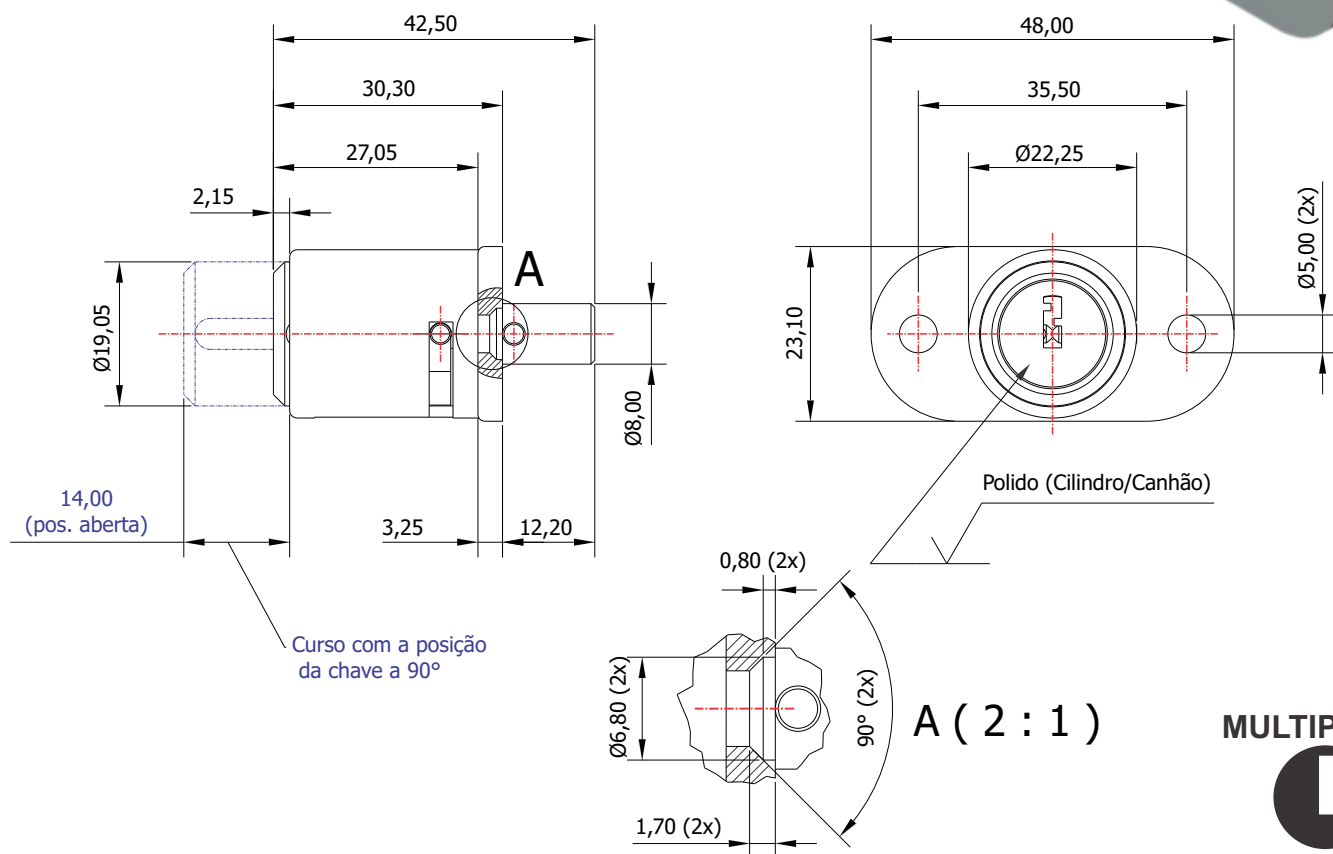

FM-38

MATERIAL: Zamac;
ACABAMENTO: Cromado;
QUANTIDADE DE SEGREDOS: Sob consulta;
OPÇÕES DE SEGREDOS: Segredos iguais ou diferentes;
FIXAÇÃO: Parafuso;
COMPONENTE(S): Espelho;
APLICAÇÃO: Armários e gavetas.

ROTAÇÃO/EXTRAÇÃO

Rotação: 90° horário
Extração: 1 (uma) 0°

ALOJAMENTO/FIXAÇÃO

TIPOS DE CHAVES

Chave plana
Material: Latão

Chave com cabeça plástica fixa
Material: Latão

MULTIPONTO