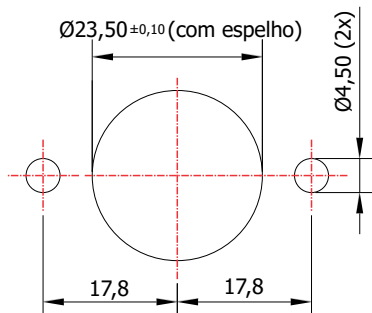

FM-38

MATERIAL: Zamac;
ACABAMENTO: Cromado;
QUANTIDADE DE SEGREDOS: Sob consulta;
OPÇÕES DE SEGREDOS: Segredos iguais ou diferentes;
FIXAÇÃO: Parafuso;
COMPONENTE(S): Espelho;
APLICAÇÃO: Armários e gavetas.

ROTAÇÃO/EXTRAÇÃO

Rotação: 90° horário
Extração: 1 (uma) 0°

ALOJAMENTO/FIXAÇÃO

TIPOS DE CHAVES

Chave plana
Material: Latão

Chave com cabeça plástica fixa
Material: Latão

MULTIPONTO