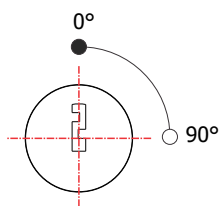

FM-38

MATERIAL: Zamac;
ACABAMENTO: Cromado;
QUANTIDADE DE SEGREDOS: Sob consulta;
OPÇÕES DE SEGREDOS: Segredos iguais ou diferentes;
FIXAÇÃO: Parafuso;
COMPONENTE(S): Espelho;
APLICAÇÃO: Armários e gavetas.

ROTAÇÃO/EXTRAÇÃO

Rotação: 90° horário
Extração: 1 (uma) 0°

ALOJAMENTO/FIXAÇÃO

TIPOS DE CHAVES

Chave plana
Material: Latão

Chave com cabeça plástica fixa
Material: Latão

MULTIPONTO