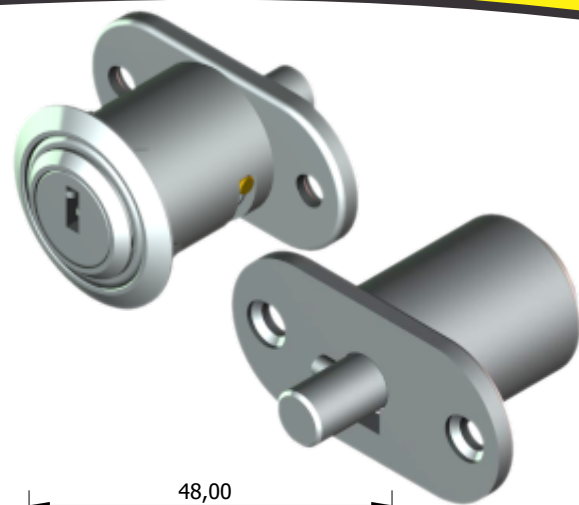

FM-38

MATERIAL: Zamac;
ACABAMENTO: Cromado;
QUANTIDADE DE SEGREDOS: Sob consulta;
OPÇÕES DE SEGREDOS: Segredos iguais ou diferentes;
FIXAÇÃO: Parafuso;
COMPONENTE(S): Espelho;
APLICAÇÃO: Armários e gavetas.

ROTAÇÃO/EXTRAÇÃO

Rotação: 90° horário
Extração: 1 (uma) 0°

ALOJAMENTO/FIXAÇÃO

TIPOS DE CHAVES

Chave plana
Material: Latão

Chave com cabeça plástica fixa
Material: Latão

MULTIPONTO