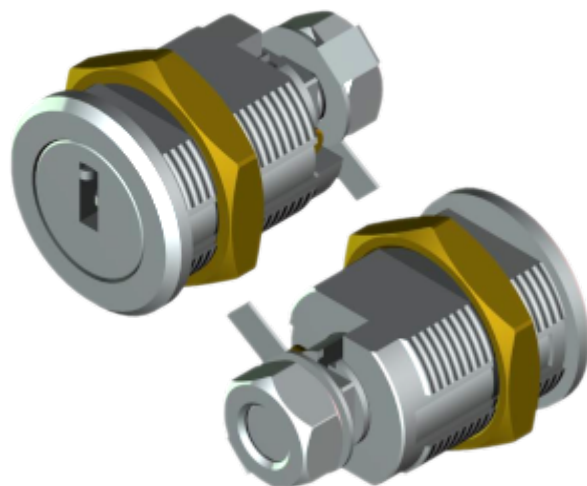

FM-52

MATERIAL: Zamac;
ACABAMENTO: Cromado;
QUANTIDADE DE SEGREDOS: Sob consulta;
OPÇÕES DE SEGREDOS: Segredos iguais ou diferentes;
FIXAÇÃO: Porca sext. M20 (latão);
LINGUETA: Vendido separadamente;
FIXAÇÃO DA LINGUETA: Porca sext. M7 e trava porca;
APLICAÇÃO: Armários, gavetas e totem de autoatendimento.

MULTIPONTO

ROTAÇÃO/EXTRAÇÃO

Rotação: 90° horário
Extração: 1 (uma) 0°

ALOJAMENTO/FIXAÇÃO

TIPOS DE CHAVES

Chave plana
Material: Latão

Chave com cabeça plástica fixa
Material: Latão