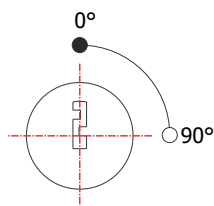

FM-52

MATERIAL: Zamac;
ACABAMENTO: Cromado;
QUANTIDADE DE SEGREDOS: Sob consulta;
OPÇÕES DE SEGREDOS: Segredos iguais ou diferentes;
FIXAÇÃO: Porca sext. M20 (latão);
LINGUETA: Vendido separadamente;
FIXAÇÃO DA LINGUETA: Porca sext. M7 e trava porca;
APLICAÇÃO: Armários, gavetas e totem de autoatendimento.

MULTIPONTO

ROTAÇÃO/EXTRAÇÃO

Rotação: 90° horário
Extração: 1 (uma) 0°

ALOJAMENTO/FIXAÇÃO

TIPOS DE CHAVES

Chave plana
Material: Latão

Chave com cabeça plástica fixa
Material: Latão