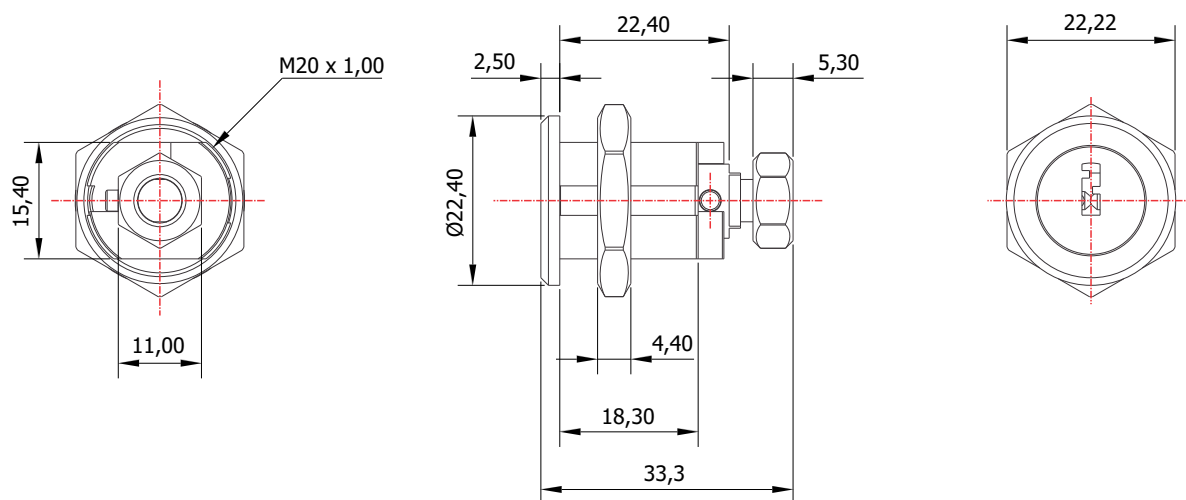

FM-52

MATERIAL: Zamac;
ACABAMENTO: Cromado;
QUANTIDADE DE SEGREDOS: Sob consulta;
OPÇÕES DE SEGREDOS: Segredos iguais ou diferentes;
FIXAÇÃO: Porca sext. M20 (latão);
LINGUETA: Vendido separadamente;
FIXAÇÃO DA LINGUETA: Porca sext. M7 e trava porca;
APLICAÇÃO: Armários, gavetas e totem de autoatendimento.

MULTIPONTO

ROTAÇÃO/EXTRAÇÃO

Rotação: 90° horário
Extração: 1 (uma) 0°

ALOJAMENTO/FIXAÇÃO

TIPOS DE CHAVES

Chave plana
Material: Latão

Chave com cabeça plástica fixa
Material: Latão