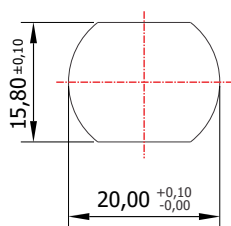

MULTIPONTO

ROTAÇÃO/EXTRAÇÃO

Rotação: 90° horário
Extração: 1 (uma) 0°

ALOJAMENTO/FIXAÇÃO

TIPOS DE CHAVES

Chave plana
Material: Latão

Chave com cabeça plástica fixa
Material: Latão