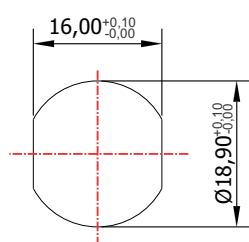

FTB-90

MATERIAL: Zamac;
ACABAMENTO: Cromado;
QUANTIDADE DE SEGREDOS: Sob consulta;
OPÇÕES DE SEGREDOS: Segredos iguais ou diferentes;
FIXAÇÃO: Porca sext. M20;
LINGUETA: Vendido separadamente;
FIXAÇÃO DA LINGUETA: Porca sext. M7;
APLICAÇÃO: Armários e gavetas.

OPÇÕES DE MONTAGEM DO ENCOSTO:

ROTAÇÃO/EXTRAÇÃO

ALOJAMENTO/FIXAÇÃO

TUBULAR

TIPOS DE CHAVES

Chave plana
Material: Latão