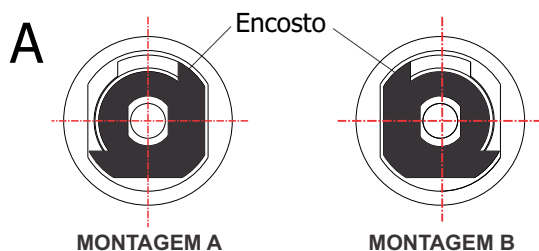

FTB-90

MATERIAL: Zamac;
ACABAMENTO: Cromado;
QUANTIDADE DE SEGREDOS: Sob consulta;
OPÇÕES DE SEGREDOS: Segredos iguais ou diferentes;
FIXAÇÃO: Porca sext. M20;
LINGUETA: Vendido separadamente;
FIXAÇÃO DA LINGUETA: Porca sext. M7;
APLICAÇÃO: Armários e gavetas.

OPÇÕES DE MONTAGEM DO ENCOSTO:

ROTAÇÃO/EXTRAÇÃO

ALOJAMENTO/FIXAÇÃO

TUBULAR

TIPOS DE CHAVES

Chave plana
Material: Latão