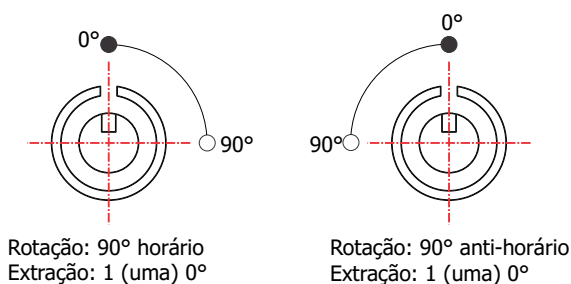

FTB-90

MATERIAL: Zamac;
ACABAMENTO: Cromado;
QUANTIDADE DE SEGREDOS: Sob consulta;
OPÇÕES DE SEGREDOS: Segredos iguais ou diferentes;
FIXAÇÃO: Porca sext. M20;
LINGUETA: Vendido separadamente;
FIXAÇÃO DA LINGUETA: Porca sext. M7;
APLICAÇÃO: Armários e gavetas.

OPÇÕES DE MONTAGEM DO ENCOSTO:

ROTAÇÃO/EXTRAÇÃO

ALOJAMENTO/FIXAÇÃO

TUBULAR

TIPOS DE CHAVES

Chave plana
Material: Latão