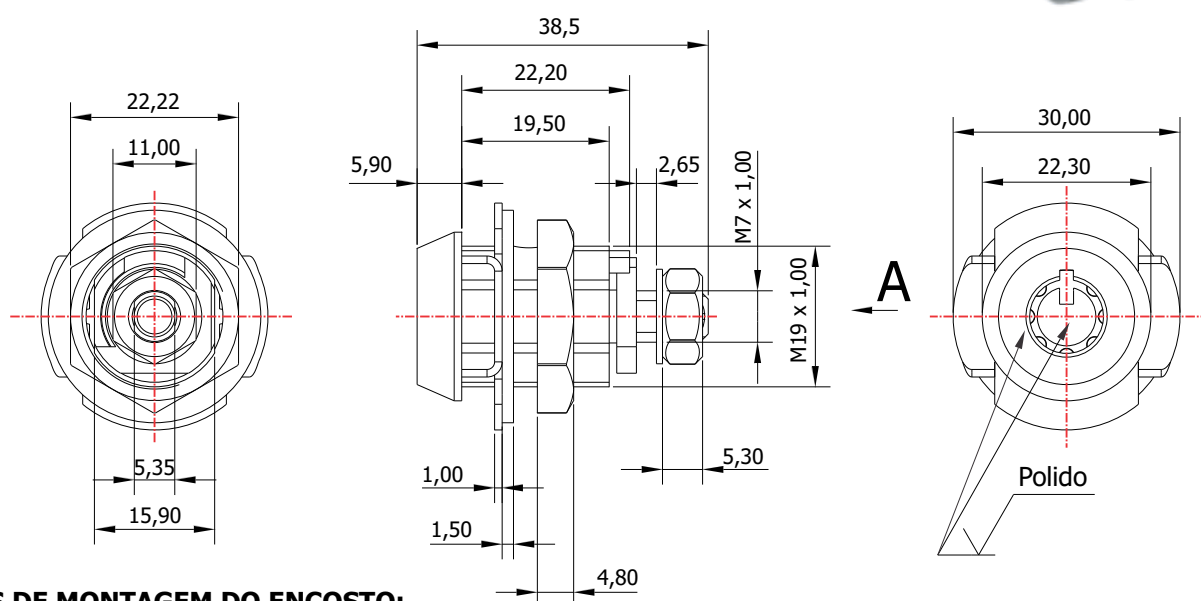

FTB-90

MATERIAL: Zamac;
ACABAMENTO: Cromado;
QUANTIDADE DE SEGREDOS: Sob consulta;
OPÇÕES DE SEGREDOS: Segredos iguais ou diferentes;
FIXAÇÃO: Porca sext. M20;
LINGUETA: Vendido separadamente;
FIXAÇÃO DA LINGUETA: Porca sext. M7;
APLICAÇÃO: Armários e gavetas.

OPÇÕES DE MONTAGEM DO ENCOSTO:

ROTAÇÃO/EXTRAÇÃO

ALOJAMENTO/FIXAÇÃO

TUBULAR

TIPOS DE CHAVES

Chave plana
Material: Latão