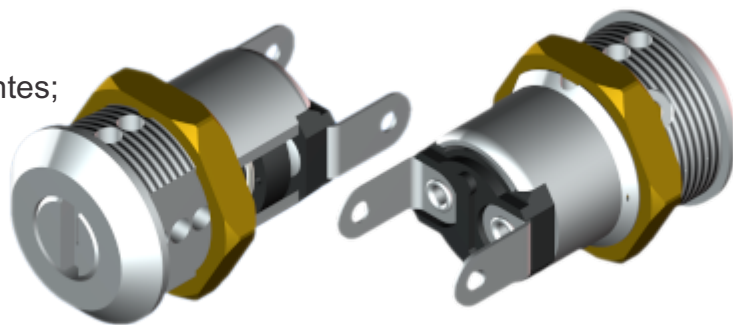

FY-515

MATERIAL: Latão;
ACABAMENTO: Cromado;
QUANTIDADE DE SEGREDOS: Sob consulta;
OPÇÕES DE SEGREDOS: Segredos iguais ou diferentes;
FIXAÇÃO: Porca sext. M20;
CAPACIDADE: 220V - 3A;
APLICAÇÃO: Painéis elétricos.

ROTAÇÃO/EXTRAÇÃO

Rotação: 90° horário
Extração: 1 (uma) 0°
Normalmente aberto (NA) / Normalmente fechado (NF)

ALOJAMENTO/FIXAÇÃO

YALE

TIPOS DE CHAVES

Chave plana
Material: Latão

Chave com cabeça
plástica fixa
Material: Latão