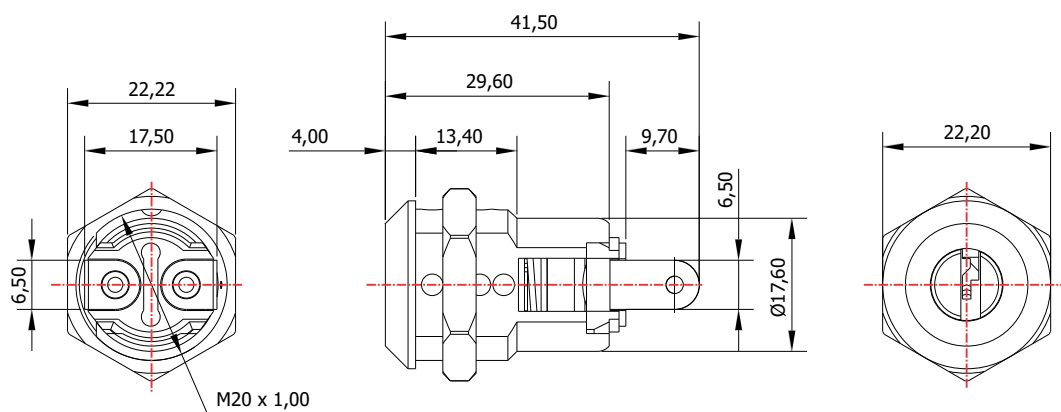

FY-515

MATERIAL: Latão;
ACABAMENTO: Cromado;
QUANTIDADE DE SEGREDOS: Sob consulta;
OPÇÕES DE SEGREDOS: Segredos iguais ou diferentes;
FIXAÇÃO: Porca sext. M20;
CAPACIDADE: 220V - 3A;
APLICAÇÃO: Painéis elétricos.

ROTAÇÃO/EXTRAÇÃO

Rotação: 90° horário
Extração: 1 (uma) 0°
Normalmente aberto (NA) / Normalmente fechado (NF)

ALOJAMENTO/FIXAÇÃO

YALE

TIPOS DE CHAVES

Chave plana
Material: Latão

Chave com cabeça
plástica fixa
Material: Latão