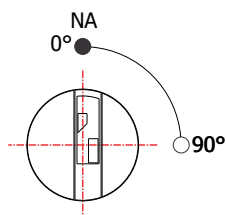

FY-515

MATERIAL: Latão;
ACABAMENTO: Cromado;
QUANTIDADE DE SEGREDOS: Sob consulta;
OPÇÕES DE SEGREDOS: Segredos iguais ou diferentes;
FIXAÇÃO: Porca sext. M20;
CAPACIDADE: 220V - 3A;
APLICAÇÃO: Painéis elétricos.

ROTAÇÃO/EXTRAÇÃO

Rotação: 90° horário
Extração: 1 (uma) 0°
Normalmente aberto (NA) / Normalmente fechado (NF)

ALOJAMENTO/FIXAÇÃO

YALE

TIPOS DE CHAVES

Chave plana
Material: Latão

Chave com cabeça
plástica fixa
Material: Latão