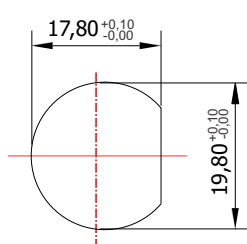

FY-515

MATERIAL: Latão;
ACABAMENTO: Cromado;
QUANTIDADE DE SEGREDOS: Sob consulta;
OPÇÕES DE SEGREDOS: Segredos iguais ou diferentes;
FIXAÇÃO: Porca sext. M20;
CAPACIDADE: 220V - 3A;
APLICAÇÃO: Painéis elétricos.

ROTAÇÃO/EXTRAÇÃO

Rotação: 90° horário
Extração: 1 (uma) 0°
Normalmente aberto (NA) / Normalmente fechado (NF)

ALOJAMENTO/FIXAÇÃO

YALE

TIPOS DE CHAVES

Chave plana
Material: Latão

Chave com cabeça
plástica fixa
Material: Latão