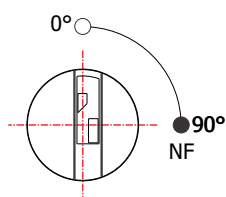

FY-516

MATERIAL: Latão;
ACABAMENTO: Cromado;
QUANTIDADE DE SEGREDOS: Sob consulta;
OPÇÕES DE SEGREDOS: Segredos iguais ou diferentes;
FIXAÇÃO: Porca sext. M20;
CAPACIDADE: 220V - 3A;
APLICAÇÃO: Painéis elétricos.

YALE

ROTAÇÃO/EXTRAÇÃO

ALOJAMENTO/FIXAÇÃO

Rotação: 90° horário
Extração: 1 (uma) 90°
Normalmente aberto (NA) / Normalmente fechado (NF)

TIPOS DE CHAVES

Chave plana
Material: Latão

Chave com cabeça
plástica fixa
Material: Latão