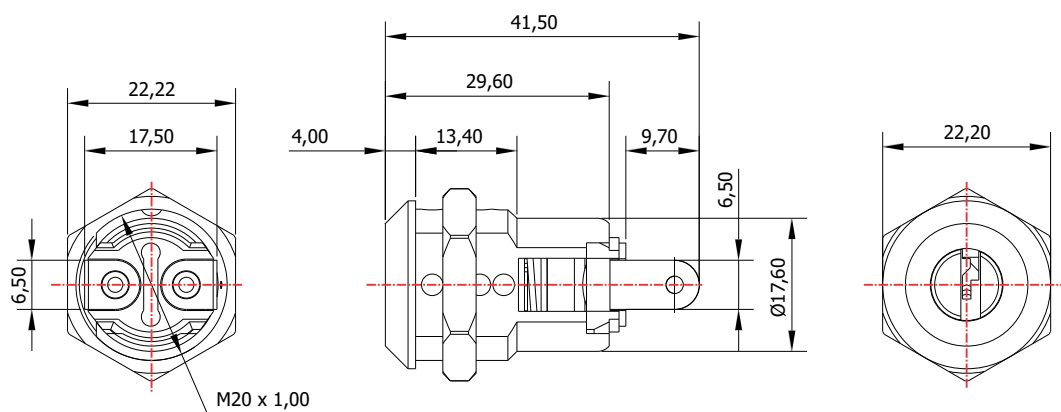

FY-516

MATERIAL: Latão;
ACABAMENTO: Cromado;
QUANTIDADE DE SEGREDOS: Sob consulta;
OPÇÕES DE SEGREDOS: Segredos iguais ou diferentes;
FIXAÇÃO: Porca sext. M20;
CAPACIDADE: 220V - 3A;
APLICAÇÃO: Painéis elétricos.

YALE

ROTAÇÃO/EXTRAÇÃO

ALOJAMENTO/FIXAÇÃO

Rotação: 90° horário
Extração: 1 (uma) 90°
Normalmente aberto (NA) / Normalmente fechado (NF)

TIPOS DE CHAVES

Chave plana
Material: Latão

Chave com cabeça
plástica fixa
Material: Latão