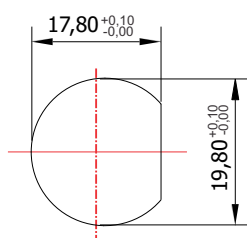

FY-516

MATERIAL: Latão;
ACABAMENTO: Cromado;
QUANTIDADE DE SEGREDOS: Sob consulta;
OPÇÕES DE SEGREDOS: Segredos iguais ou diferentes;
FIXAÇÃO: Porca sext. M20;
CAPACIDADE: 220V - 3A;
APLICAÇÃO: Painéis elétricos.

YALE

ROTAÇÃO/EXTRAÇÃO

ALOJAMENTO/FIXAÇÃO

Rotação: 90° horário
Extração: 1 (uma) 90°
Normalmente aberto (NA) / Normalmente fechado (NF)

TIPOS DE CHAVES

Chave plana
Material: Latão

Chave com cabeça
plástica fixa
Material: Latão