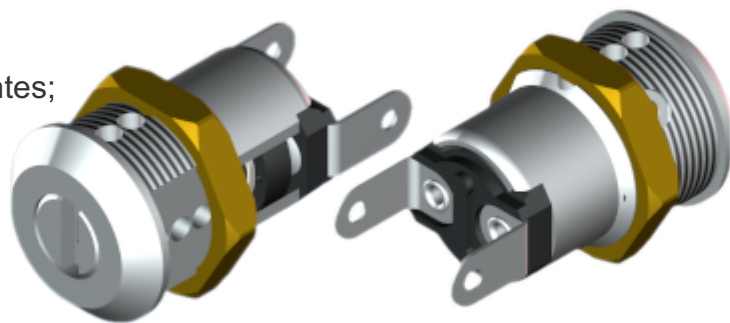

FY-516

MATERIAL: Latão;
ACABAMENTO: Cromado;
QUANTIDADE DE SEGREDOS: Sob consulta;
OPÇÕES DE SEGREDOS: Segredos iguais ou diferentes;
FIXAÇÃO: Porca sext. M20;
CAPACIDADE: 220V - 3A;
APLICAÇÃO: Painéis elétricos.

YALE

ROTAÇÃO/EXTRAÇÃO

ALOJAMENTO/FIXAÇÃO

Rotação: 90° horário
Extração: 1 (uma) 90°
Normalmente aberto (NA) / Normalmente fechado (NF)

TIPOS DE CHAVES

Chave plana
Material: Latão

Chave com cabeça
plástica fixa
Material: Latão