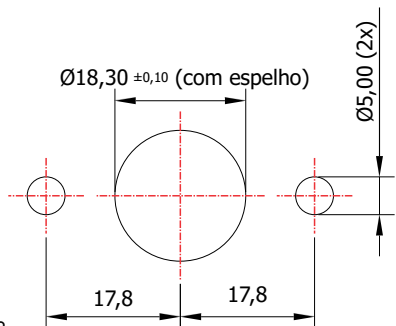

ALOJAMENTO/FIXAÇÃO

TIPOS DE CHAVES

Chave plana
Opção: Latão ou Zamac

Chave com cabeça plástica escamoteável
Opção: Latão ou Zamac

Chave com cabeça plástica fixa
Opção: Latão ou Zamac