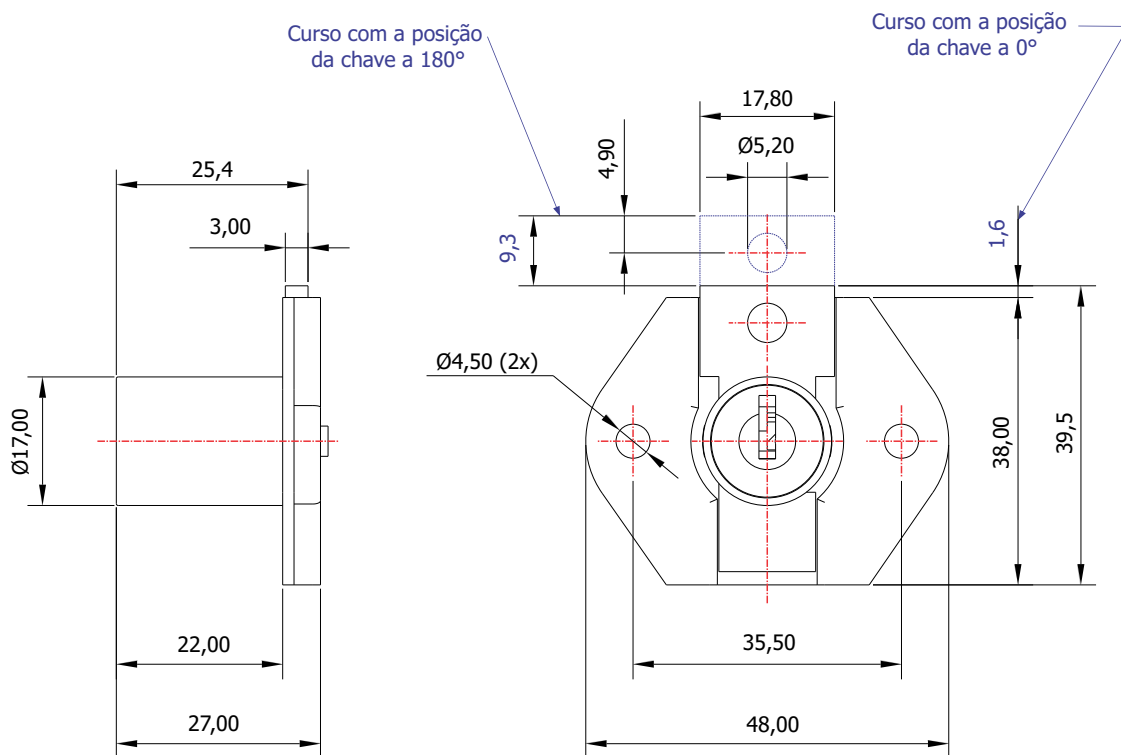

## FL-130.01

**MATERIAL:** Zamac;  
**ACABAMENTO:** Cromado;  
**QUANTIDADE DE SEGREDOS:** Sob consulta;  
**OPÇÕES DE SEGREDOS:** Segredos iguais, diferentes ou sistema de mestragem;  
**FIXAÇÃO:** Parafuso;  
**LINGUETA:** Lingueta de 37,80mm;  
**COMPONENTE(S):** Espelho;  
**APLICAÇÃO:** Móveis de madeira.

### ROTAÇÃO/EXTRAÇÃO

Rotação: 180° anti-horário  
Extração: 2 (duas) 0° e 180°