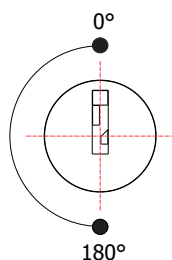

## FL-130.01

**MATERIAL:** Zamac;  
**ACABAMENTO:** Cromado;  
**QUANTIDADE DE SEGREDOS:** Sob consulta;  
**OPÇÕES DE SEGREDOS:** Segredos iguais, diferentes ou sistema de mestragem;  
**FIXAÇÃO:** Parafuso;  
**LINGUETA:** Lingueta de 37,80mm;  
**COMPONENTE(S):** Espelho;  
**APLICAÇÃO:** Móveis de madeira.

### ROTAÇÃO/EXTRAÇÃO

Rotação: 180° anti-horário  
Extração: 2 (duas) 0° e 180°