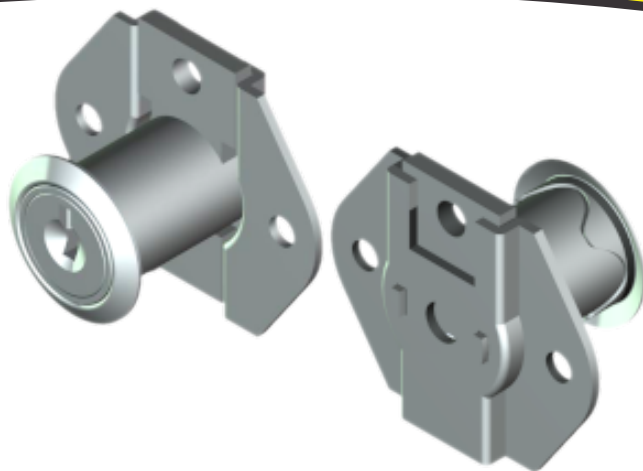

## FL-130.01

**MATERIAL:** Zamac;  
**ACABAMENTO:** Cromado;  
**QUANTIDADE DE SEGREDOS:** Sob consulta;  
**OPÇÕES DE SEGREDOS:** Segredos iguais, diferentes ou sistema de mestragem;  
**FIXAÇÃO:** Parafuso;  
**LINGUETA:** Lingueta de 37,80mm;  
**COMPONENTE(S):** Espelho;  
**APLICAÇÃO:** Móveis de madeira.

### ROTAÇÃO/EXTRAÇÃO

Rotação: 180° anti-horário  
Extração: 2 (duas) 0° e 180°

### TIPOS DE CHAVES

Chave plana  
Opção: Latão ou Zamac

Chave com cabeça plástica escamoteável  
Opção: Latão ou Zamac

Chave com cabeça plástica fixa  
Opção: Latão ou Zamac