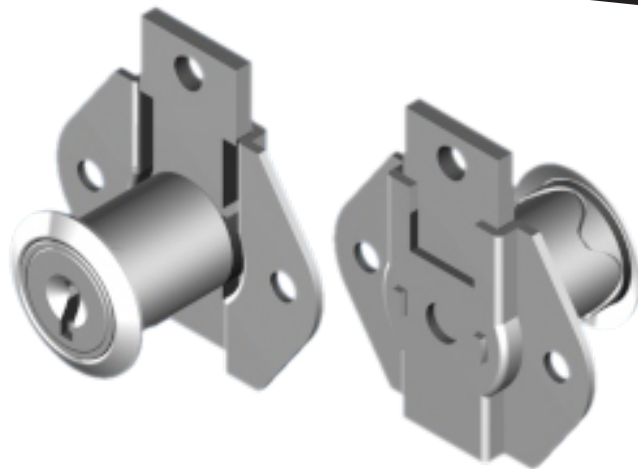

FL-131.01

MATERIAL: Zamac;
ACABAMENTO: Cromado;
QUANTIDADE DE SEGREDOS: Sob consulta;
OPÇÕES DE SEGREDOS: Segredos iguais, diferentes ou sistema de mestragem;
FIXAÇÃO: Parafuso;
LINGUETA: Lingueta de 37,80mm;
COMPONENTE(S): Espelho;
APLICAÇÃO: Móveis de madeira.

ROTAÇÃO/EXTRAÇÃO

Rotação: 180° anti-horário
Extração: 1 (uma) 180°

ALOJAMENTO/FIXAÇÃO

TIPOS DE CHAVES

Chave plana
Opção: Latão ou Zamac

Chave com cabeça plástica escamoteável
Opção: Latão ou Zamac

Chave com cabeça plástica fixa
Opção: Latão ou Zamac