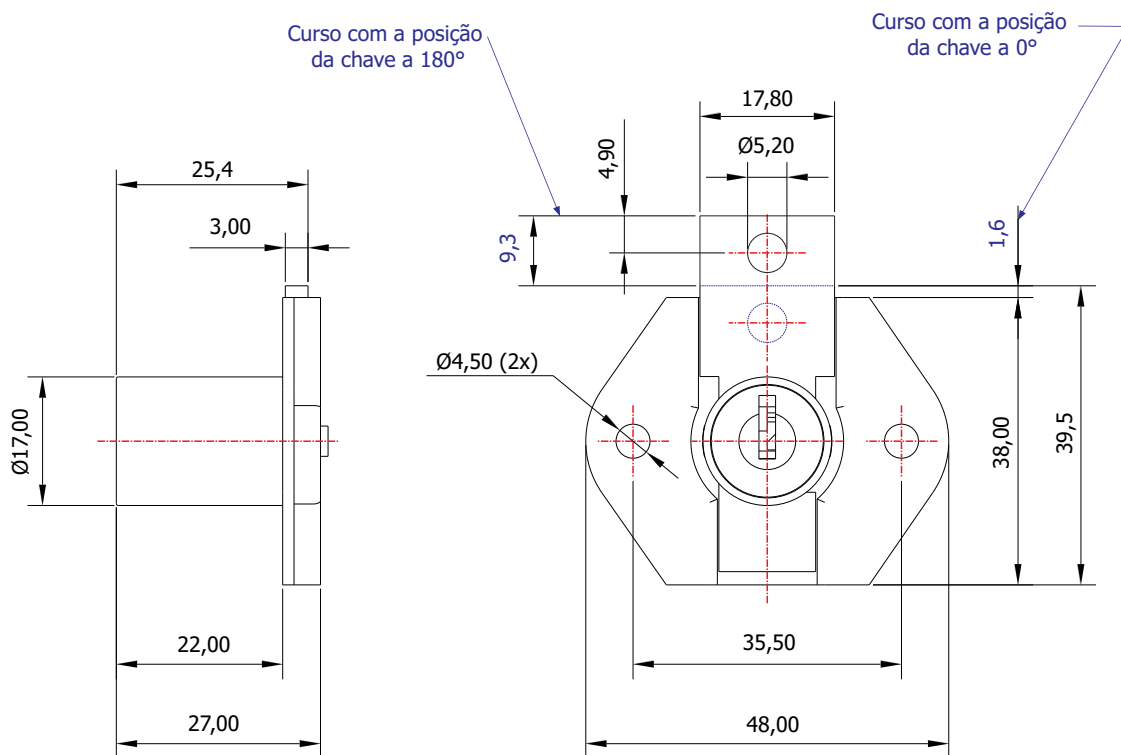

FL-131.01

MATERIAL: Zamac;
ACABAMENTO: Cromado;
QUANTIDADE DE SEGREDOS: Sob consulta;
OPÇÕES DE SEGREDOS: Segredos iguais, diferentes ou sistema de mestragem;
FIXAÇÃO: Parafuso;
LINGUETA: Lingueta de 37,80mm;
COMPONENTE(S): Espelho;
APLICAÇÃO: Móveis de madeira.

ROTAÇÃO/EXTRAÇÃO

Rotação: 180° anti-horário
Extração: 1 (uma) 180°

ALOJAMENTO/FIXAÇÃO

TIPOS DE CHAVES

Chave plana
Opção: Latão ou Zamac

Chave com cabeça plástica escamoteável
Opção: Latão ou Zamac

Chave com cabeça plástica fixa
Opção: Latão ou Zamac