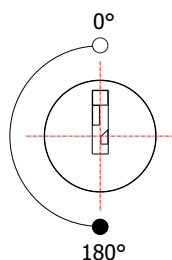

FL-131.01

MATERIAL: Zamac;
ACABAMENTO: Cromado;
QUANTIDADE DE SEGREDOS: Sob consulta;
OPÇÕES DE SEGREDOS: Segredos iguais, diferentes ou sistema de mestragem;
FIXAÇÃO: Parafuso;
LINGUETA: Lingueta de 37,80mm;
COMPONENTE(S): Espelho;
APLICAÇÃO: Móveis de madeira.

ROTAÇÃO/EXTRAÇÃO

Rotação: 180° anti-horário
Extração: 1 (uma) 180°

ALOJAMENTO/FIXAÇÃO

TIPOS DE CHAVES

Chave plana
Opção: Latão ou Zamac

Chave com cabeça plástica escamoteável
Opção: Latão ou Zamac

Chave com cabeça plástica fixa
Opção: Latão ou Zamac