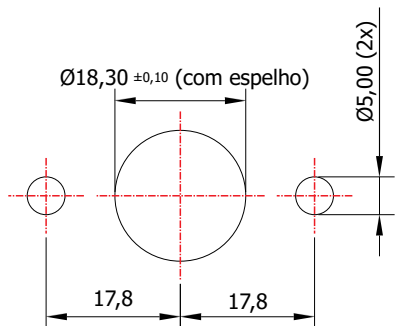

FL-131.01

MATERIAL: Zamac;
ACABAMENTO: Cromado;
QUANTIDADE DE SEGREDOS: Sob consulta;
OPÇÕES DE SEGREDOS: Segredos iguais, diferentes ou sistema de mestragem;
FIXAÇÃO: Parafuso;
LINGUETA: Lingueta de 37,80mm;
COMPONENTE(S): Espelho;
APLICAÇÃO: Móveis de madeira.

ROTAÇÃO/EXTRAÇÃO

Rotação: 180° anti-horário
Extração: 1 (uma) 180°

ALOJAMENTO/FIXAÇÃO

TIPOS DE CHAVES

Chave plana
Opção: Latão ou Zamac

Chave com cabeça plástica escamoteável
Opção: Latão ou Zamac

Chave com cabeça plástica fixa
Opção: Latão ou Zamac