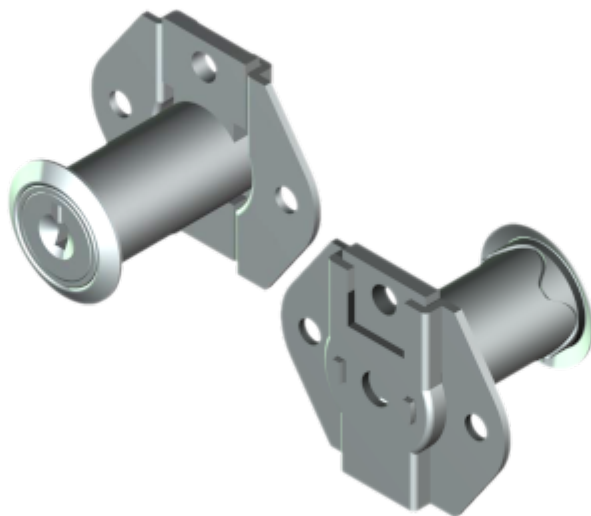

FL-130/31.01

MATERIAL: Zamac;
ACABAMENTO: Cromado;
QUANTIDADE DE SEGREDOS: Sob consulta;
OPÇÕES DE SEGREDOS: Segredos iguais, diferentes ou sistema de mestragem;
FIXAÇÃO: Parafuso;
LINGUETA: Lingueta de 37,80mm;
COMPONENTE(S): Espelho;
APLICAÇÃO: Móveis de madeira.

ROTAÇÃO/EXTRAÇÃO

Rotação: 180° anti-horário
Extração: 2 (duas) 0° e 180°

ALOJAMENTO/FIXAÇÃO

TIPOS DE CHAVES

Chave plana
Opção: Latão ou Zamac

Chave com cabeça plástica escamoteável
Opção: Latão ou Zamac

Chave com cabeça plástica fixa
Opção: Latão ou Zamac