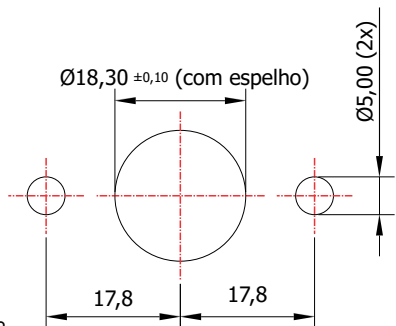

FL-130/31.01

MATERIAL: Zamac;
ACABAMENTO: Cromado;
QUANTIDADE DE SEGREDOS: Sob consulta;
OPÇÕES DE SEGREDOS: Segredos iguais, diferentes ou sistema de mestragem;
FIXAÇÃO: Parafuso;
LINGUETA: Lingueta de 37,80mm;
COMPONENTE(S): Espelho;
APLICAÇÃO: Móveis de madeira.

ROTAÇÃO/EXTRAÇÃO

Rotação: 180° anti-horário
Extração: 2 (duas) 0° e 180°

ALOJAMENTO/FIXAÇÃO

TIPOS DE CHAVES

Chave plana
Opção: Latão ou Zamac

Chave com cabeça plástica escamoteável
Opção: Latão ou Zamac

Chave com cabeça plástica fixa
Opção: Latão ou Zamac