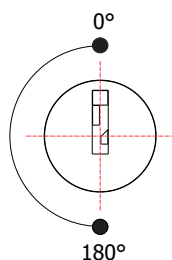

FL-130/31.01

MATERIAL: Zamac;
ACABAMENTO: Cromado;
QUANTIDADE DE SEGREDOS: Sob consulta;
OPÇÕES DE SEGREDOS: Segredos iguais, diferentes ou sistema de mestragem;
FIXAÇÃO: Parafuso;
LINGUETA: Lingueta de 37,80mm;
COMPONENTE(S): Espelho;
APLICAÇÃO: Móveis de madeira.

ROTAÇÃO/EXTRAÇÃO

Rotação: 180° anti-horário
Extração: 2 (duas) 0° e 180°

ALOJAMENTO/FIXAÇÃO

TIPOS DE CHAVES

Chave plana
Opção: Latão ou Zamac

Chave com cabeça plástica escamoteável
Opção: Latão ou Zamac

Chave com cabeça plástica fixa
Opção: Latão ou Zamac