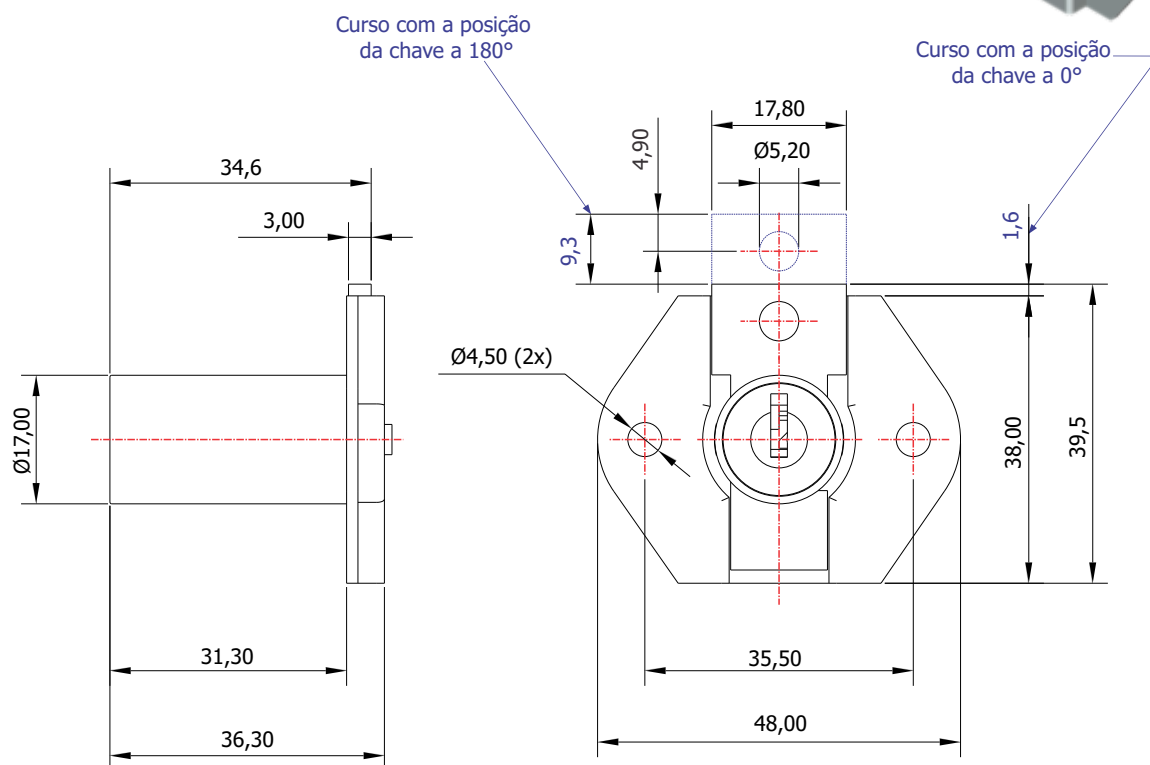

FL-130/31.01

MATERIAL: Zamac;
ACABAMENTO: Cromado;
QUANTIDADE DE SEGREDOS: Sob consulta;
OPÇÕES DE SEGREDOS: Segredos iguais, diferentes ou sistema de mestragem;
FIXAÇÃO: Parafuso;
LINGUETA: Lingueta de 37,80mm;
COMPONENTE(S): Espelho;
APLICAÇÃO: Móveis de madeira.

ROTAÇÃO/EXTRAÇÃO

Rotação: 180° anti-horário
Extração: 2 (duas) 0° e 180°

ALOJAMENTO/FIXAÇÃO

TIPOS DE CHAVES

Chave plana
Opção: Latão ou Zamac

Chave com cabeça plástica escamoteável
Opção: Latão ou Zamac

Chave com cabeça plástica fixa
Opção: Latão ou Zamac