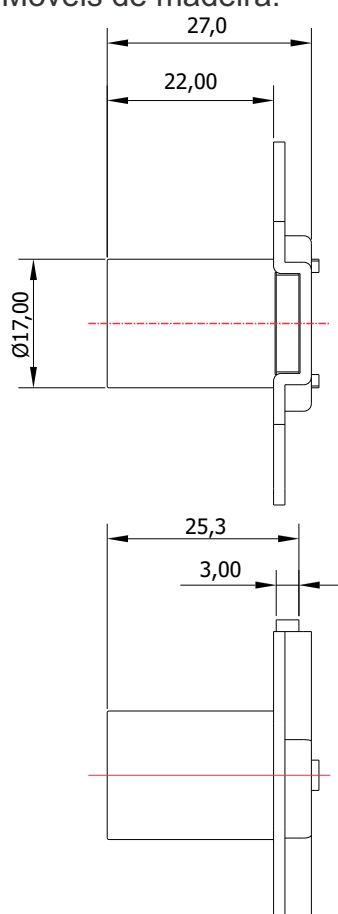

FL-135.01

MATERIAL: Zamac;
ACABAMENTO: Cromado;
QUANTIDADE DE SEGREDOS: Sob consulta;
OPÇÕES DE SEGREDOS: Segredos iguais, diferentes ou sistema de mestragem;
FIXAÇÃO: Parafuso;
LINGUETA: Lingueta de 37,80mm;
COMPONENTE(S): Espelho;
APLICAÇÃO: Móveis de madeira.

ROTAÇÃO/EXTRAÇÃO

Rotação: 180° anti-horário
Extração: 2 (duas) 0° e 180°

ALOJAMENTO/FIXAÇÃO

TIPOS DE CHAVES

Chave plana
Opção: Latão ou Zamac

Chave com cabeça plástica escamoteável
Opção: Latão ou Zamac

Chave com cabeça plástica fixa
Opção: Latão ou Zamac