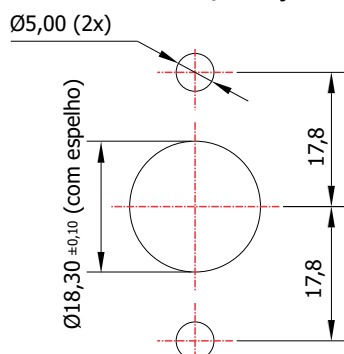

FL-135.01

MATERIAL: Zamac;
ACABAMENTO: Cromado;
QUANTIDADE DE SEGREDOS: Sob consulta;
OPÇÕES DE SEGREDOS: Segredos iguais, diferentes ou sistema de mestragem;
FIXAÇÃO: Parafuso;
LINGUETA: Lingueta de 37,80mm;
COMPONENTE(S): Espelho;
APLICAÇÃO: Móveis de madeira.

ROTAÇÃO/EXTRAÇÃO

Rotação: 180° anti-horário
Extração: 2 (duas) 0° e 180°

ALOJAMENTO/FIXAÇÃO

TIPOS DE CHAVES

Chave plana
Opção: Latão ou Zamac

Chave com cabeça plástica escamoteável
Opção: Latão ou Zamac

Chave com cabeça plástica fixa
Opção: Latão ou Zamac