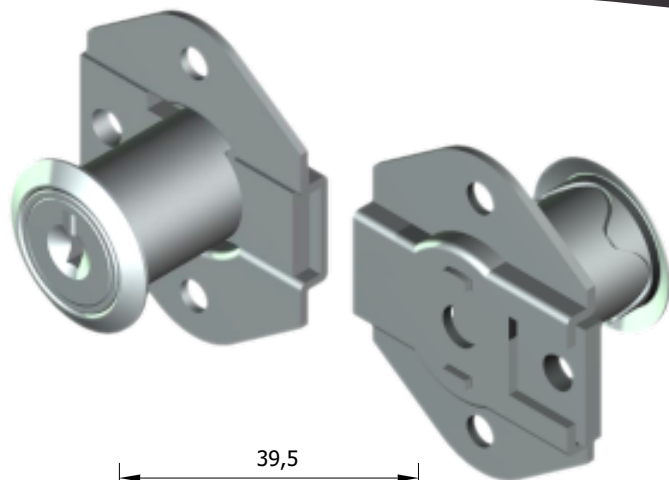

FL-135.01

MATERIAL: Zamac;
ACABAMENTO: Cromado;
QUANTIDADE DE SEGREDOS: Sob consulta;
OPÇÕES DE SEGREDOS: Segredos iguais, diferentes ou sistema de mestragem;
FIXAÇÃO: Parafuso;
LINGUETA: Lingueta de 37,80mm;
COMPONENTE(S): Espelho;
APLICAÇÃO: Móveis de madeira.

ROTAÇÃO/EXTRAÇÃO

Rotação: 180° anti-horário
Extração: 2 (duas) 0° e 180°

ALOJAMENTO/FIXAÇÃO

TIPOS DE CHAVES

Chave plana
Opção: Latão ou Zamac

Chave com cabeça plástica escamoteável
Opção: Latão ou Zamac

Chave com cabeça plástica fixa
Opção: Latão ou Zamac