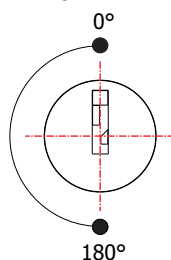

FL-135.01

MATERIAL: Zamac;
ACABAMENTO: Cromado;
QUANTIDADE DE SEGREDOS: Sob consulta;
OPÇÕES DE SEGREDOS: Segredos iguais, diferentes ou sistema de mestragem;
FIXAÇÃO: Parafuso;
LINGUETA: Lingueta de 37,80mm;
COMPONENTE(S): Espelho;
APLICAÇÃO: Móveis de madeira.

ROTAÇÃO/EXTRAÇÃO

Rotação: 180° anti-horário
Extração: 2 (duas) 0° e 180°

ALOJAMENTO/FIXAÇÃO

TIPOS DE CHAVES

Chave plana
Opção: Latão ou Zamac

Chave com cabeça plástica escamoteável
Opção: Latão ou Zamac

Chave com cabeça plástica fixa
Opção: Latão ou Zamac