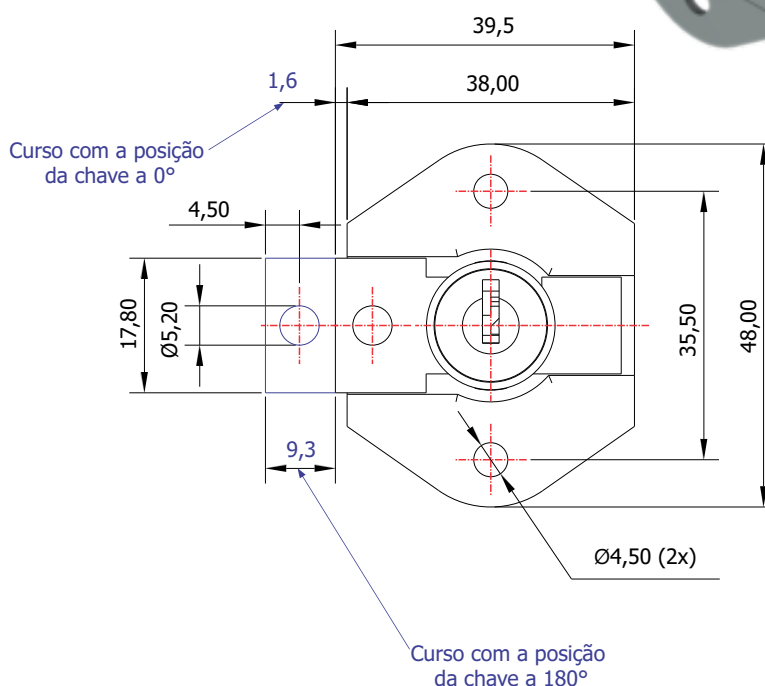

FL-135.01

MATERIAL: Zamac;
ACABAMENTO: Cromado;
QUANTIDADE DE SEGREDOS: Sob consulta;
OPÇÕES DE SEGREDOS: Segredos iguais, diferentes ou sistema de mestragem;
FIXAÇÃO: Parafuso;
LINGUETA: Lingueta de 37,80mm;
COMPONENTE(S): Espelho;
APLICAÇÃO: Móveis de madeira.

ROTAÇÃO/EXTRAÇÃO

Rotação: 180° anti-horário
Extração: 2 (duas) 0° e 180°

ALOJAMENTO/FIXAÇÃO

TIPOS DE CHAVES

Chave plana
Opção: Latão ou Zamac

Chave com cabeça plástica escamoteável
Opção: Latão ou Zamac

Chave com cabeça plástica fixa
Opção: Latão ou Zamac