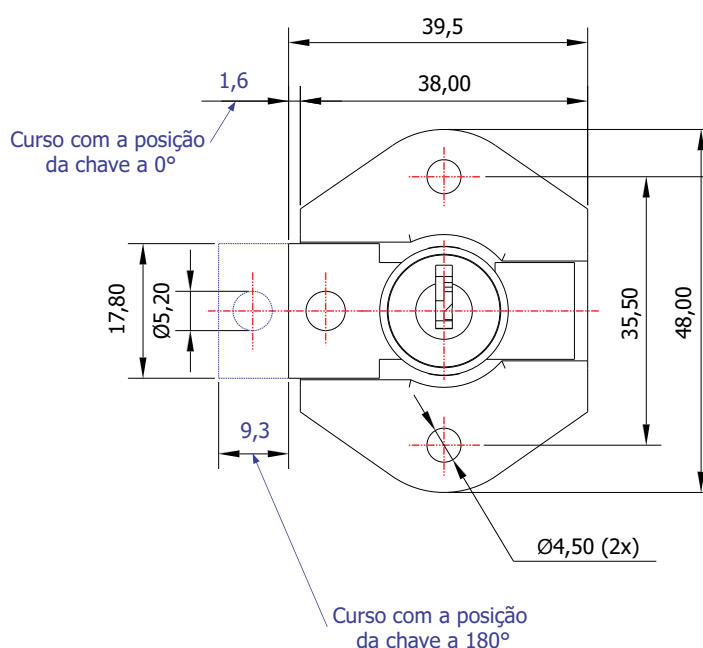

## FL-135/31.01

**MATERIAL:** Zamac;  
**ACABAMENTO:** Cromado;  
**QUANTIDADE DE SEGREDOS:** Sob consulta;  
**OPÇÕES DE SEGREDOS:** Segredos iguais, segredos diferentes ou sistema de mestragem;  
**FIXAÇÃO:** Parafuso;  
**LINGUETA:** Lingueta de 37,80mm;  
**COMPONENTE(S):** Espelho;  
**APLICAÇÃO:** Móveis de madeira.

### ROTAÇÃO/EXTRAÇÃO

Rotação: 180° anti-horário  
Extração: 2 (duas) 0° e 180°