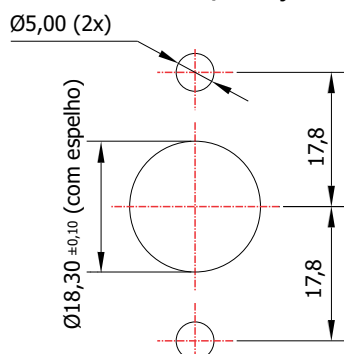

ALOJAMENTO/FIXAÇÃO

TIPOS DE CHAVES

Chave plana
Opção: Latão ou Zamac

Chave com cabeça plástica escamoteável
Opção: Latão ou Zamac

Chave com cabeça plástica fixa
Opção: Latão ou Zamac