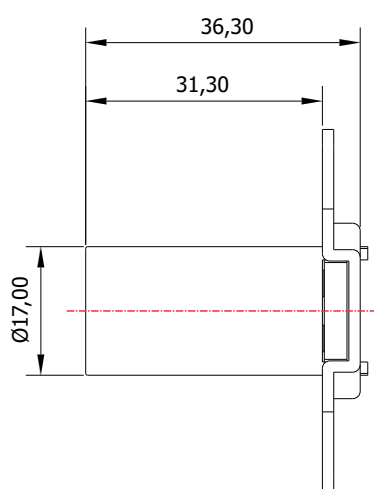

## FL-135/31.01

**MATERIAL:** Zamac;  
**ACABAMENTO:** Cromado;  
**QUANTIDADE DE SEGREDOS:** Sob consulta;  
**OPÇÕES DE SEGREDOS:** Segredos iguais, segredos diferentes ou sistema de mestragem;  
**FIXAÇÃO:** Parafuso;  
**LINGUETA:** Lingueta de 37,80mm;  
**COMPONENTE(S):** Espelho;  
**APLICAÇÃO:** Móveis de madeira.

### ROTAÇÃO/EXTRAÇÃO

Rotação: 180° anti-horário  
Extração: 2 (duas) 0° e 180°