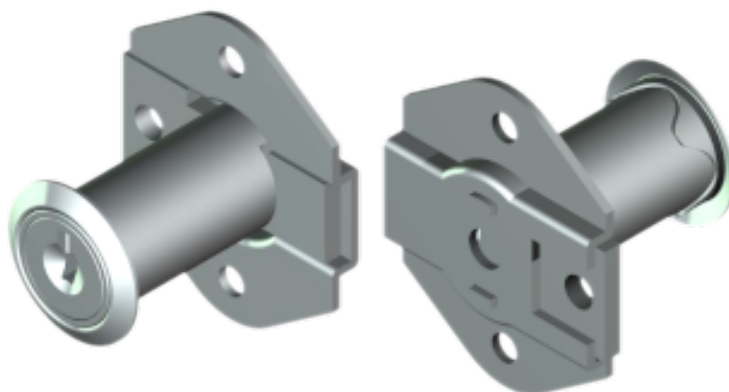

## FL-135/31.01

**MATERIAL:** Zamac;  
**ACABAMENTO:** Cromado;  
**QUANTIDADE DE SEGREDOS:** Sob consulta;  
**OPÇÕES DE SEGREDOS:** Segredos iguais, segredos diferentes ou sistema de mestragem;  
**FIXAÇÃO:** Parafuso;  
**LINGUETA:** Lingueta de 37,80mm;  
**COMPONENTE(S):** Espelho;  
**APLICAÇÃO:** Móveis de madeira.

### ROTAÇÃO/EXTRAÇÃO

Rotação: 180° anti-horário  
Extração: 2 (duas) 0° e 180°

### TIPOS DE CHAVES

Chave plana  
Opção: Latão ou Zamac

Chave com cabeça plástica escamoteável  
Opção: Latão ou Zamac

Chave com cabeça plástica fixa  
Opção: Latão ou Zamac