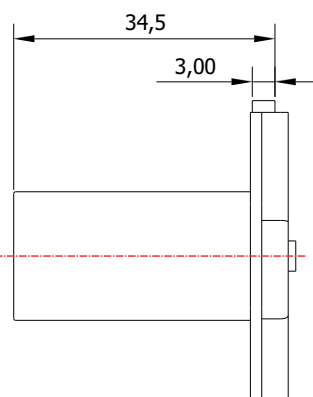

## FL-135/31.01

**MATERIAL:** Zamac;  
**ACABAMENTO:** Cromado;  
**QUANTIDADE DE SEGREDOS:** Sob consulta;  
**OPÇÕES DE SEGREDOS:** Segredos iguais, segredos diferentes ou sistema de mestragem;  
**FIXAÇÃO:** Parafuso;  
**LINGUETA:** Lingueta de 37,80mm;  
**COMPONENTE(S):** Espelho;  
**APLICAÇÃO:** Móveis de madeira.

### ROTAÇÃO/EXTRAÇÃO

Rotação: 180° anti-horário  
Extração: 2 (duas) 0° e 180°