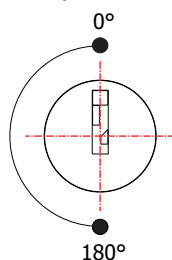

## FL-135/31.01

**MATERIAL:** Zamac;  
**ACABAMENTO:** Cromado;  
**QUANTIDADE DE SEGREDOS:** Sob consulta;  
**OPÇÕES DE SEGREDOS:** Segredos iguais, segredos diferentes ou sistema de mestragem;  
**FIXAÇÃO:** Parafuso;  
**LINGUETA:** Lingueta de 37,80mm;  
**COMPONENTE(S):** Espelho;  
**APLICAÇÃO:** Móveis de madeira.

### ROTAÇÃO/EXTRAÇÃO

Rotação: 180° anti-horário  
Extração: 2 (duas) 0° e 180°