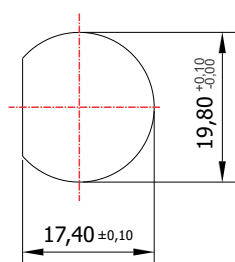

FL-55/31.01

MATERIAL: Zamac;
ACABAMENTO: Cromado;
QUANTIDADE DE SEGREDOS: Sob consulta;
OPÇÕES DE SEGREDOS: Segredos iguais, diferentes ou sistema de mestragem;
FIXAÇÃO: Porca castelo M20;
LINGUETA: Vendido separadamente;
FIXAÇÃO DA LINGUETA: Porca sext. M7;
COMPONENTE(S): Flange para madeira;
APLICAÇÃO: Móveis de madeira.

ROTAÇÃO/EXTRAÇÃO

Rotação: 90° horário
Extração: 1 (uma) 0°

ALOJAMENTO/FIXAÇÃO

TIPOS DE CHAVES

Chave plana
Opção: Latão ou Zamac

Chave com cabeça
plástica escamoteável
Opção: Latão ou Zamac

Chave com cabeça
plástica fixa
Opção: Latão ou Zamac