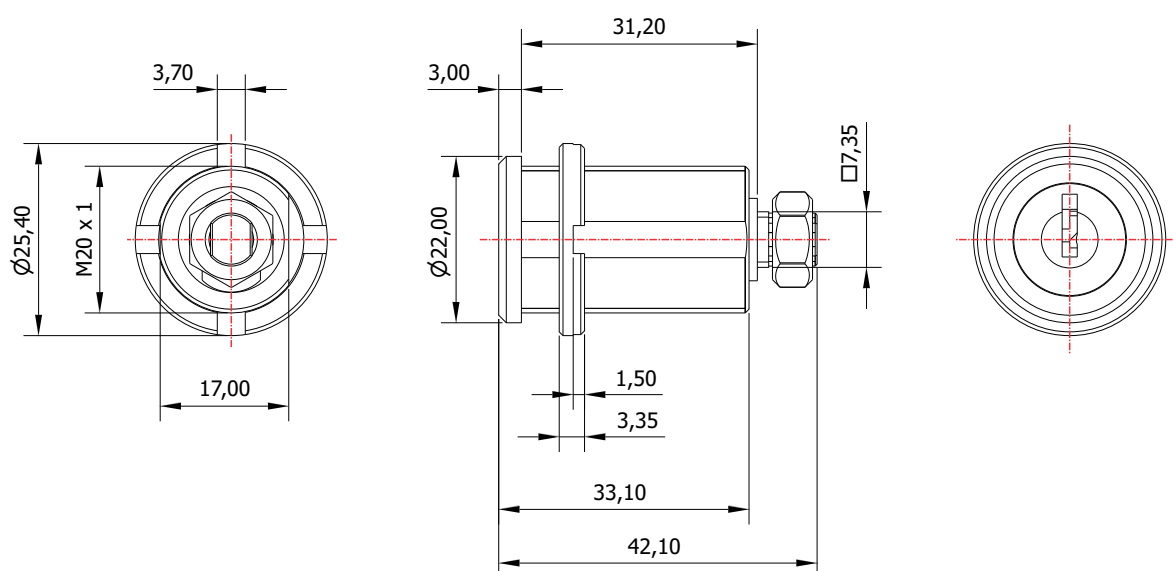

FL-55/31.01

MATERIAL: Zamac;
ACABAMENTO: Cromado;
QUANTIDADE DE SEGREDOS: Sob consulta;
OPÇÕES DE SEGREDOS: Segredos iguais, diferentes ou sistema de mestragem;
FIXAÇÃO: Porca castelo M20;
LINGUETA: Vendido separadamente;
FIXAÇÃO DA LINGUETA: Porca sext. M7;
COMPONENTE(S): Flange para madeira;
APLICAÇÃO: Móveis de madeira.

ROTAÇÃO/EXTRAÇÃO

Rotação: 90° horário
Extração: 1 (uma) 0°

ALOJAMENTO/FIXAÇÃO

TIPOS DE CHAVES

Chave plana
Opção: Latão ou Zamac

Chave com cabeça
plástica escamoteável
Opção: Latão ou Zamac

Chave com cabeça
plástica fixa
Opção: Latão ou Zamac