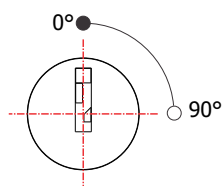

FL-55/31.01

MATERIAL: Zamac;
ACABAMENTO: Cromado;
QUANTIDADE DE SEGREDOS: Sob consulta;
OPÇÕES DE SEGREDOS: Segredos iguais, diferentes ou sistema de mestragem;
FIXAÇÃO: Porca castelo M20;
LINGUETA: Vendido separadamente;
FIXAÇÃO DA LINGUETA: Porca sext. M7;
COMPONENTE(S): Flange para madeira;
APLICAÇÃO: Móveis de madeira.

ROTAÇÃO/EXTRAÇÃO

Rotação: 90° horário
Extração: 1 (uma) 0°

ALOJAMENTO/FIXAÇÃO

TIPOS DE CHAVES

Chave plana
Opção: Latão ou Zamac

Chave com cabeça
plástica escamoteável
Opção: Latão ou Zamac

Chave com cabeça
plástica fixa
Opção: Latão ou Zamac