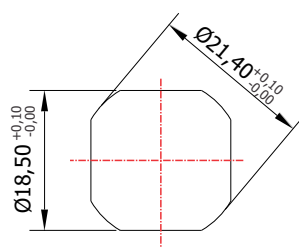

FL-140.01

MATERIAL: Zamac;
ACABAMENTO: Cromado;
QUANTIDADE DE SEGREDOS: Sob consulta;
OPÇÕES DE SEGREDOS: Segredos iguais, diferentes ou sistema de mestragem;
FIXAÇÃO: Porca sext. M21;
LINGUETA: Vendido separadamente;
FIXAÇÃO DA LINGUETA: Porca sext. M7;
APLICAÇÃO: Móveis de aço.

ROTAÇÃO/EXTRAÇÃO

Rotação: 90° Horário
Extração: 2 (duas) 0° e 90°

ALOJAMENTO/FIXAÇÃO

TIPOS DE CHAVES

Chave plana
Opção: Latão ou Zamac

Chave com cabeça
plástica escamoteável
Opção: Latão ou Zamac

Chave com cabeça
plástica fixa
Opção: Latão ou Zamac