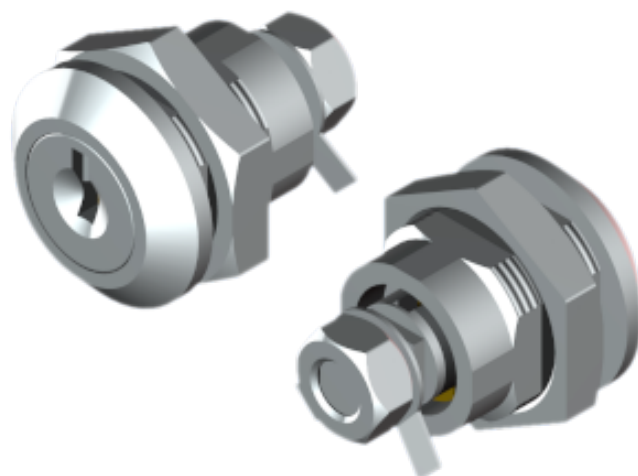

FL-140.01

MATERIAL: Zamac;
ACABAMENTO: Cromado;
QUANTIDADE DE SEGREDOS: Sob consulta;
OPÇÕES DE SEGREDOS: Segredos iguais, diferentes ou sistema de mestragem;
FIXAÇÃO: Porca sext. M21;
LINGUETA: Vendido separadamente;
FIXAÇÃO DA LINGUETA: Porca sext. M7;
APLICAÇÃO: Móveis de aço.

ROTAÇÃO/EXTRAÇÃO

Rotação: 90° Horário
Extração: 2 (duas) 0° e 90°

ALOJAMENTO/FIXAÇÃO

TIPOS DE CHAVES

Chave plana
Opção: Latão ou Zamac

Chave com cabeça
plástica escamoteável
Opção: Latão ou Zamac

Chave com cabeça
plástica fixa
Opção: Latão ou Zamac