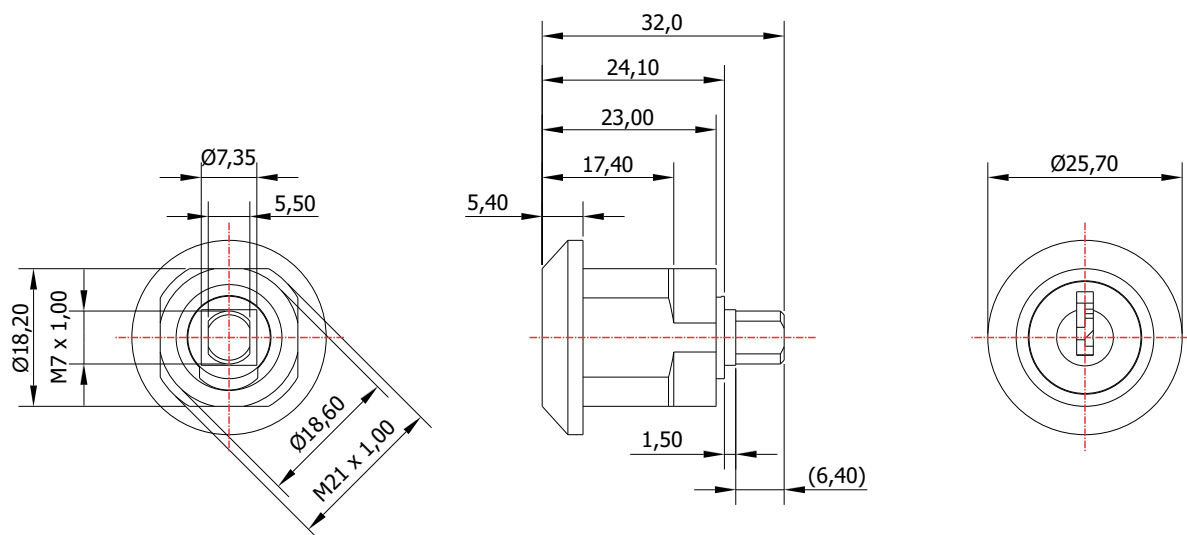

FL-140.01

MATERIAL: Zamac;
ACABAMENTO: Cromado;
QUANTIDADE DE SEGREDOS: Sob consulta;
OPÇÕES DE SEGREDOS: Segredos iguais, diferentes ou sistema de mestragem;
FIXAÇÃO: Porca sext. M21;
LINGUETA: Vendido separadamente;
FIXAÇÃO DA LINGUETA: Porca sext. M7;
APLICAÇÃO: Móveis de aço.

ROTAÇÃO/EXTRAÇÃO

Rotação: 90° Horário
Extração: 2 (duas) 0° e 90°

ALOJAMENTO/FIXAÇÃO

TIPOS DE CHAVES

Chave plana
Opção: Latão ou Zamac

Chave com cabeça
plástica escamoteável
Opção: Latão ou Zamac

Chave com cabeça
plástica fixa
Opção: Latão ou Zamac