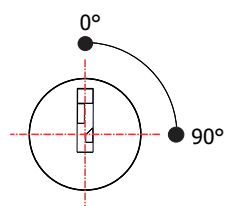

FL-140.01

MATERIAL: Zamac;
ACABAMENTO: Cromado;
QUANTIDADE DE SEGREDOS: Sob consulta;
OPÇÕES DE SEGREDOS: Segredos iguais, diferentes ou sistema de mestragem;
FIXAÇÃO: Porca sext. M21;
LINGUETA: Vendido separadamente;
FIXAÇÃO DA LINGUETA: Porca sext. M7;
APLICAÇÃO: Móveis de aço.

ROTAÇÃO/EXTRAÇÃO

Rotação: 90° Horário
Extração: 2 (duas) 0° e 90°

ALOJAMENTO/FIXAÇÃO

TIPOS DE CHAVES

Chave plana
Opção: Latão ou Zamac

Chave com cabeça
plástica escamoteável
Opção: Latão ou Zamac

Chave com cabeça
plástica fixa
Opção: Latão ou Zamac