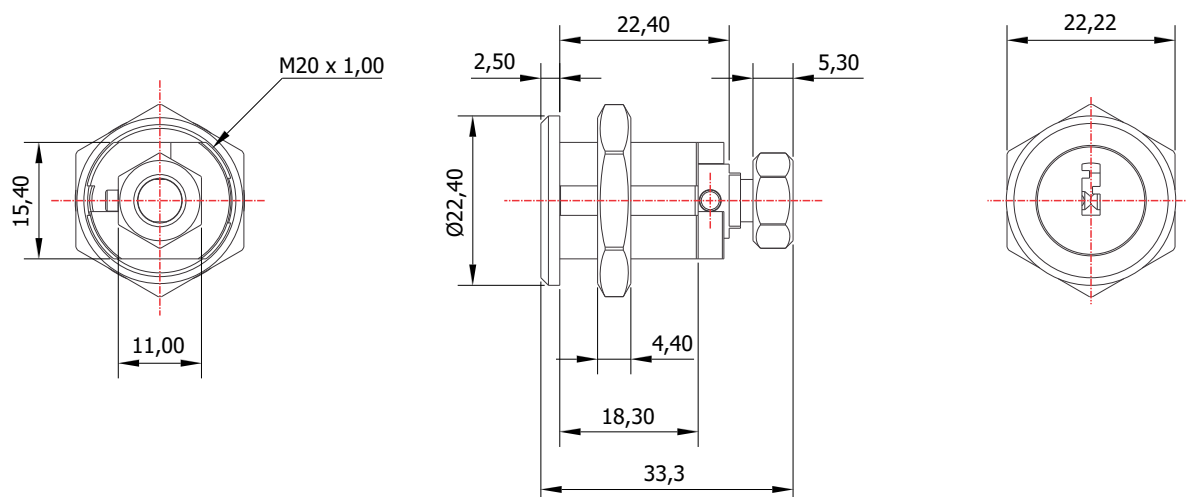

FM-25

MATERIAL: Zamac;
ACABAMENTO: Cromado;
QUANTIDADE DE SEGREDOS: Sob consulta;
OPÇÕES DE SEGREDOS: Segredos iguais ou diferentes;
FIXAÇÃO: Porca sext. M20 (latão);
LINGUETA: Vendido separadamente;
FIXAÇÃO DA LINGUETA: Porca sext. M7 e trava porca;
APLICAÇÃO: Armários, gavetas e totem de autoatendimento.

MULTIPONTO

ROTAÇÃO/EXTRAÇÃO

Rotação: 90° anti-horário
Extração: 1 (uma) 0°

ALOJAMENTO/FIXAÇÃO

TIPOS DE CHAVES

Chave plana
Material: Latão

Chave com cabeça plástica fixa
Material: Latão