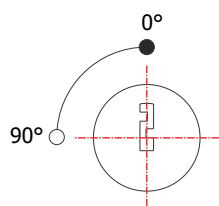

FM-25

MATERIAL: Zamac;
ACABAMENTO: Cromado;
QUANTIDADE DE SEGREDOS: Sob consulta;
OPÇÕES DE SEGREDOS: Segredos iguais ou diferentes;
FIXAÇÃO: Porca sext. M20 (latão);
LINGUETA: Vendido separadamente;
FIXAÇÃO DA LINGUETA: Porca sext. M7 e trava porca;
APLICAÇÃO: Armários, gavetas e totem de autoatendimento.

MULTIPONTO

ROTAÇÃO/EXTRAÇÃO

Rotação: 90° anti-horário
Extração: 1 (uma) 0°

ALOJAMENTO/FIXAÇÃO

TIPOS DE CHAVES

Chave plana
Material: Latão

Chave com cabeça plástica fixa
Material: Latão