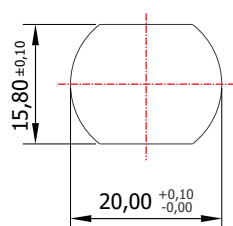

MULTIPONTO

ROTAÇÃO/EXTRAÇÃO

Rotação: 90° anti-horário
Extração: 1 (uma) 0°

ALOJAMENTO/FIXAÇÃO

TIPOS DE CHAVES

Chave plana
Material: Latão

Chave com cabeça plástica fixa
Material: Latão