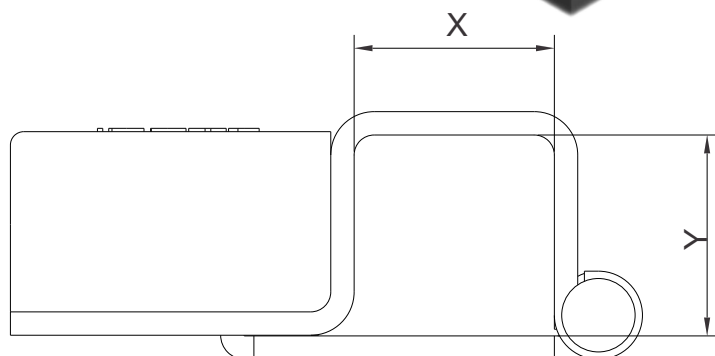

TRAVA PARA PORTÃO

MATERIAL: Zamac;

ACABAMENTO: Cromado;

QUANTIDADE DE SEGREDOS: Sob consulta;

OPÇÕES DE SEGREDOS: Segredos iguais ou diferentes;

CÓDIGO	TAMANHOS (x,y)
TFY-3030	30 x 30mm
TFY-4435	44 x 35mm
TFY-5035	50 x 35mm
TFY-5060	50 x 60mm
TFY-50125	50 x 125mm
TFY-6045	60 x 45mm
TFY-9045	90 x 45mm
TFY-9060	90 x 60mm
TFY-9080	90 x 80mm
TFY-90100	90 x 100mm
TFY-90125	90 x 125mm

YALE

TIPOS DE CHAVES

Chave plana
Material: Latão

Chave com cabeça plástica fixa
Material: Latão