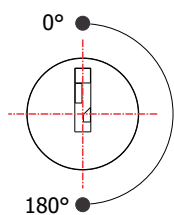

FL-21.01

MATERIAL: Zamac;
ACABAMENTO: Cromado;
QUANTIDADE DE SEGREDOS: Sob consulta;
OPÇÕES DE SEGREDOS: Segredos iguais, diferentes ou sistema de mestragem;
FIXAÇÃO: Porca castelo M20;
APLICAÇÃO: Móveis de aço.

ROTAÇÃO/EXTRAÇÃO

Rotação: 180° horário
Extração: 2 (duas) 0° e 180°

ALOJAMENTO/FIXAÇÃO

TIPOS DE CHAVES

Chave simples
Opção: Latão ou Zamac

Chave com cabeça
plástica escamoteável
Opção: Latão ou Zamac

Chave com cabeça
plástica fixa
Opção: Latão ou Zamac