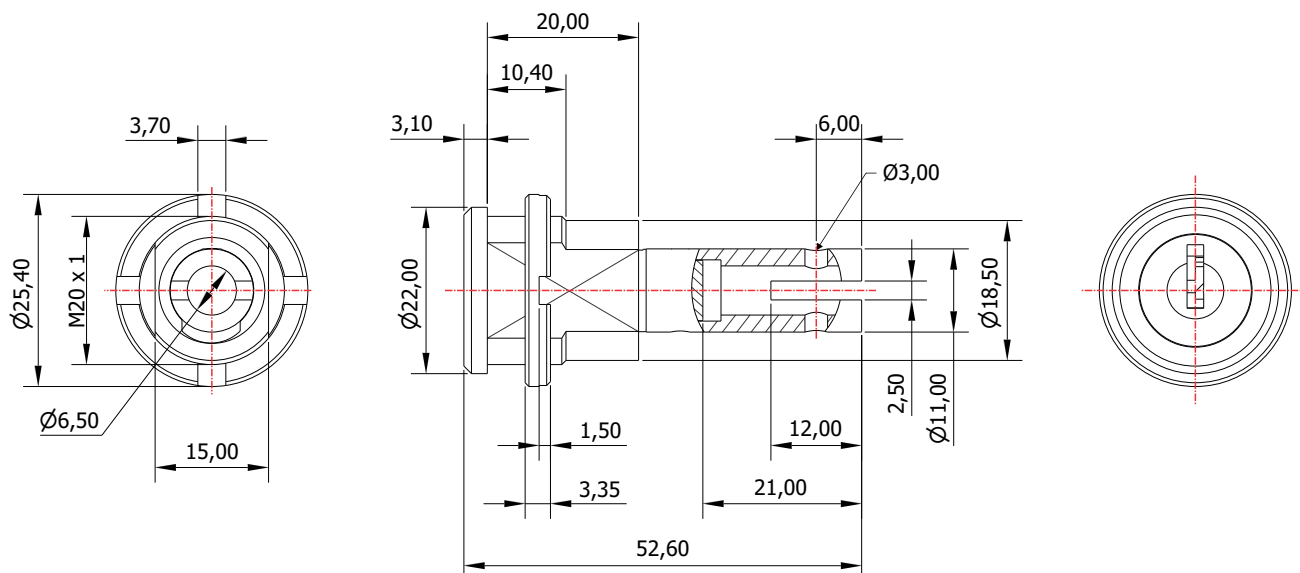

FL-21.01

MATERIAL: Zamac;
ACABAMENTO: Cromado;
QUANTIDADE DE SEGREDOS: Sob consulta;
OPÇÕES DE SEGREDOS: Segredos iguais, diferentes ou sistema de mestragem;
FIXAÇÃO: Porca castelo M20;
APLICAÇÃO: Móveis de aço.

ROTAÇÃO/EXTRAÇÃO

Rotação: 180° horário
Extração: 2 (duas) 0° e 180°

ALOJAMENTO/FIXAÇÃO

TIPOS DE CHAVES

Chave simples
Opção: Latão ou Zamac

Chave com cabeça
plástica escamoteável
Opção: Latão ou Zamac

Chave com cabeça
plástica fixa
Opção: Latão ou Zamac