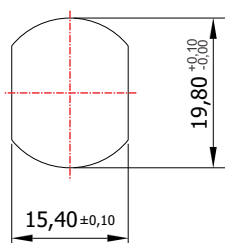

FL-21.01

MATERIAL: Zamac;
ACABAMENTO: Cromado;
QUANTIDADE DE SEGREDOS: Sob consulta;
OPÇÕES DE SEGREDOS: Segredos iguais, diferentes ou sistema de mestragem;
FIXAÇÃO: Porca castelo M20;
APLICAÇÃO: Móveis de aço.

ROTAÇÃO/EXTRAÇÃO

Rotação: 180° horário
Extração: 2 (duas) 0° e 180°

ALOJAMENTO/FIXAÇÃO

TIPOS DE CHAVES

Chave simples
Opção: Latão ou Zamac

Chave com cabeça
plástica escamoteável
Opção: Latão ou Zamac

Chave com cabeça
plástica fixa
Opção: Latão ou Zamac