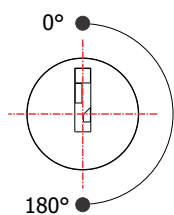

FL-22.01

MATERIAL: Zamac;
ACABAMENTO: Cromado;
QUANTIDADE DE SEGREDOS: Sob consulta;
OPÇÕES DE SEGREDOS: Segredos iguais, diferentes ou sistema de mestragem;
FIXAÇÃO: Porca castelo M20;
APLICAÇÃO: Móveis de aço.

ROTAÇÃO/EXTRAÇÃO

Rotação: 180° horário
Extração: 2 (duas) 0° e 180°

ALOJAMENTO/FIXAÇÃO

TIPOS DE CHAVES

Chave simples
Opção: Latão ou Zamac

Chave com cabeça
plástica escamoteável
Opção: Latão ou Zamac

Chave com cabeça
plástica fixa
Opção: Latão ou Zamac