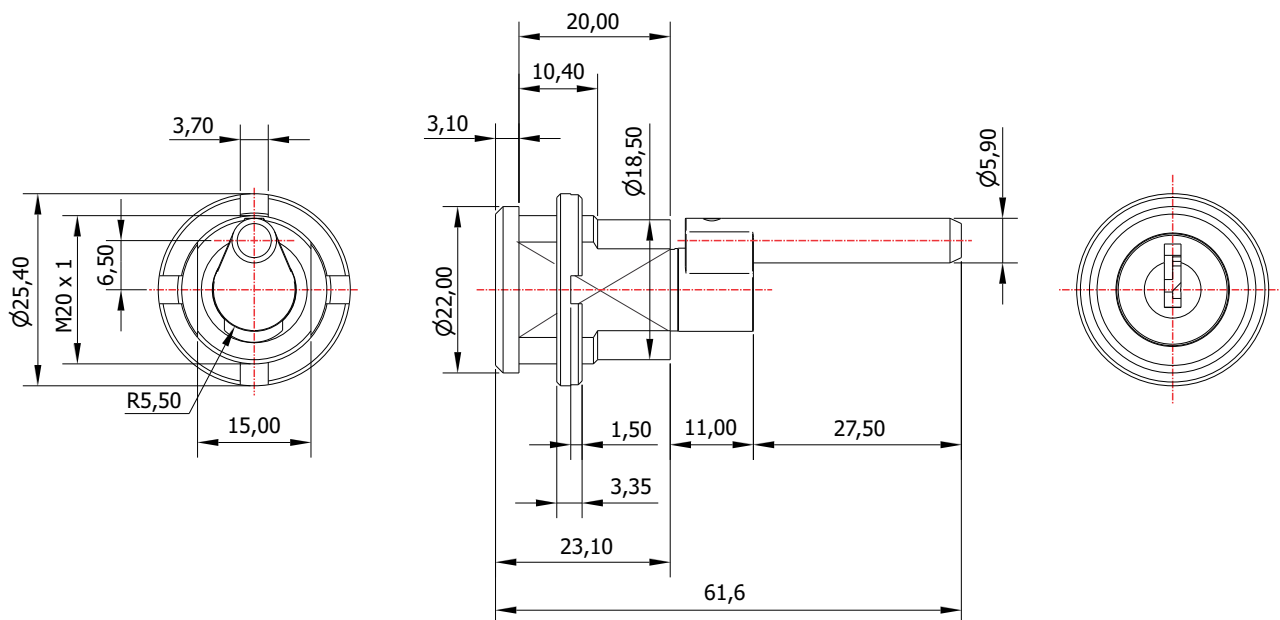

FL-22.01

MATERIAL: Zamac;
ACABAMENTO: Cromado;
QUANTIDADE DE SEGREDOS: Sob consulta;
OPÇÕES DE SEGREDOS: Segredos iguais, diferentes ou sistema de mestragem;
FIXAÇÃO: Porca castelo M20;
APLICAÇÃO: Móveis de aço.

ROTAÇÃO/EXTRAÇÃO

Rotação: 180° horário
Extração: 2 (duas) 0° e 180°

ALOJAMENTO/FIXAÇÃO

TIPOS DE CHAVES

Chave simples
Opção: Latão ou Zamac

Chave com cabeça
plástica escamoteável
Opção: Latão ou Zamac

Chave com cabeça
plástica fixa
Opção: Latão ou Zamac