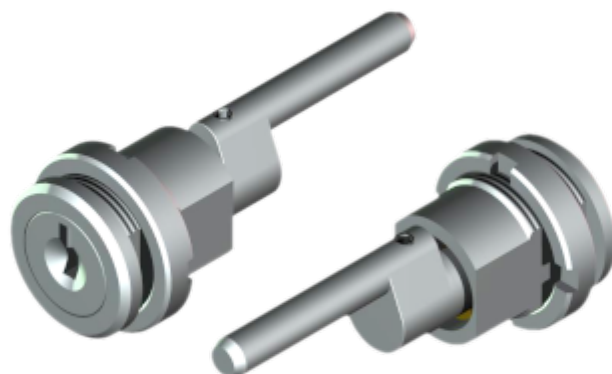

FL-22.01

MATERIAL: Zamac;
ACABAMENTO: Cromado;
QUANTIDADE DE SEGREDOS: Sob consulta;
OPÇÕES DE SEGREDOS: Segredos iguais, diferentes ou sistema de mestragem;
FIXAÇÃO: Porca castelo M20;
APLICAÇÃO: Móveis de aço.

ROTAÇÃO/EXTRAÇÃO

Rotação: 180° horário
Extração: 2 (duas) 0° e 180°

ALOJAMENTO/FIXAÇÃO

TIPOS DE CHAVES

Chave simples
Opção: Latão ou Zamac

Chave com cabeça
plástica escamoteável
Opção: Latão ou Zamac

Chave com cabeça
plástica fixa
Opção: Latão ou Zamac