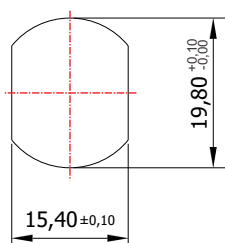

FL-22.01

MATERIAL: Zamac;
ACABAMENTO: Cromado;
QUANTIDADE DE SEGREDOS: Sob consulta;
OPÇÕES DE SEGREDOS: Segredos iguais, diferentes ou sistema de mestragem;
FIXAÇÃO: Porca castelo M20;
APLICAÇÃO: Móveis de aço.

ROTAÇÃO/EXTRAÇÃO

Rotação: 180° horário
Extração: 2 (duas) 0° e 180°

ALOJAMENTO/FIXAÇÃO

TIPOS DE CHAVES

Chave simples
Opção: Latão ou Zamac

Chave com cabeça
plástica escamoteável
Opção: Latão ou Zamac

Chave com cabeça
plástica fixa
Opção: Latão ou Zamac