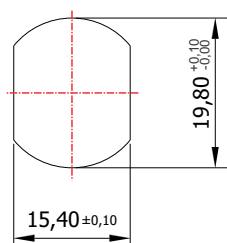

ALOJAMENTO/FIXAÇÃO