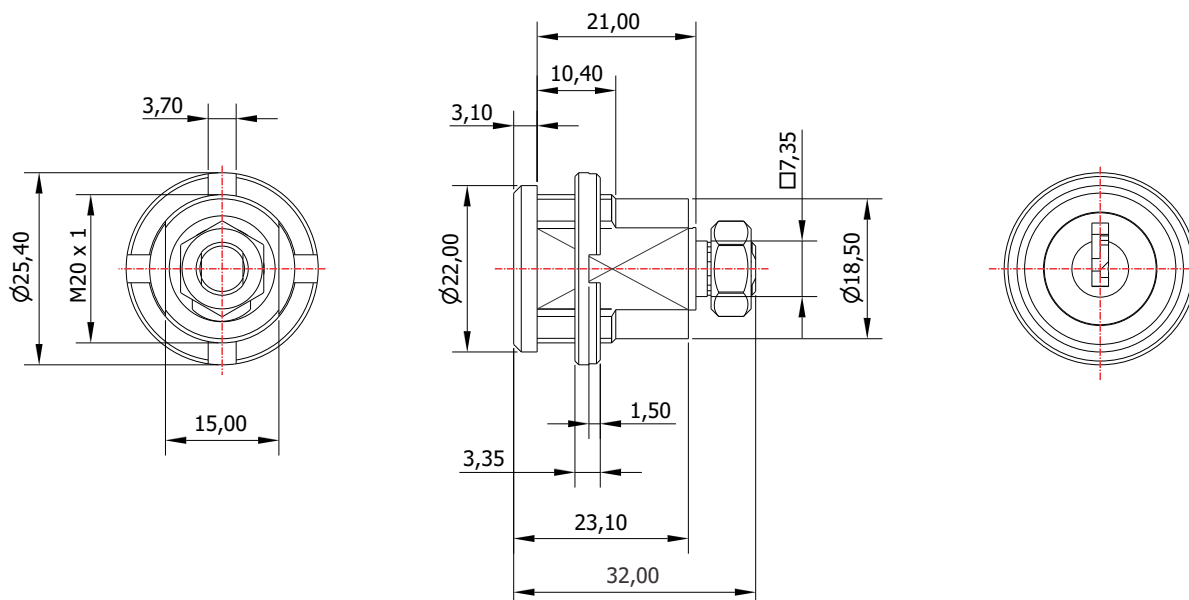

## FL-25.01

**MATERIAL:** Zamac;  
**ACABAMENTO:** Cromado;  
**QUANTIDADE DE SEGREDOS:** Sob consulta;  
**OPÇÕES DE SEGREDOS:** Segredos iguais, diferentes ou sistema de mestragem;  
**FIXAÇÃO:** Porca castelo M20;  
**LINGUETA:** Vendido separadamente;  
**FIXAÇÃO DA LINGUETA:** Porca sext. M7;  
**APLICAÇÃO:** Móveis de aço.

### ROTAÇÃO/EXTRAÇÃO

Rotação: 180° horário  
Extração: 2 (duas) 0° e 180°