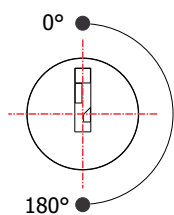

## FL-25.01

**MATERIAL:** Zamac;  
**ACABAMENTO:** Cromado;  
**QUANTIDADE DE SEGREDOS:** Sob consulta;  
**OPÇÕES DE SEGREDOS:** Segredos iguais, diferentes ou sistema de mestragem;  
**FIXAÇÃO:** Porca castelo M20;  
**LINGUETA:** Vendido separadamente;  
**FIXAÇÃO DA LINGUETA:** Porca sext. M7;  
**APLICAÇÃO:** Móveis de aço.

### ROTAÇÃO/EXTRAÇÃO

Rotação: 180° horário  
Extração: 2 (duas) 0° e 180°