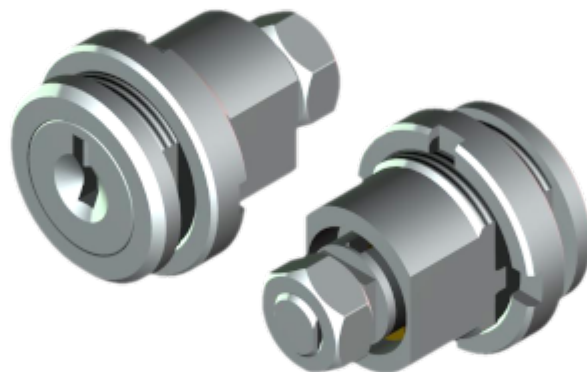

## FL-25.01

**MATERIAL:** Zamac;  
**ACABAMENTO:** Cromado;  
**QUANTIDADE DE SEGREDOS:** Sob consulta;  
**OPÇÕES DE SEGREDOS:** Segredos iguais, diferentes ou sistema de mestragem;  
**FIXAÇÃO:** Porca castelo M20;  
**LINGUETA:** Vendido separadamente;  
**FIXAÇÃO DA LINGUETA:** Porca sext. M7;  
**APLICAÇÃO:** Móveis de aço.

### ROTAÇÃO/EXTRAÇÃO

Rotação: 180° horário  
Extração: 2 (duas) 0° e 180°

### TIPOS DE CHAVES

Chave simples  
Opção: Latão ou Zamac

Chave com cabeça  
plástica escamoteável  
Opção: Latão ou Zamac

Chave com cabeça  
plástica fixa  
Opção: Latão ou Zamac