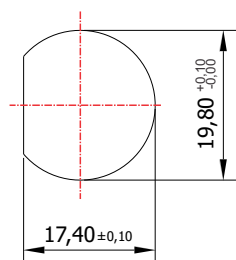

ALOJAMENTO/FIXAÇÃO