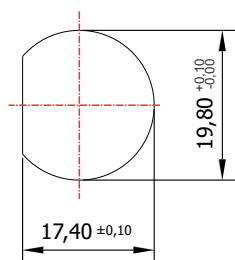

ALOJAMENTO/FIXAÇÃO