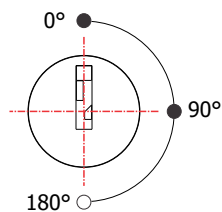

## FL-31.01

**MATERIAL:** Zamac;  
**ACABAMENTO:** Cromado;  
**QUANTIDADE DE SEGREDOS:** Sob consulta;  
**OPÇÕES DE SEGREDOS:** Segredos iguais, diferentes ou sistema de mestragem;  
**FIXAÇÃO:** Porca castelo M20;  
**LINGUETA:** Vendido separadamente;  
**FIXAÇÃO DA LINGUETA:** Porca sext. M7;  
**APLICAÇÃO:** Móveis de aço.

### ROTAÇÃO/EXTRAÇÃO

Rotação: 180° horário  
Extração: 2 (duas) 0° e 90°