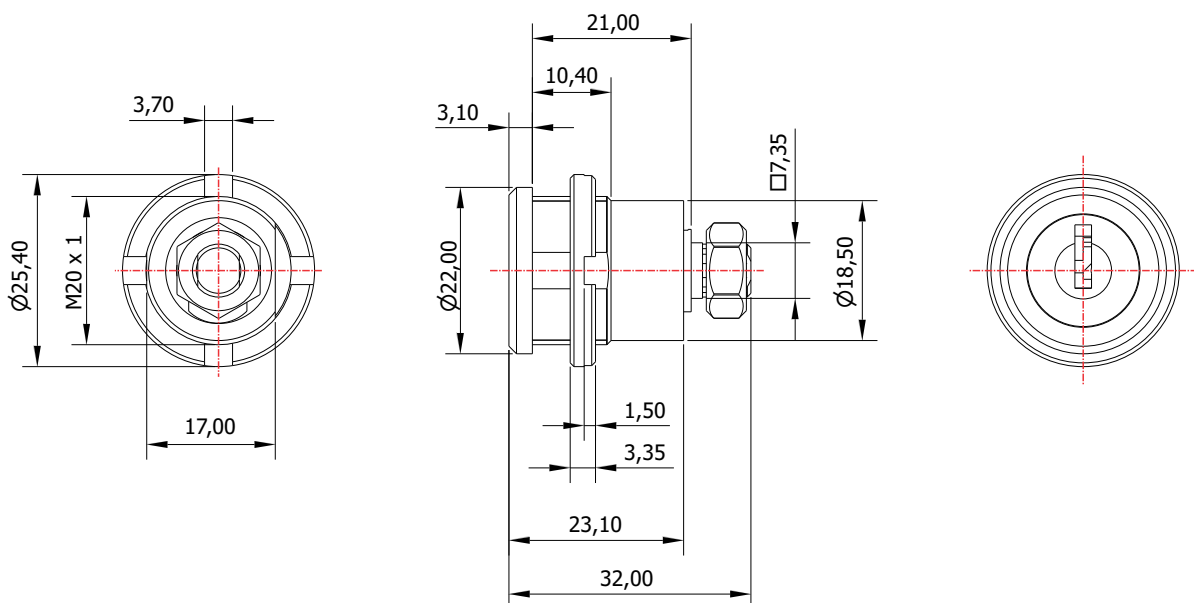

## FL-31.01

**MATERIAL:** Zamac;  
**ACABAMENTO:** Cromado;  
**QUANTIDADE DE SEGREDOS:** Sob consulta;  
**OPÇÕES DE SEGREDOS:** Segredos iguais, diferentes ou sistema de mestragem;  
**FIXAÇÃO:** Porca castelo M20;  
**LINGUETA:** Vendido separadamente;  
**FIXAÇÃO DA LINGUETA:** Porca sext. M7;  
**APLICAÇÃO:** Móveis de aço.

### ROTAÇÃO/EXTRAÇÃO

Rotação: 180° horário  
Extração: 2 (duas) 0° e 90°