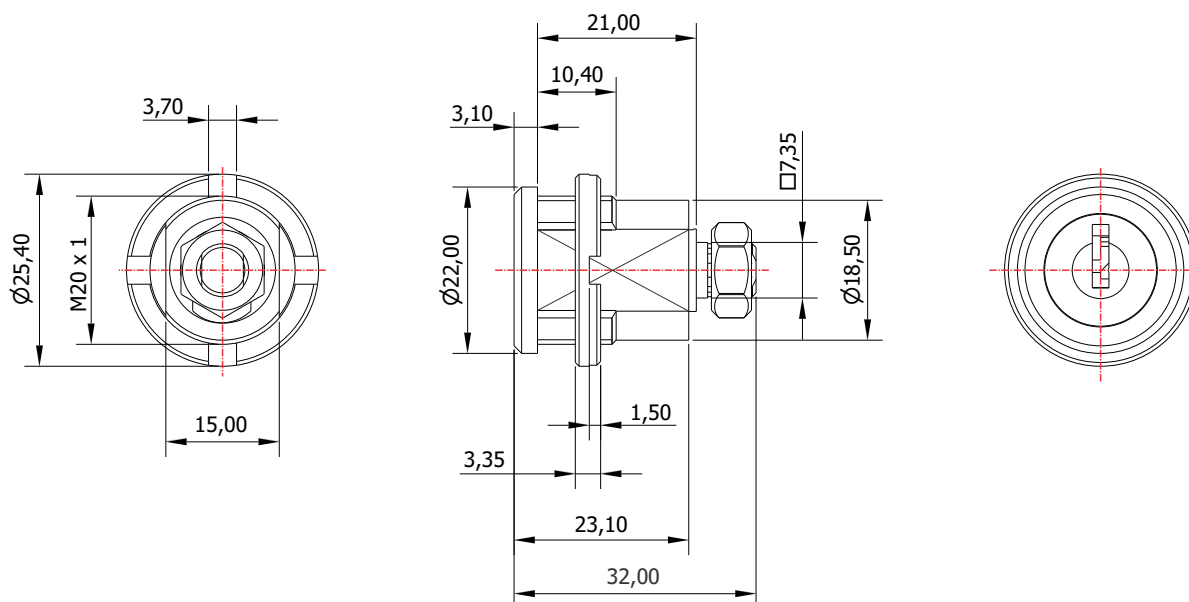

FL-45.01

MATERIAL: Zamac;
ACABAMENTO: Cromado;
QUANTIDADE DE SEGREDOS: Sob consulta;
OPÇÕES DE SEGREDOS: Segredos iguais, diferentes ou sistema de mestragem;
FIXAÇÃO: Porca castelo M20;
LINGUETA: Vendido separadamente;
FIXAÇÃO DA LINGUETA: Porca sext. M7;
APLICAÇÃO: Móveis de aço.

ROTAÇÃO/EXTRAÇÃO

Rotação: 90° horário
Extração: 1 (uma) 0°

ALOJAMENTO/FIXAÇÃO

TIPOS DE CHAVES

Chave simples
Opção: Latão ou Zamac

Chave com cabeça
plástica escamoteável
Opção: Latão ou Zamac

Chave com cabeça
plástica fixa
Opção: Latão ou Zamac