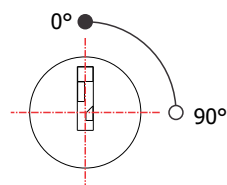

FL-45.01

MATERIAL: Zamac;
ACABAMENTO: Cromado;
QUANTIDADE DE SEGREDOS: Sob consulta;
OPÇÕES DE SEGREDOS: Segredos iguais, diferentes ou sistema de mestragem;
FIXAÇÃO: Porca castelo M20;
LINGUETA: Vendido separadamente;
FIXAÇÃO DA LINGUETA: Porca sext. M7;
APLICAÇÃO: Móveis de aço.

ROTAÇÃO/EXTRAÇÃO

Rotação: 90° horário
Extração: 1 (uma) 0°

ALOJAMENTO/FIXAÇÃO

TIPOS DE CHAVES

Chave simples
Opção: Latão ou Zamac

Chave com cabeça
plástica escamoteável
Opção: Latão ou Zamac

Chave com cabeça
plástica fixa
Opção: Latão ou Zamac