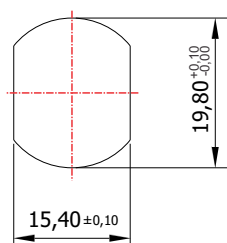

FL-45.01

MATERIAL: Zamac;
ACABAMENTO: Cromado;
QUANTIDADE DE SEGREDOS: Sob consulta;
OPÇÕES DE SEGREDOS: Segredos iguais, diferentes ou sistema de mestragem;
FIXAÇÃO: Porca castelo M20;
LINGUETA: Vendido separadamente;
FIXAÇÃO DA LINGUETA: Porca sext. M7;
APLICAÇÃO: Móveis de aço.

ROTAÇÃO/EXTRAÇÃO

Rotação: 90° horário
Extração: 1 (uma) 0°

ALOJAMENTO/FIXAÇÃO

TIPOS DE CHAVES

Chave simples
Opção: Latão ou Zamac

Chave com cabeça
plástica escamoteável
Opção: Latão ou Zamac

Chave com cabeça
plástica fixa
Opção: Latão ou Zamac