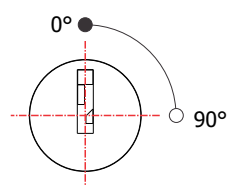

## FL-46.01

**MATERIAL:** Zamac;  
**ACABAMENTO:** Cromado;  
**QUANTIDADE DE SEGREDOS:** Sob consulta;  
**OPÇÕES DE SEGREDOS:** Segredos iguais, diferentes ou sistema de mestragem;  
**FIXAÇÃO:** Porca castelo M20;  
**LINGUETA:** Vendido separadamente;  
**FIXAÇÃO DA LINGUETA:** Porca sext. M7;  
**APLICAÇÃO:** Móveis de aço.

### ROTAÇÃO/EXTRAÇÃO

Rotação: 90° horário  
Extração: 1 (uma) 0°