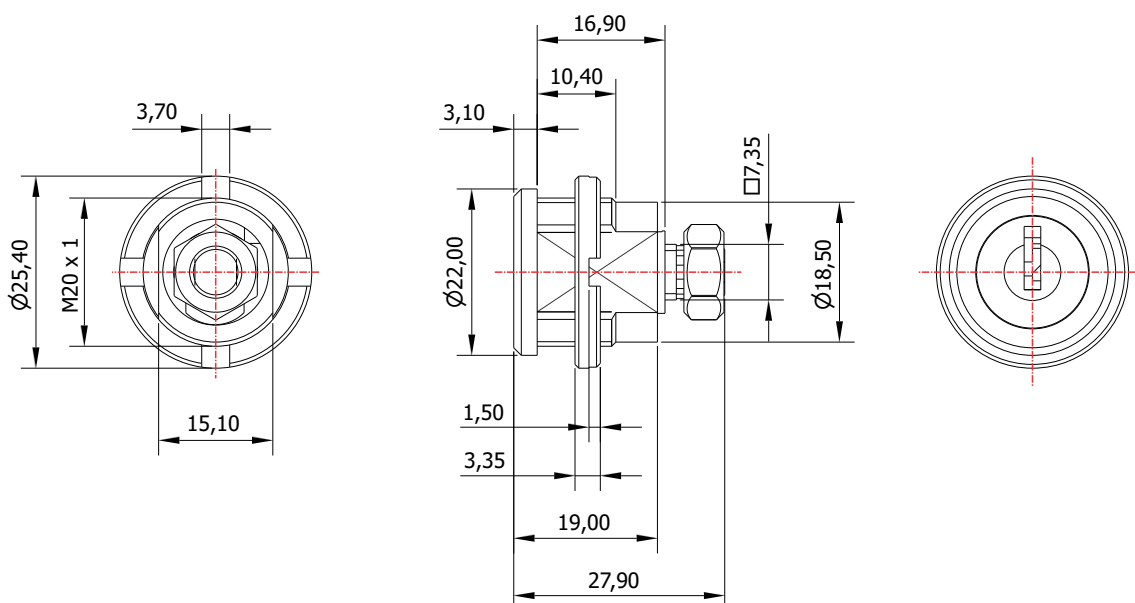

## FL-46.01

**MATERIAL:** Zamac;  
**ACABAMENTO:** Cromado;  
**QUANTIDADE DE SEGREDOS:** Sob consulta;  
**OPÇÕES DE SEGREDOS:** Segredos iguais, diferentes ou sistema de mestragem;  
**FIXAÇÃO:** Porca castelo M20;  
**LINGUETA:** Vendido separadamente;  
**FIXAÇÃO DA LINGUETA:** Porca sext. M7;  
**APLICAÇÃO:** Móveis de aço.

### ROTAÇÃO/EXTRAÇÃO

Rotação: 90° horário  
Extração: 1 (uma) 0°