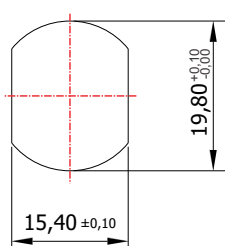

ALOJAMENTO/FIXAÇÃO