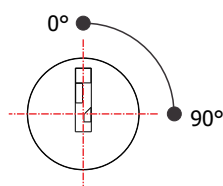

FL-50/31.01

MATERIAL: Zamac;
ACABAMENTO: Cromado;
QUANTIDADE DE SEGREDOS: Sob consulta;
OPÇÕES DE SEGREDOS: Segredos iguais, diferentes ou sistema de mestragem;
FIXAÇÃO: Porca castelo M20;
LINGUETA: Vendido separadamente;
FIXAÇÃO DA LINGUETA: Porca sext. M7;
COMPONENTE(S): Flange para madeira;
APLICAÇÃO: Móveis de madeira.

ROTAÇÃO/EXTRAÇÃO

Rotação: 90° horário
Extração: 2 (duas) 0° e 90°

ALOJAMENTO/FIXAÇÃO

TIPOS DE CHAVES

Chave simples
Opção: Latão ou Zamac

Chave com cabeça plástica escamoteável
Opção: Latão ou Zamac

Chave com cabeça plástica fixa
Opção: Latão ou Zamac