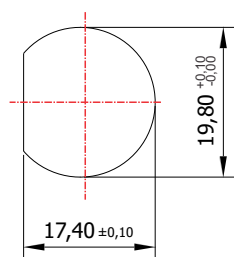

FL-50/31.01

MATERIAL: Zamac;
ACABAMENTO: Cromado;
QUANTIDADE DE SEGREDOS: Sob consulta;
OPÇÕES DE SEGREDOS: Segredos iguais, diferentes ou sistema de mestragem;
FIXAÇÃO: Porca castelo M20;
LINGUETA: Vendido separadamente;
FIXAÇÃO DA LINGUETA: Porca sext. M7;
COMPONENTE(S): Flange para madeira;
APLICAÇÃO: Móveis de madeira.

ROTAÇÃO/EXTRAÇÃO

Rotação: 90° horário
Extração: 2 (duas) 0° e 90°

ALOJAMENTO/FIXAÇÃO

TIPOS DE CHAVES

Chave simples
Opção: Latão ou Zamac

Chave com cabeça plástica escamoteável
Opção: Latão ou Zamac

Chave com cabeça plástica fixa
Opção: Latão ou Zamac