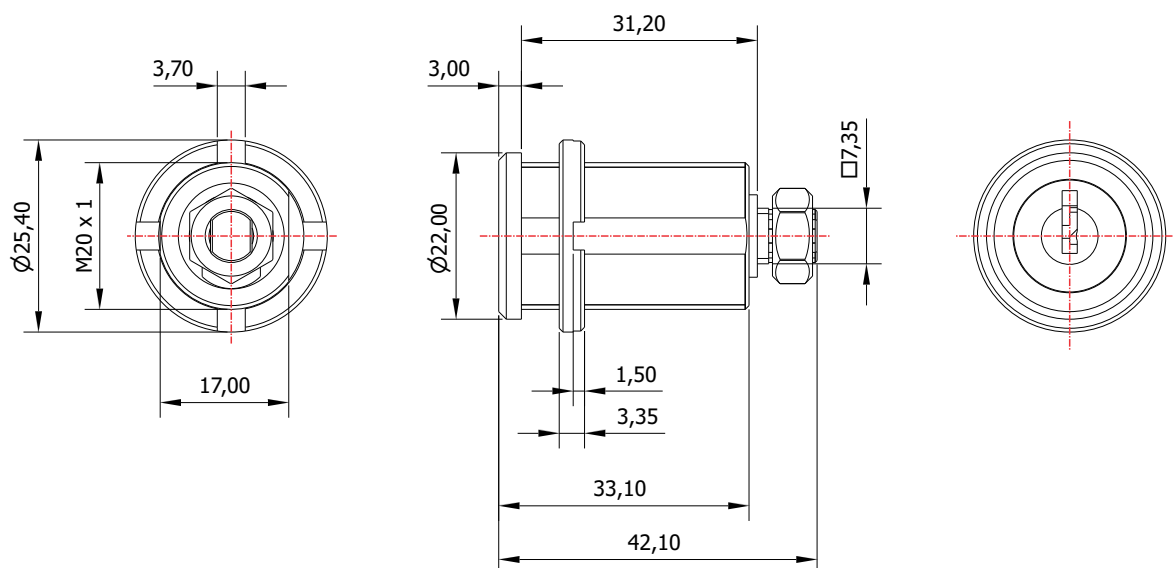

FL-50/31.01

MATERIAL: Zamac;
ACABAMENTO: Cromado;
QUANTIDADE DE SEGREDOS: Sob consulta;
OPÇÕES DE SEGREDOS: Segredos iguais, diferentes ou sistema de mestragem;
FIXAÇÃO: Porca castelo M20;
LINGUETA: Vendido separadamente;
FIXAÇÃO DA LINGUETA: Porca sext. M7;
COMPONENTE(S): Flange para madeira;
APLICAÇÃO: Móveis de madeira.

ROTAÇÃO/EXTRAÇÃO

Rotação: 90° horário
Extração: 2 (duas) 0° e 90°

ALOJAMENTO/FIXAÇÃO

TIPOS DE CHAVES

Chave simples
Opção: Latão ou Zamac

Chave com cabeça plástica escamoteável
Opção: Latão ou Zamac

Chave com cabeça plástica fixa
Opção: Latão ou Zamac