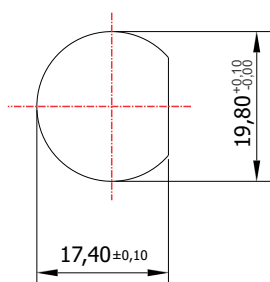

FL-52.01

MATERIAL: Zamac;
ACABAMENTO: Cromado;
QUANTIDADE DE SEGREDOS: Sob consulta;
OPÇÕES DE SEGREDOS: Segredos iguais, diferentes ou sistema de mestragem;
FIXAÇÃO: Porca castelo M20;
COMPONENTE(S): Flange para madeira;
APLICAÇÃO: Móveis de madeira.

ROTAÇÃO/EXTRAÇÃO

Rotação: 180° horário
Extração: 2 (duas) 0° e 180°

ALOJAMENTO/FIXAÇÃO

TIPOS DE CHAVES

Chave simples
Opção: Latão ou Zamac

Chave com cabeça
plástica escamoteável
Opção: Latão ou Zamac

Chave com cabeça
plástica fixa
Opção: Latão ou Zamac