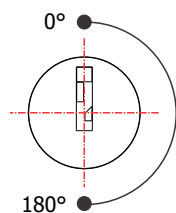

FL-52.01

MATERIAL: Zamac;
ACABAMENTO: Cromado;
QUANTIDADE DE SEGREDOS: Sob consulta;
OPÇÕES DE SEGREDOS: Segredos iguais, diferentes ou sistema de mestragem;
FIXAÇÃO: Porca castelo M20;
COMPONENTE(S): Flange para madeira;
APLICAÇÃO: Móveis de madeira.

ROTAÇÃO/EXTRAÇÃO

Rotação: 180° horário
Extração: 2 (duas) 0° e 180°

ALOJAMENTO/FIXAÇÃO

TIPOS DE CHAVES

Chave simples
Opção: Latão ou Zamac

Chave com cabeça
plástica escamoteável
Opção: Latão ou Zamac

Chave com cabeça
plástica fixa
Opção: Latão ou Zamac