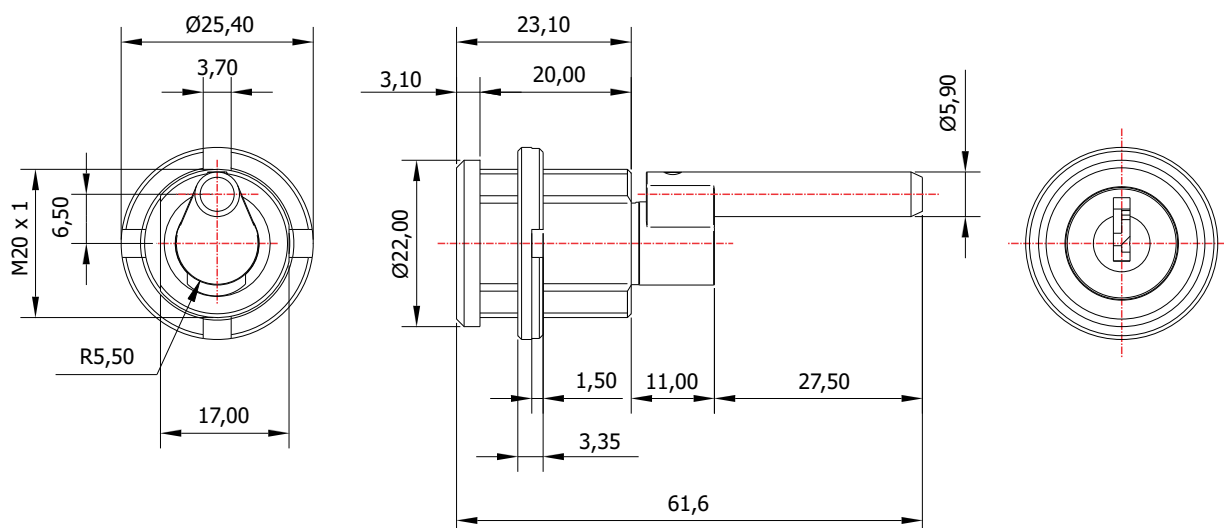

FL-52.01

MATERIAL: Zamac;
ACABAMENTO: Cromado;
QUANTIDADE DE SEGREDOS: Sob consulta;
OPÇÕES DE SEGREDOS: Segredos iguais, diferentes ou sistema de mestragem;
FIXAÇÃO: Porca castelo M20;
COMPONENTE(S): Flange para madeira;
APLICAÇÃO: Móveis de madeira.

ROTAÇÃO/EXTRAÇÃO

Rotação: 180° horário
Extração: 2 (duas) 0° e 180°

ALOJAMENTO/FIXAÇÃO

TIPOS DE CHAVES

Chave simples
Opção: Latão ou Zamac

Chave com cabeça
plástica escamoteável
Opção: Latão ou Zamac

Chave com cabeça
plástica fixa
Opção: Latão ou Zamac