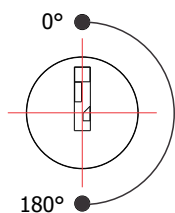

## FL-52.02

**MATERIAL:** Zamac;  
**ACABAMENTO:** Cromado;  
**QUANTIDADE DE SEGREDOS:** Sob consulta;  
**OPÇÕES DE SEGREDOS:** Segredos iguais, diferentes ou sistema de mestragem;  
**FIXAÇÃO:** Porca castelo M20;  
**COMPONENTE(S):** Flange para madeira;  
**APLICAÇÃO:** Móveis de madeira.

### ROTAÇÃO/EXTRAÇÃO

Rotação: 180° horário  
Extração: 2 (duas) 0° e 180°