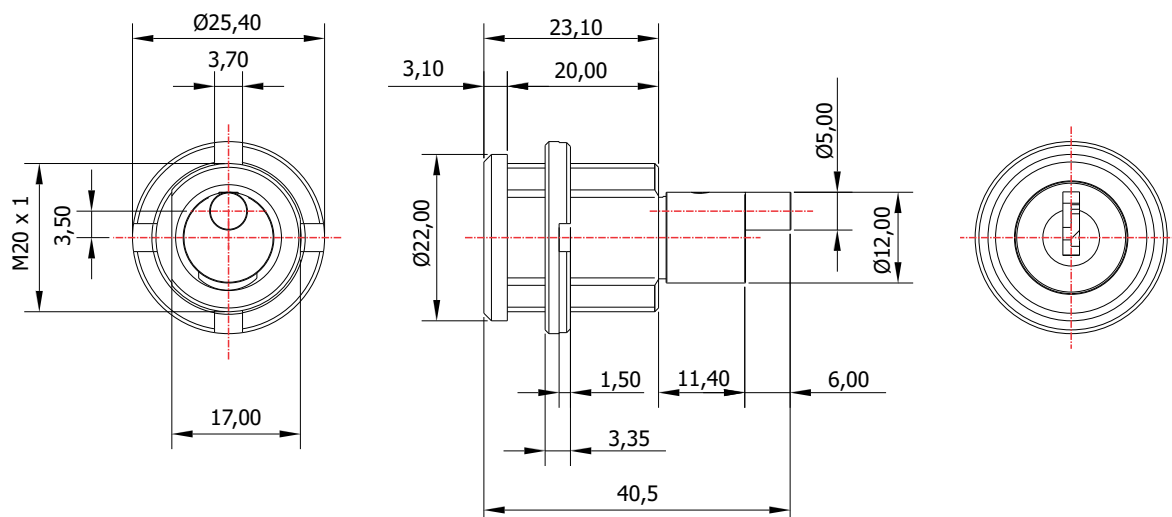

## FL-52.02

**MATERIAL:** Zamac;  
**ACABAMENTO:** Cromado;  
**QUANTIDADE DE SEGREDOS:** Sob consulta;  
**OPÇÕES DE SEGREDOS:** Segredos iguais, diferentes ou sistema de mestragem;  
**FIXAÇÃO:** Porca castelo M20;  
**COMPONENTE(S):** Flange para madeira;  
**APLICAÇÃO:** Móveis de madeira.

### ROTAÇÃO/EXTRAÇÃO

Rotação: 180° horário  
Extração: 2 (duas) 0° e 180°