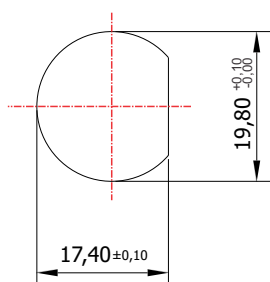

ALOJAMENTO/FIXAÇÃO