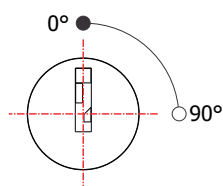

FL-55.01

MATERIAL: Zamac;
ACABAMENTO: Cromado;
QUANTIDADE DE SEGREDOS: Sob consulta;
OPÇÕES DE SEGREDOS: Segredos iguais, diferentes ou sistema de mestragem;
FIXAÇÃO: Porca castelo M20;
LINGUETA: Vendido separadamente;
FIXAÇÃO DA LINGUETA: Porca sext. M7;
COMPONENTE(S): Flange para madeira;
APLICAÇÃO: Móveis de madeira.

ROTAÇÃO/EXTRAÇÃO

Rotação: 90° horário
Extração: 1 (uma) 0°

ALOJAMENTO/FIXAÇÃO

TIPOS DE CHAVES

Chave simples
Opção: Latão ou Zamac

Chave com cabeça
plástica escamoteável
Opção: Latão ou Zamac

Chave com cabeça
plástica fixa
Opção: Latão ou Zamac