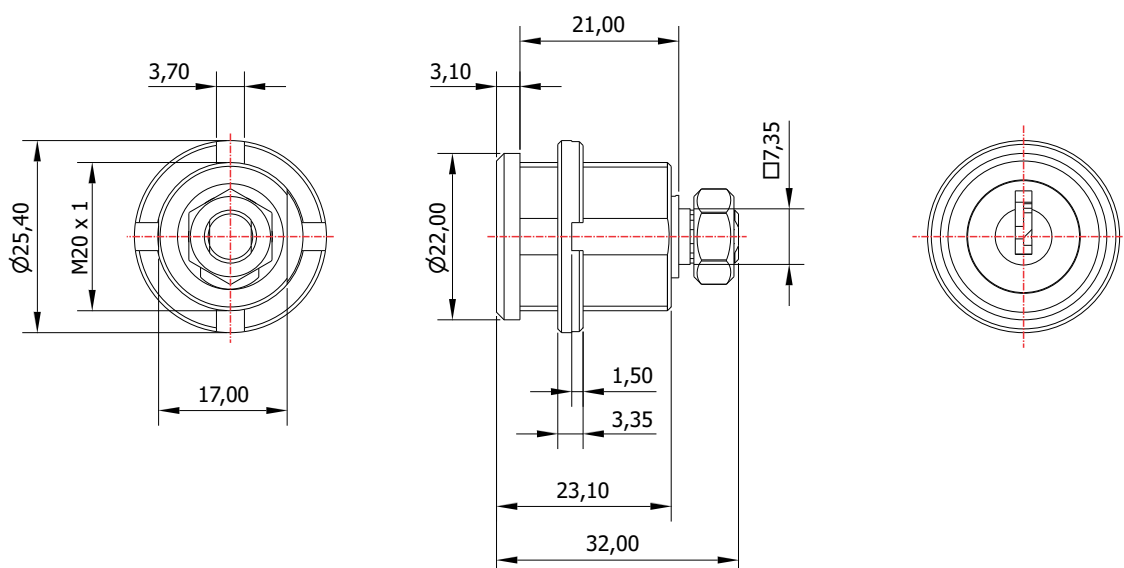

FL-55.01

MATERIAL: Zamac;
ACABAMENTO: Cromado;
QUANTIDADE DE SEGREDOS: Sob consulta;
OPÇÕES DE SEGREDOS: Segredos iguais, diferentes ou sistema de mestragem;
FIXAÇÃO: Porca castelo M20;
LINGUETA: Vendido separadamente;
FIXAÇÃO DA LINGUETA: Porca sext. M7;
COMPONENTE(S): Flange para madeira;
APLICAÇÃO: Móveis de madeira.

ROTAÇÃO/EXTRAÇÃO

Rotação: 90° horário
Extração: 1 (uma) 0°

ALOJAMENTO/FIXAÇÃO

TIPOS DE CHAVES

Chave simples
Opção: Latão ou Zamac

Chave com cabeça
plástica escamoteável
Opção: Latão ou Zamac

Chave com cabeça
plástica fixa
Opção: Latão ou Zamac