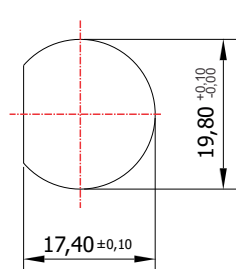

FL-55.01

MATERIAL: Zamac;
ACABAMENTO: Cromado;
QUANTIDADE DE SEGREDOS: Sob consulta;
OPÇÕES DE SEGREDOS: Segredos iguais, diferentes ou sistema de mestragem;
FIXAÇÃO: Porca castelo M20;
LINGUETA: Vendido separadamente;
FIXAÇÃO DA LINGUETA: Porca sext. M7;
COMPONENTE(S): Flange para madeira;
APLICAÇÃO: Móveis de madeira.

ROTAÇÃO/EXTRAÇÃO

Rotação: 90° horário
Extração: 1 (uma) 0°

ALOJAMENTO/FIXAÇÃO

TIPOS DE CHAVES

Chave simples
Opção: Latão ou Zamac

Chave com cabeça
plástica escamoteável
Opção: Latão ou Zamac

Chave com cabeça
plástica fixa
Opção: Latão ou Zamac