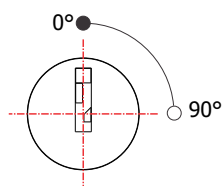

FL-55/31.01

MATERIAL: Zamac;
ACABAMENTO: Cromado;
QUANTIDADE DE SEGREDOS: Sob consulta;
OPÇÕES DE SEGREDOS: Segredos iguais, diferentes ou sistema de mestragem;
FIXAÇÃO: Porca castelo M20;
LINGUETA: Vendido separadamente;
FIXAÇÃO DA LINGUETA: Porca sext. M7;
COMPONENTE(S): Flange para madeira;
APLICAÇÃO: Móveis de madeira.

ROTAÇÃO/EXTRAÇÃO

Rotação: 90° horário
Extração: 1 (uma) 0°

ALOJAMENTO/FIXAÇÃO

TIPOS DE CHAVES

Chave simples
Opção: Latão ou Zamac

Chave com cabeça plástica escamoteável
Opção: Latão ou Zamac

Chave com cabeça plástica fixa
Opção: Latão ou Zamac