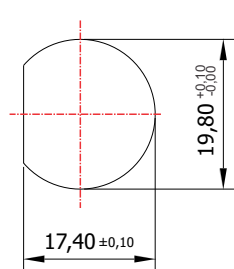

FL-55/31.01

MATERIAL: Zamac;
ACABAMENTO: Cromado;
QUANTIDADE DE SEGREDOS: Sob consulta;
OPÇÕES DE SEGREDOS: Segredos iguais, diferentes ou sistema de mestragem;
FIXAÇÃO: Porca castelo M20;
LINGUETA: Vendido separadamente;
FIXAÇÃO DA LINGUETA: Porca sext. M7;
COMPONENTE(S): Flange para madeira;
APLICAÇÃO: Móveis de madeira.

ROTAÇÃO/EXTRAÇÃO

Rotação: 90° horário
Extração: 1 (uma) 0°

ALOJAMENTO/FIXAÇÃO

TIPOS DE CHAVES

Chave simples
Opção: Latão ou Zamac

Chave com cabeça plástica escamoteável
Opção: Latão ou Zamac

Chave com cabeça plástica fixa
Opção: Latão ou Zamac