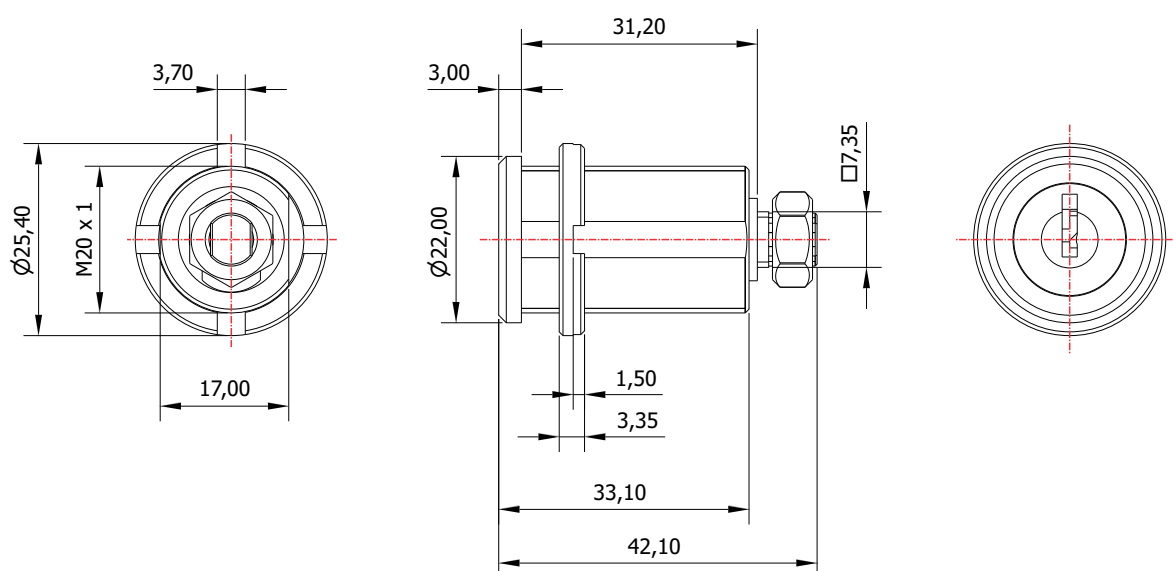

FL-55/31.01

MATERIAL: Zamac;
ACABAMENTO: Cromado;
QUANTIDADE DE SEGREDOS: Sob consulta;
OPÇÕES DE SEGREDOS: Segredos iguais, diferentes ou sistema de mestragem;
FIXAÇÃO: Porca castelo M20;
LINGUETA: Vendido separadamente;
FIXAÇÃO DA LINGUETA: Porca sext. M7;
COMPONENTE(S): Flange para madeira;
APLICAÇÃO: Móveis de madeira.

ROTAÇÃO/EXTRAÇÃO

Rotação: 90° horário
Extração: 1 (uma) 0°

ALOJAMENTO/FIXAÇÃO

TIPOS DE CHAVES

Chave simples
Opção: Latão ou Zamac

Chave com cabeça plástica escamoteável
Opção: Latão ou Zamac

Chave com cabeça plástica fixa
Opção: Latão ou Zamac