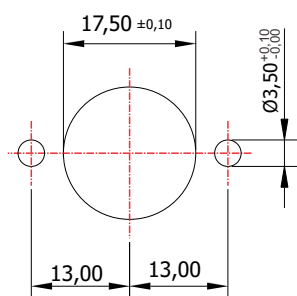

FL-70.01

MATERIAL: Zamac;
ACABAMENTO: Niquelado;
QUANTIDADE DE SEGREDOS: Sob consulta;
OPÇÕES DE SEGREDOS: Segredos iguais, diferentes ou sistema de mestragem;
FIXAÇÃO: Parafuso;
LINGUETA: Lingueta de 26,80mm;
APLICAÇÃO: Móveis de madeira.

ROTAÇÃO/EXTRAÇÃO

Rotação: 180° anti-horário
Extração: 2 (duas) 0° e 180°

ALOJAMENTO/FIXAÇÃO

TIPOS DE CHAVES

Chave simples
Opção: Latão ou Zamac

Chave com cabeça plástica escamoteável
Opção: Latão ou Zamac

Chave com cabeça plástica fixa
Opção: Latão ou Zamac