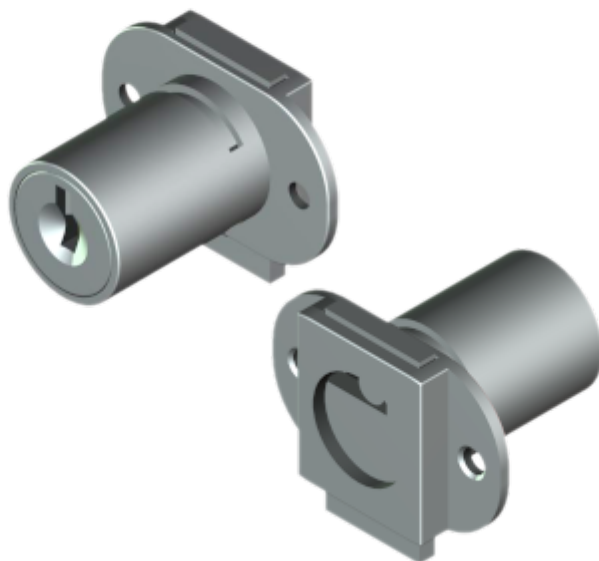

FL-70.01

MATERIAL: Zamac;
ACABAMENTO: Niquelado;
QUANTIDADE DE SEGREDOS: Sob consulta;
OPÇÕES DE SEGREDOS: Segredos iguais, diferentes ou sistema de mestragem;
FIXAÇÃO: Parafuso;
LINGUETA: Lingueta de 26,80mm;
APLICAÇÃO: Móveis de madeira.

ROTAÇÃO/EXTRAÇÃO

Rotação: 180° anti-horário
Extração: 2 (duas) 0° e 180°

ALOJAMENTO/FIXAÇÃO

TIPOS DE CHAVES

Chave simples
Opção: Latão ou Zamac

Chave com cabeça plástica escamoteável
Opção: Latão ou Zamac

Chave com cabeça plástica fixa
Opção: Latão ou Zamac