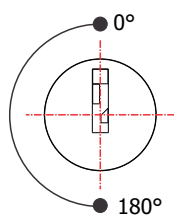

FL-70.01

MATERIAL: Zamac;
ACABAMENTO: Niquelado;
QUANTIDADE DE SEGREDOS: Sob consulta;
OPÇÕES DE SEGREDOS: Segredos iguais, diferentes ou sistema de mestragem;
FIXAÇÃO: Parafuso;
LINGUETA: Lingueta de 26,80mm;
APLICAÇÃO: Móveis de madeira.

ROTAÇÃO/EXTRAÇÃO

Rotação: 180° anti-horário
Extração: 2 (duas) 0° e 180°

ALOJAMENTO/FIXAÇÃO

TIPOS DE CHAVES

Chave simples
Opção: Latão ou Zamac

Chave com cabeça plástica escamoteável
Opção: Latão ou Zamac

Chave com cabeça plástica fixa
Opção: Latão ou Zamac