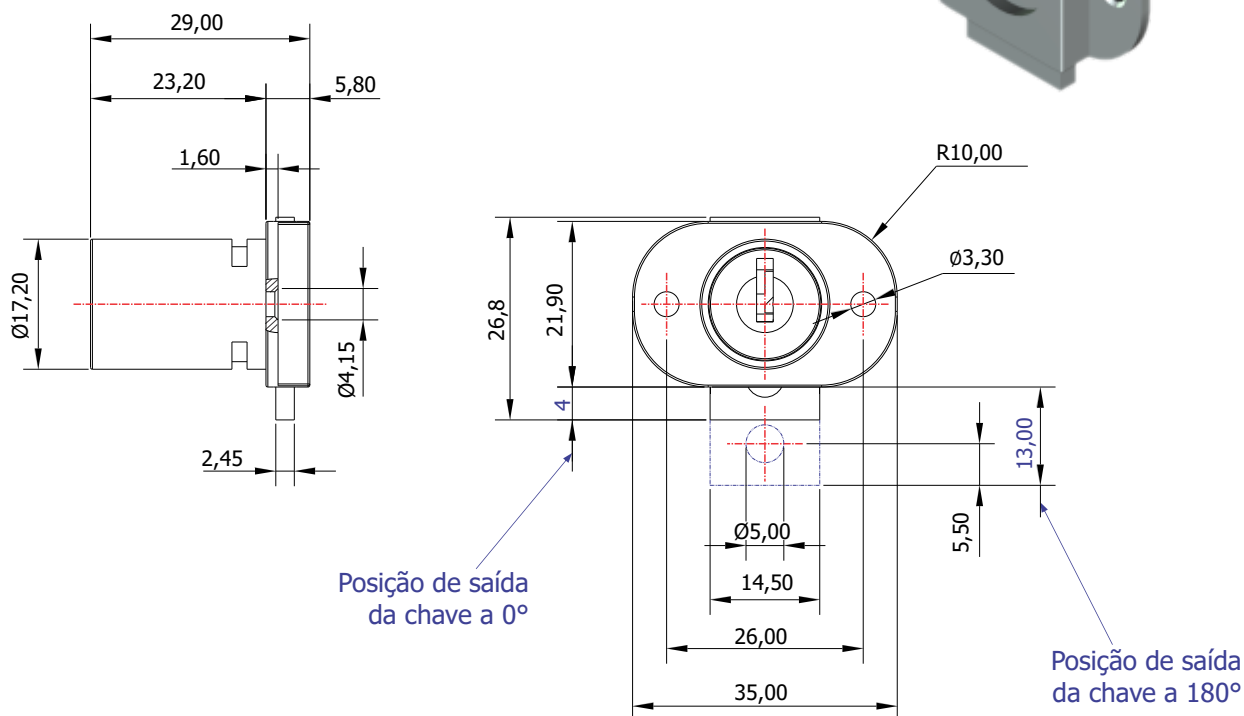

FL-70.01

MATERIAL: Zamac;
ACABAMENTO: Niquelado;
QUANTIDADE DE SEGREDOS: Sob consulta;
OPÇÕES DE SEGREDOS: Segredos iguais, diferentes ou sistema de mestragem;
FIXAÇÃO: Parafuso;
LINGUETA: Lingueta de 26,80mm;
APLICAÇÃO: Móveis de madeira.

ROTAÇÃO/EXTRAÇÃO

Rotação: 180° anti-horário
Extração: 2 (duas) 0° e 180°

ALOJAMENTO/FIXAÇÃO

TIPOS DE CHAVES

Chave simples
Opção: Latão ou Zamac

Chave com cabeça plástica escamoteável
Opção: Latão ou Zamac

Chave com cabeça plástica fixa
Opção: Latão ou Zamac