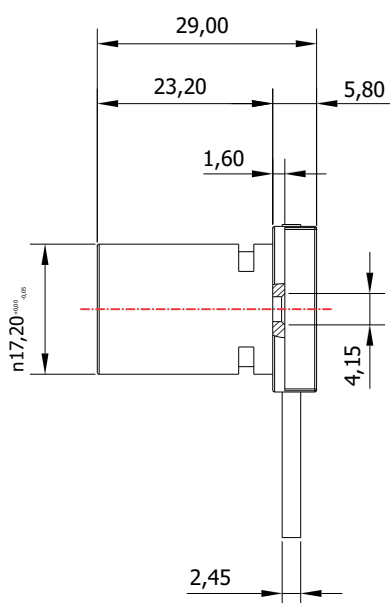

FL-70.07

MATERIAL: Zamac;
ACABAMENTO: Niquelado;
QUANTIDADE DE SEGREDOS: Sob consulta;
OPÇÕES DE SEGREDOS: Segredos iguais, diferentes ou sistema de mestragem;
FIXAÇÃO: Parafuso;
LINGUETA: Lingueta de 41,40mm;
APLICAÇÃO: Móveis de madeira.

ROTAÇÃO/EXTRAÇÃO

Rotação: 180° anti-horário
Extração: 2 (duas) 0° e 180°

ALOJAMENTO/FIXAÇÃO

TIPOS DE CHAVES

Chave simples
Opção: Latão ou Zamac

Chave com cabeça plástica escamoteável
Opção: Latão ou Zamac

Chave com cabeça plástica fixa
Opção: Latão ou Zamac