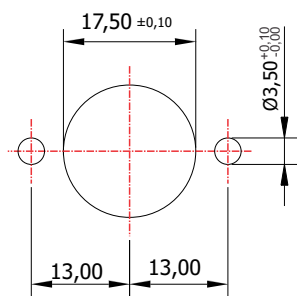

FL-70.07

MATERIAL: Zamac;
ACABAMENTO: Niquelado;
QUANTIDADE DE SEGREDOS: Sob consulta;
OPÇÕES DE SEGREDOS: Segredos iguais, diferentes ou sistema de mestragem;
FIXAÇÃO: Parafuso;
LINGUETA: Lingueta de 41,40mm;
APLICAÇÃO: Móveis de madeira.

ROTAÇÃO/EXTRAÇÃO

Rotação: 180° anti-horário
Extração: 2 (duas) 0° e 180°

ALOJAMENTO/FIXAÇÃO

TIPOS DE CHAVES

Chave simples
Opção: Latão ou Zamac

Chave com cabeça plástica escamoteável
Opção: Latão ou Zamac

Chave com cabeça plástica fixa
Opção: Latão ou Zamac