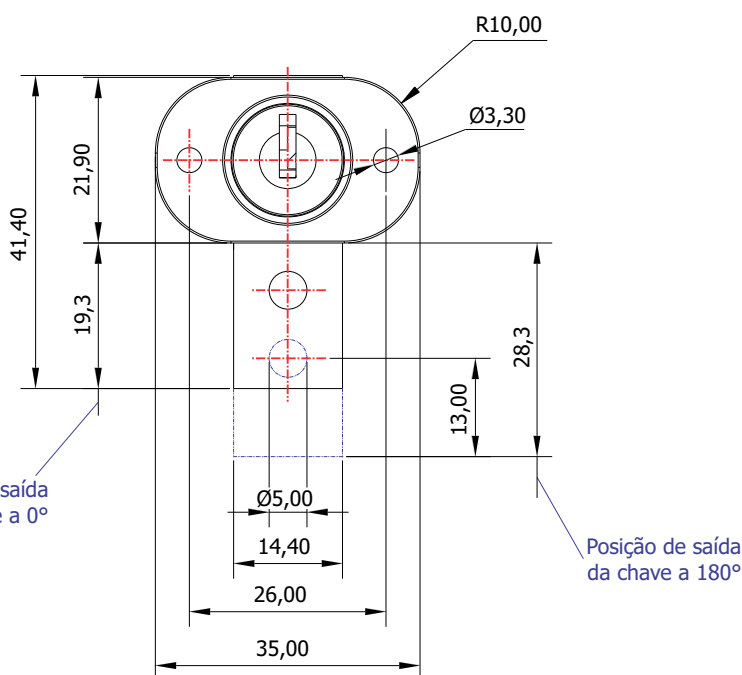

FL-70.07

MATERIAL: Zamac;
ACABAMENTO: Niquelado;
QUANTIDADE DE SEGREDOS: Sob consulta;
OPÇÕES DE SEGREDOS: Segredos iguais, diferentes ou sistema de mestragem;
FIXAÇÃO: Parafuso;
LINGUETA: Lingueta de 41,40mm;
APLICAÇÃO: Móveis de madeira.

ROTAÇÃO/EXTRAÇÃO

Rotação: 180° anti-horário
Extração: 2 (duas) 0° e 180°

ALOJAMENTO/FIXAÇÃO

TIPOS DE CHAVES

Chave simples
Opção: Latão ou Zamac

Chave com cabeça plástica escamoteável
Opção: Latão ou Zamac

Chave com cabeça plástica fixa
Opção: Latão ou Zamac