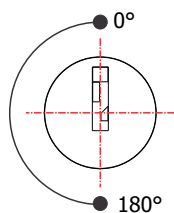

FL-70.07

MATERIAL: Zamac;
ACABAMENTO: Niquelado;
QUANTIDADE DE SEGREDOS: Sob consulta;
OPÇÕES DE SEGREDOS: Segredos iguais, diferentes ou sistema de mestragem;
FIXAÇÃO: Parafuso;
LINGUETA: Lingueta de 41,40mm;
APLICAÇÃO: Móveis de madeira.

ROTAÇÃO/EXTRAÇÃO

Rotação: 180° anti-horário
Extração: 2 (duas) 0° e 180°

ALOJAMENTO/FIXAÇÃO

TIPOS DE CHAVES

Chave simples
Opção: Latão ou Zamac

Chave com cabeça plástica escamoteável
Opção: Latão ou Zamac

Chave com cabeça plástica fixa
Opção: Latão ou Zamac