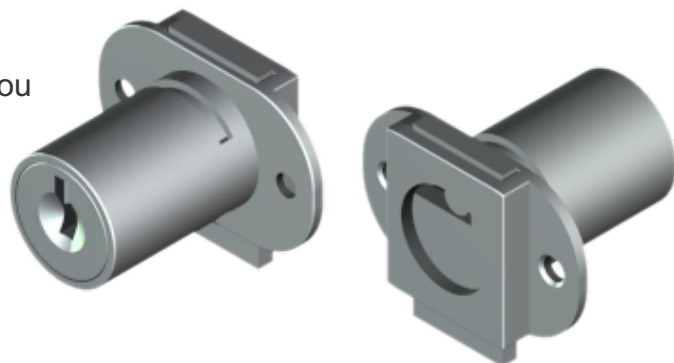

FL-70.07

MATERIAL: Zamac;
ACABAMENTO: Niquelado;
QUANTIDADE DE SEGREDOS: Sob consulta;
OPÇÕES DE SEGREDOS: Segredos iguais, diferentes ou sistema de mestragem;
FIXAÇÃO: Parafuso;
LINGUETA: Lingueta de 41,40mm;
APLICAÇÃO: Móveis de madeira.

ROTAÇÃO/EXTRAÇÃO

Rotação: 180° anti-horário
Extração: 2 (duas) 0° e 180°

ALOJAMENTO/FIXAÇÃO

TIPOS DE CHAVES

Chave simples
Opção: Latão ou Zamac

Chave com cabeça plástica escamoteável
Opção: Latão ou Zamac

Chave com cabeça plástica fixa
Opção: Latão ou Zamac