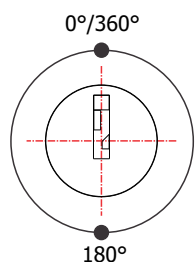

FL-80.01

MATERIAL: Zamac;
ACABAMENTO: Cromado;
QUANTIDADE DE SEGREDOS: Sob consulta;
OPÇÕES DE SEGREDOS: Segredos iguais, diferentes ou sistema de mestragem;
FIXAÇÃO: Parafuso;
LINGUETA: Lingueta de 39,70mm;
COMPONENTE(S): Espelho;
APLICAÇÃO: Móveis de madeira.

ROTAÇÃO/EXTRAÇÃO

Rotação: 360° horário
Extração: 3 (três) 0°, 180° e 360°

ALOJAMENTO/FIXAÇÃO

TIPOS DE CHAVES

Chave simples
Opção: Latão ou Zamac

Chave com cabeça plástica escamoteável
Opção: Latão ou Zamac