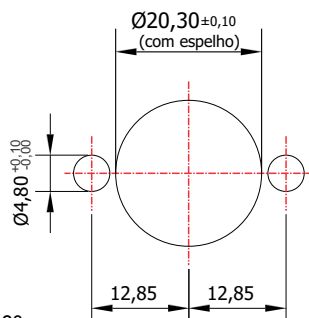

FL-80.01

MATERIAL: Zamac;
ACABAMENTO: Cromado;
QUANTIDADE DE SEGREDOS: Sob consulta;
OPÇÕES DE SEGREDOS: Segredos iguais, diferentes ou sistema de mestragem;
FIXAÇÃO: Parafuso;
LINGUETA: Lingueta de 39,70mm;
COMPONENTE(S): Espelho;
APLICAÇÃO: Móveis de madeira.

ROTAÇÃO/EXTRAÇÃO

Rotação: 360° horário
Extração: 3 (três) 0°, 180° e 360°

ALOJAMENTO/FIXAÇÃO

TIPOS DE CHAVES

Chave simples
Opção: Latão ou Zamac

Chave com cabeça plástica escamoteável
Opção: Latão ou Zamac