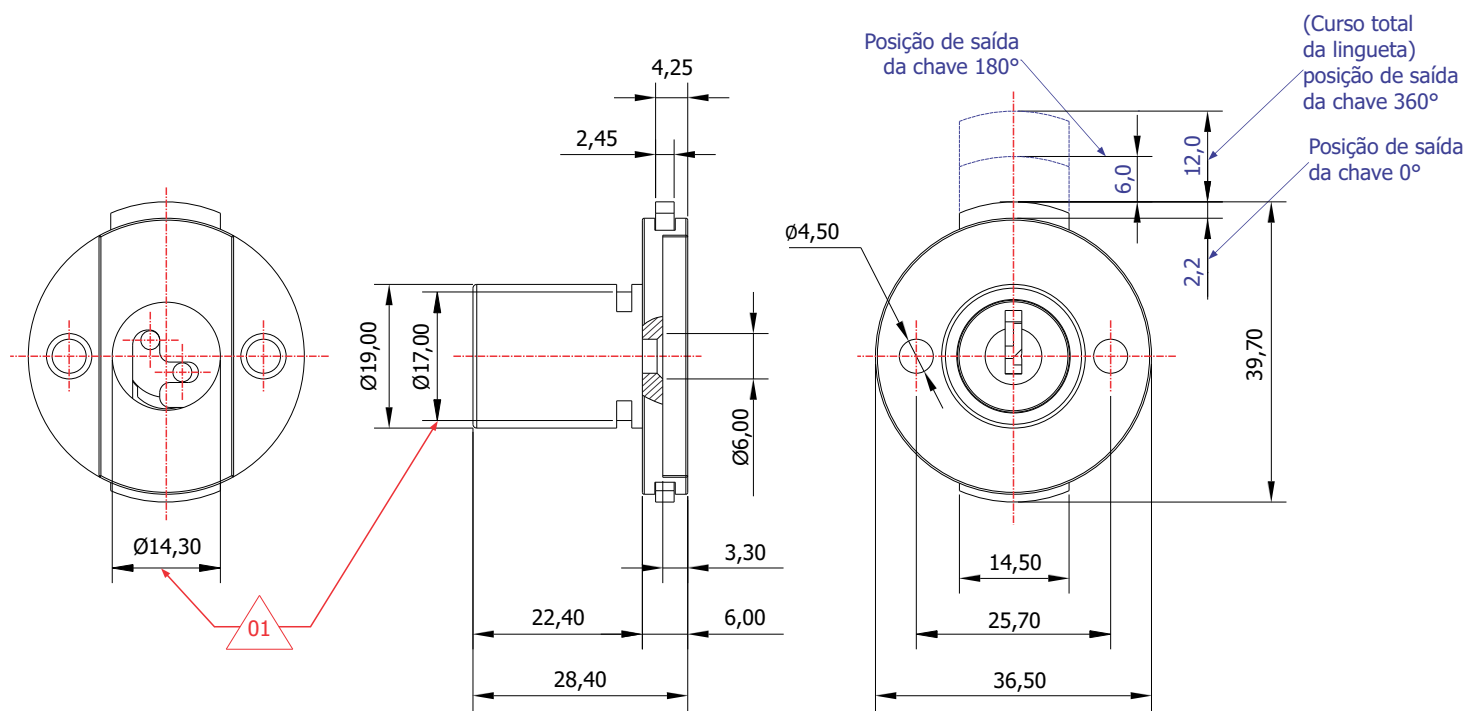

FL-80.01

MATERIAL: Zamac;
ACABAMENTO: Cromado;
QUANTIDADE DE SEGREDOS: Sob consulta;
OPÇÕES DE SEGREDOS: Segredos iguais, diferentes ou sistema de mestragem;
FIXAÇÃO: Parafuso;
LINGUETA: Lingueta de 39,70mm;
COMPONENTE(S): Espelho;
APLICAÇÃO: Móveis de madeira.

ROTAÇÃO/EXTRAÇÃO

Rotação: 360° horário
Extração: 3 (três) 0°, 180° e 360°

ALOJAMENTO/FIXAÇÃO

TIPOS DE CHAVES

Chave simples
Opção: Latão ou Zamac

Chave com cabeça plástica escamoteável
Opção: Latão ou Zamac

Chave com cabeça plástica fixa
Opção: Latão ou Zamac