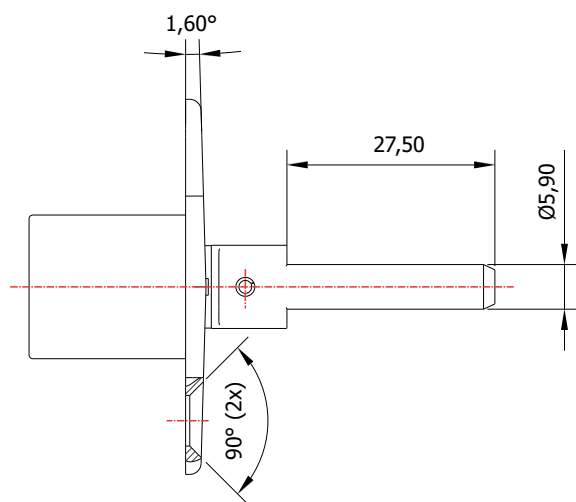

FL-115.01

MATERIAL: Zamac;
ACABAMENTO: Cromado;
QUANTIDADE DE SEGREDOS: Sob consulta;
OPÇÕES DE SEGREDOS: Segredos iguais, diferentes ou sistema de mestragem;
FIXAÇÃO: Parafuso;
COMPONENTE(S): Espelho;
APLICAÇÃO: Móveis de madeira.

ROTAÇÃO/EXTRAÇÃO

Rotação: 180° horário
Extração: 2 (duas) 0° e 180°

ALOJAMENTO/FIXAÇÃO

TIPOS DE CHAVES

Chave simples
Opção: Latão ou Zamac

Chave com cabeça plástica escamoteável
Opção: Latão ou Zamac

Chave com cabeça plástica fixa
Opção: Latão ou Zamac