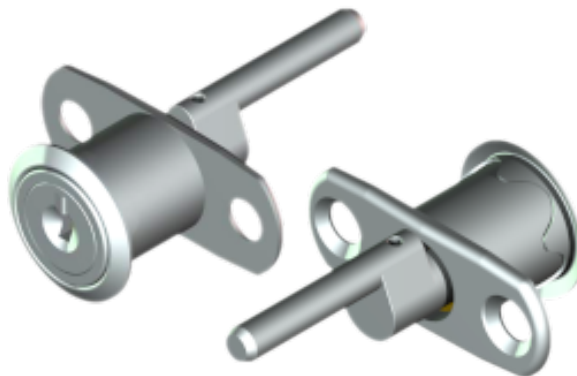

FL-115.01

MATERIAL: Zamac;
ACABAMENTO: Cromado;
QUANTIDADE DE SEGREDOS: Sob consulta;
OPÇÕES DE SEGREDOS: Segredos iguais, diferentes ou sistema de mestragem;
FIXAÇÃO: Parafuso;
COMPONENTE(S): Espelho;
APLICAÇÃO: Móveis de madeira.

ROTAÇÃO/EXTRAÇÃO

Rotação: 180° horário
Extração: 2 (duas) 0° e 180°

ALOJAMENTO/FIXAÇÃO

TIPOS DE CHAVES

Chave simples
Opção: Latão ou Zamac

Chave com cabeça plástica escamoteável
Opção: Latão ou Zamac

Chave com cabeça plástica fixa
Opção: Latão ou Zamac