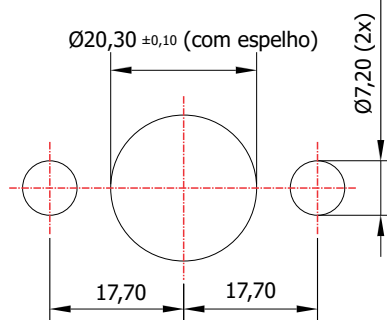

FL-115.01

MATERIAL: Zamac;
ACABAMENTO: Cromado;
QUANTIDADE DE SEGREDOS: Sob consulta;
OPÇÕES DE SEGREDOS: Segredos iguais, diferentes ou sistema de mestragem;
FIXAÇÃO: Parafuso;
COMPONENTE(S): Espelho;
APLICAÇÃO: Móveis de madeira.

ROTAÇÃO/EXTRAÇÃO

Rotação: 180° horário
Extração: 2 (duas) 0° e 180°

ALOJAMENTO/FIXAÇÃO

TIPOS DE CHAVES

Chave simples
Opção: Latão ou Zamac

Chave com cabeça plástica escamoteável
Opção: Latão ou Zamac

Chave com cabeça plástica fixa
Opção: Latão ou Zamac