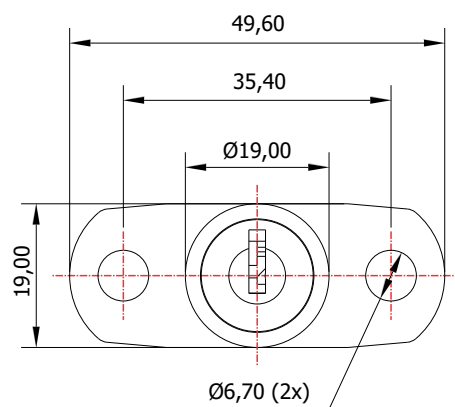

FL-115.01

MATERIAL: Zamac;
ACABAMENTO: Cromado;
QUANTIDADE DE SEGREDOS: Sob consulta;
OPÇÕES DE SEGREDOS: Segredos iguais, diferentes ou sistema de mestragem;
FIXAÇÃO: Parafuso;
COMPONENTE(S): Espelho;
APLICAÇÃO: Móveis de madeira.

ROTAÇÃO/EXTRAÇÃO

Rotação: 180° horário
Extração: 2 (duas) 0° e 180°

ALOJAMENTO/FIXAÇÃO

TIPOS DE CHAVES

Chave simples
Opção: Latão ou Zamac

Chave com cabeça plástica escamoteável
Opção: Latão ou Zamac

Chave com cabeça plástica fixa
Opção: Latão ou Zamac