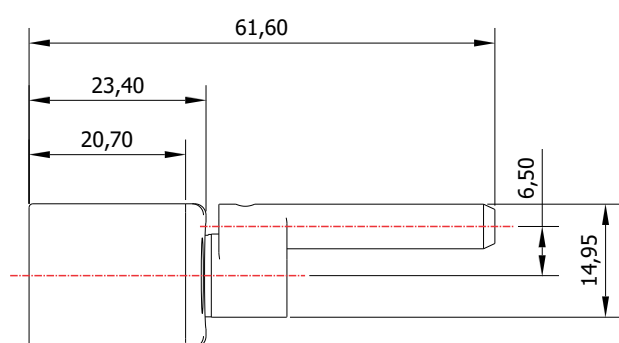

FL-115.01

MATERIAL: Zamac;
ACABAMENTO: Cromado;
QUANTIDADE DE SEGREDOS: Sob consulta;
OPÇÕES DE SEGREDOS: Segredos iguais, diferentes ou sistema de mestragem;
FIXAÇÃO: Parafuso;
COMPONENTE(S): Espelho;
APLICAÇÃO: Móveis de madeira.

ROTAÇÃO/EXTRAÇÃO

Rotação: 180° horário
Extração: 2 (duas) 0° e 180°

ALOJAMENTO/FIXAÇÃO

TIPOS DE CHAVES

Chave simples
Opção: Latão ou Zamac

Chave com cabeça plástica escamoteável
Opção: Latão ou Zamac

Chave com cabeça plástica fixa
Opção: Latão ou Zamac