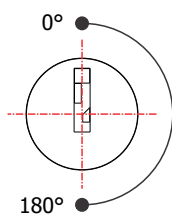

FL-115.01

MATERIAL: Zamac;
ACABAMENTO: Cromado;
QUANTIDADE DE SEGREDOS: Sob consulta;
OPÇÕES DE SEGREDOS: Segredos iguais, diferentes ou sistema de mestragem;
FIXAÇÃO: Parafuso;
COMPONENTE(S): Espelho;
APLICAÇÃO: Móveis de madeira.

ROTAÇÃO/EXTRAÇÃO

Rotação: 180° horário
Extração: 2 (duas) 0° e 180°

ALOJAMENTO/FIXAÇÃO

TIPOS DE CHAVES

Chave simples
Opção: Latão ou Zamac

Chave com cabeça plástica escamoteável
Opção: Latão ou Zamac

Chave com cabeça plástica fixa
Opção: Latão ou Zamac