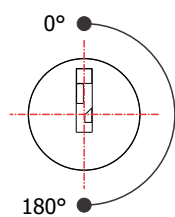

FL-125.01

MATERIAL: Zamac;
ACABAMENTO: Cromado;
QUANTIDADE DE SEGREDOS: Sob consulta;
OPÇÕES DE SEGREDOS: Segredos iguais, diferentes ou sistema de mestragem;
FIXAÇÃO: Parafuso;
COMPONENTE(S): Espelho;
APLICAÇÃO: Móveis de madeira.

ROTAÇÃO/EXTRAÇÃO

Rotação: 180° horário
Extração: 2 (duas) 0° e 180°

ALOJAMENTO/FIXAÇÃO

TIPOS DE CHAVES

Chave simples
Opção: Latão ou Zamac

Chave com cabeça
plástica escamoteável
Opção: Latão ou Zamac

Chave com cabeça
plástica fixa
Opção: Latão ou Zamac