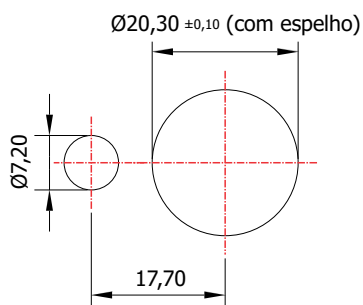

FL-125.01

MATERIAL: Zamac;
ACABAMENTO: Cromado;
QUANTIDADE DE SEGREDOS: Sob consulta;
OPÇÕES DE SEGREDOS: Segredos iguais, diferentes ou sistema de mestragem;
FIXAÇÃO: Parafuso;
COMPONENTE(S): Espelho;
APLICAÇÃO: Móveis de madeira.

ROTAÇÃO/EXTRAÇÃO

Rotação: 180° horário
Extração: 2 (duas) 0° e 180°

ALOJAMENTO/FIXAÇÃO

TIPOS DE CHAVES

Chave simples
Opção: Latão ou Zamac

Chave com cabeça
plástica escamoteável
Opção: Latão ou Zamac

Chave com cabeça
plástica fixa
Opção: Latão ou Zamac