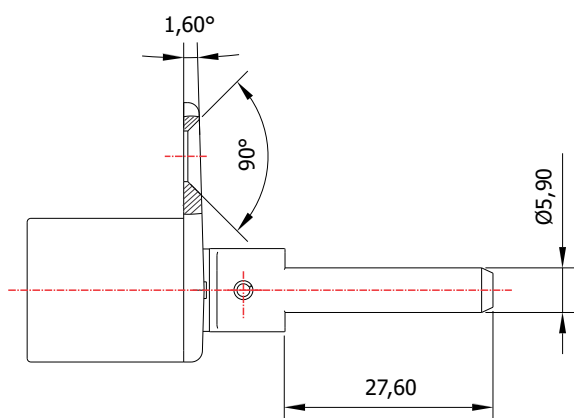

FL-125.01

MATERIAL: Zamac;
ACABAMENTO: Cromado;
QUANTIDADE DE SEGREDOS: Sob consulta;
OPÇÕES DE SEGREDOS: Segredos iguais, diferentes ou sistema de mestragem;
FIXAÇÃO: Parafuso;
COMPONENTE(S): Espelho;
APLICAÇÃO: Móveis de madeira.

ROTAÇÃO/EXTRAÇÃO

Rotação: 180° horário
Extração: 2 (duas) 0° e 180°

ALOJAMENTO/FIXAÇÃO

TIPOS DE CHAVES

Chave simples
Opção: Latão ou Zamac

Chave com cabeça
plástica escamoteável
Opção: Latão ou Zamac

Chave com cabeça
plástica fixa
Opção: Latão ou Zamac