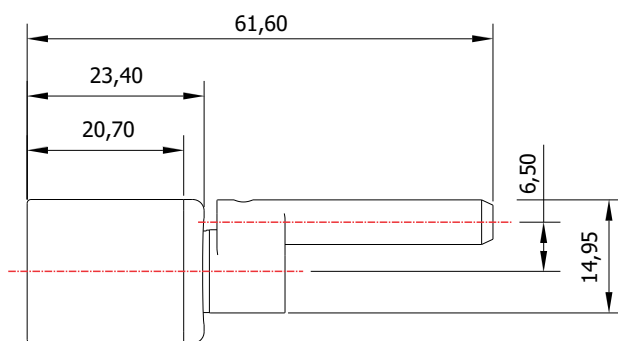

FL-125.01

MATERIAL: Zamac;
ACABAMENTO: Cromado;
QUANTIDADE DE SEGREDOS: Sob consulta;
OPÇÕES DE SEGREDOS: Segredos iguais, diferentes ou sistema de mestragem;
FIXAÇÃO: Parafuso;
COMPONENTE(S): Espelho;
APLICAÇÃO: Móveis de madeira.

ROTAÇÃO/EXTRAÇÃO

Rotação: 180° horário
Extração: 2 (duas) 0° e 180°

ALOJAMENTO/FIXAÇÃO

TIPOS DE CHAVES

Chave simples
Opção: Latão ou Zamac

Chave com cabeça
plástica escamoteável
Opção: Latão ou Zamac

Chave com cabeça
plástica fixa
Opção: Latão ou Zamac