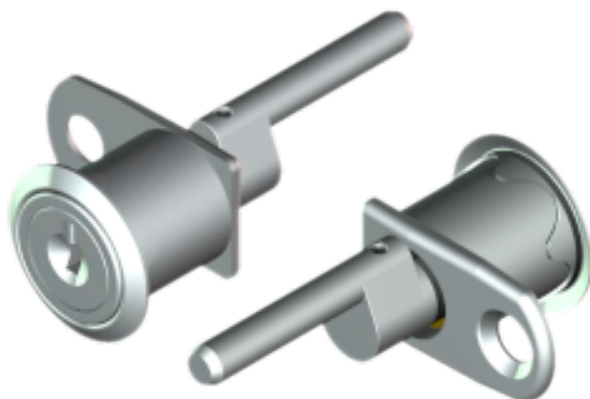

FL-125.01

MATERIAL: Zamac;
ACABAMENTO: Cromado;
QUANTIDADE DE SEGREDOS: Sob consulta;
OPÇÕES DE SEGREDOS: Segredos iguais, diferentes ou sistema de mestragem;
FIXAÇÃO: Parafuso;
COMPONENTE(S): Espelho;
APLICAÇÃO: Móveis de madeira.

ROTAÇÃO/EXTRAÇÃO

Rotação: 180° horário
Extração: 2 (duas) 0° e 180°

ALOJAMENTO/FIXAÇÃO

TIPOS DE CHAVES

Chave simples
Opção: Latão ou Zamac

Chave com cabeça
plástica escamoteável
Opção: Latão ou Zamac

Chave com cabeça
plástica fixa
Opção: Latão ou Zamac