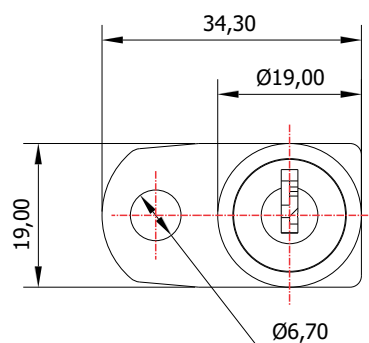

FL-125.01

MATERIAL: Zamac;
ACABAMENTO: Cromado;
QUANTIDADE DE SEGREDOS: Sob consulta;
OPÇÕES DE SEGREDOS: Segredos iguais, diferentes ou sistema de mestragem;
FIXAÇÃO: Parafuso;
COMPONENTE(S): Espelho;
APLICAÇÃO: Móveis de madeira.

ROTAÇÃO/EXTRAÇÃO

Rotação: 180° horário
Extração: 2 (duas) 0° e 180°

ALOJAMENTO/FIXAÇÃO

TIPOS DE CHAVES

Chave simples
Opção: Latão ou Zamac

Chave com cabeça
plástica escamoteável
Opção: Latão ou Zamac

Chave com cabeça
plástica fixa
Opção: Latão ou Zamac