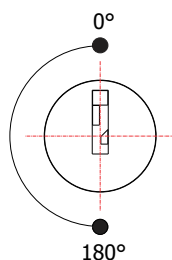

FL-130.01

MATERIAL: Zamac;
ACABAMENTO: Cromado;
QUANTIDADE DE SEGREDOS: Sob consulta;
OPÇÕES DE SEGREDOS: Segredos iguais, diferentes ou sistema de mestragem;
FIXAÇÃO: Parafuso;
LINGUETA: Lingueta de 37,80mm;
COMPONENTE(S): Espelho;
APLICAÇÃO: Móveis de madeira.

ROTAÇÃO/EXTRAÇÃO

Rotação: 180° anti-horário
Extração: 2 (duas) 0° e 180°

ALOJAMENTO/FIXAÇÃO

TIPOS DE CHAVES

Chave simples
Opção: Latão ou Zamac

Chave com cabeça plástica escamoteável
Opção: Latão ou Zamac

Chave com cabeça plástica fixa
Opção: Latão ou Zamac