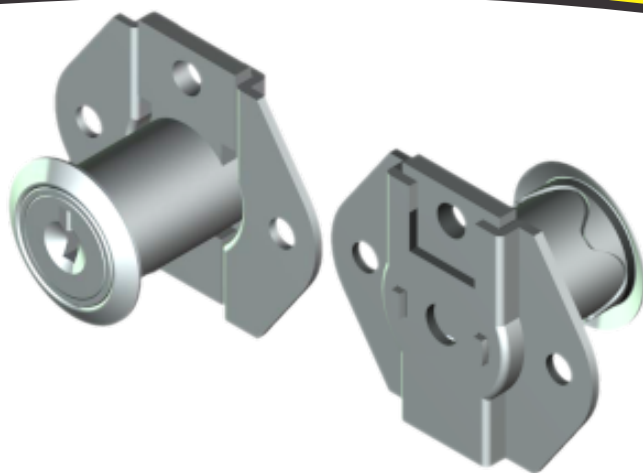

FL-130.01

MATERIAL: Zamac;
ACABAMENTO: Cromado;
QUANTIDADE DE SEGREDOS: Sob consulta;
OPÇÕES DE SEGREDOS: Segredos iguais, diferentes ou sistema de mestragem;
FIXAÇÃO: Parafuso;
LINGUETA: Lingueta de 37,80mm;
COMPONENTE(S): Espelho;
APLICAÇÃO: Móveis de madeira.

ROTAÇÃO/EXTRAÇÃO

Rotação: 180° anti-horário
Extração: 2 (duas) 0° e 180°

ALOJAMENTO/FIXAÇÃO

TIPOS DE CHAVES

Chave simples
Opção: Latão ou Zamac

Chave com cabeça plástica escamoteável
Opção: Latão ou Zamac

Chave com cabeça plástica fixa
Opção: Latão ou Zamac