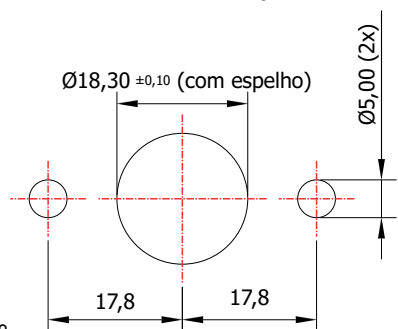

FL-130.01

MATERIAL: Zamac;
ACABAMENTO: Cromado;
QUANTIDADE DE SEGREDOS: Sob consulta;
OPÇÕES DE SEGREDOS: Segredos iguais, diferentes ou sistema de mestragem;
FIXAÇÃO: Parafuso;
LINGUETA: Lingueta de 37,80mm;
COMPONENTE(S): Espelho;
APLICAÇÃO: Móveis de madeira.

ROTAÇÃO/EXTRAÇÃO

Rotação: 180° anti-horário
Extração: 2 (duas) 0° e 180°

ALOJAMENTO/FIXAÇÃO

TIPOS DE CHAVES

Chave simples
Opção: Latão ou Zamac

Chave com cabeça plástica escamoteável
Opção: Latão ou Zamac

Chave com cabeça plástica fixa
Opção: Latão ou Zamac