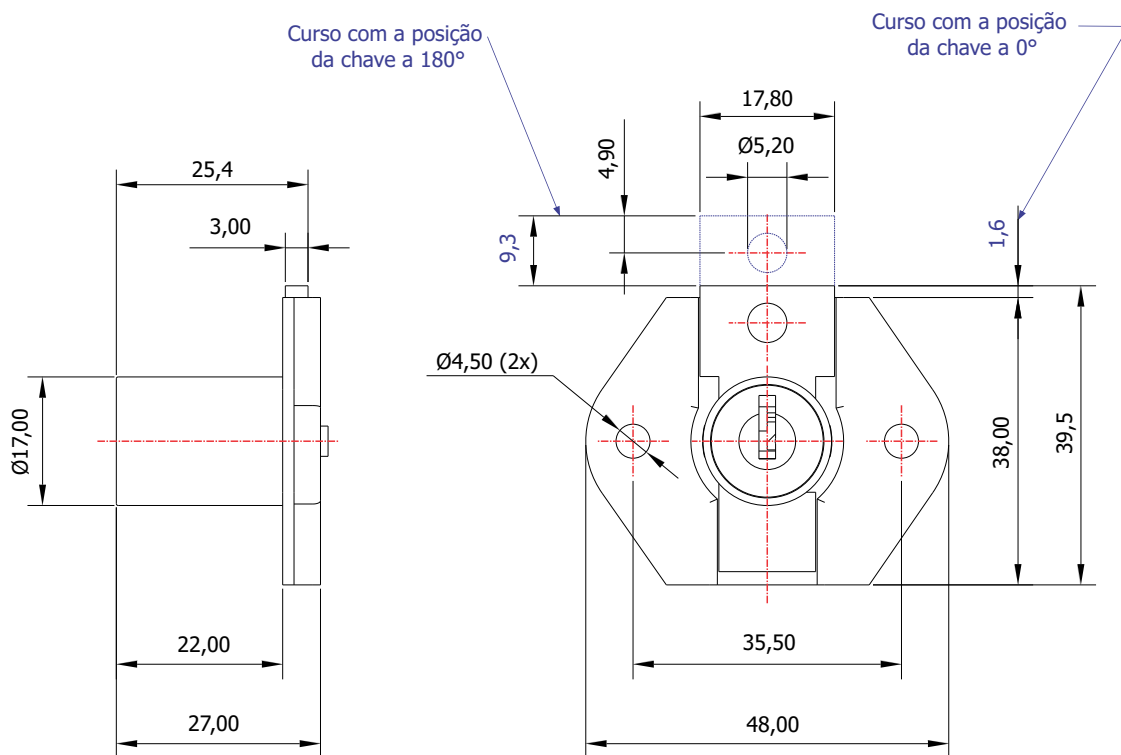

FL-130.01

MATERIAL: Zamac;
ACABAMENTO: Cromado;
QUANTIDADE DE SEGREDOS: Sob consulta;
OPÇÕES DE SEGREDOS: Segredos iguais, diferentes ou sistema de mestragem;
FIXAÇÃO: Parafuso;
LINGUETA: Lingueta de 37,80mm;
COMPONENTE(S): Espelho;
APLICAÇÃO: Móveis de madeira.

ROTAÇÃO/EXTRAÇÃO

Rotação: 180° anti-horário
Extração: 2 (duas) 0° e 180°

ALOJAMENTO/FIXAÇÃO

TIPOS DE CHAVES

Chave simples
Opção: Latão ou Zamac

Chave com cabeça plástica escamoteável
Opção: Latão ou Zamac

Chave com cabeça plástica fixa
Opção: Latão ou Zamac